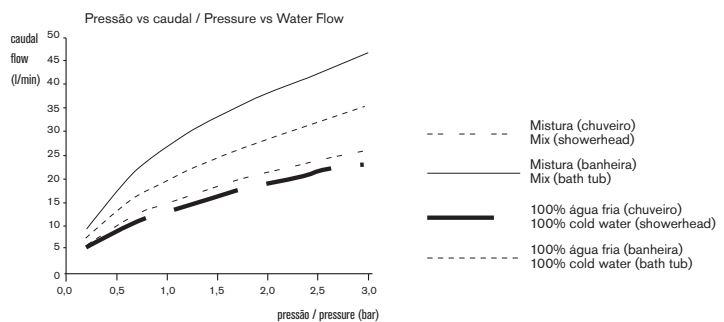

## Válvula Termostática Embutida 2 Furos - 2 Vias G1/2" Concealed Thermostatic Valve 2 Holes - 2 Outlet G1/2"

www.cifial.eu  
www.cifial.pt  
www.cifial.pl  
www.cifial.es  
www.cifial.co.uk  
www.cifialusa.com

**Notas / Notes:**

- 1) Na instalação, alinhar o ponto vermelho do anel limitador de temperatura com o número 38 impresso no espelho.  
The red dot on the temperature limit ring must be aligned with the number 38 on the back plate.
- 2) (\*\*) conjunto pré-montado de fábrica 3582112.  
(\*\*) kit 3582112 pre-assembled at factory.