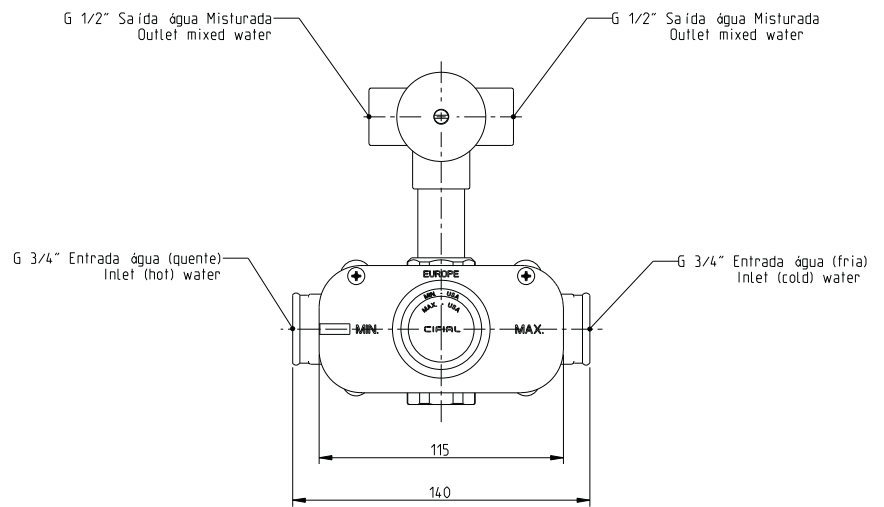

## Válvula Termostática Embutida 2 Furos - 2 Vias G1/2" Concealed Thermostatic Valve 2 Holes - 2 Outlet G1/2"

www.cifial.eu  
www.cifial.pt  
www.cifial.pl  
www.cifial.es  
www.cifial.co.uk  
www.cifialusa.com

**Notas / Notes:**

- 1) Na instalação, alinhar o ponto vermelho do anel limitador de temperatura com o número 38 impresso no espelho.  
The red dot on the temperature limit ring must be aligned with the number 38 on the back plate.
- 2) (\*\*) conjunto pré-montado de fábrica 3582112.  
(\*\*) kit 3582112 pre-assembled at factory.