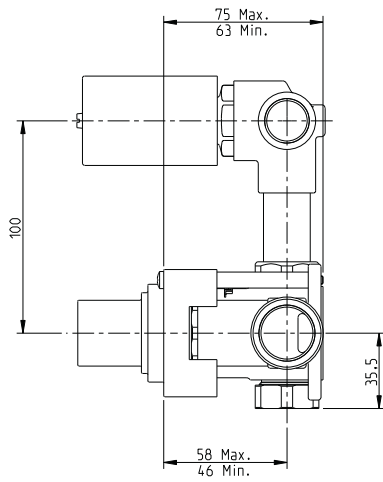

## Válvula Termostática Embutida 2 Furos - 2 Vias G1/2" Concealed Thermostatic Valve 2 Holes - 2 Outlet G1/2"

www.cifial.eu  
www.cifial.pt  
www.cifial.pl  
www.cifial.es  
www.cifial.co.uk  
www.cifialusa.com

**Notas / Notes:**

- 1) Na instalação, alinhar o ponto vermelho do anel limitador de temperatura com o número 38 impresso no espelho.  
The red dot on the temperature limit ring must be aligned with the number 38 on the back plate.
- 2) (\*\*) conjunto pré-montado de fábrica 3582112.  
(\*\*) kit 3582112 pre-assembled at factory.