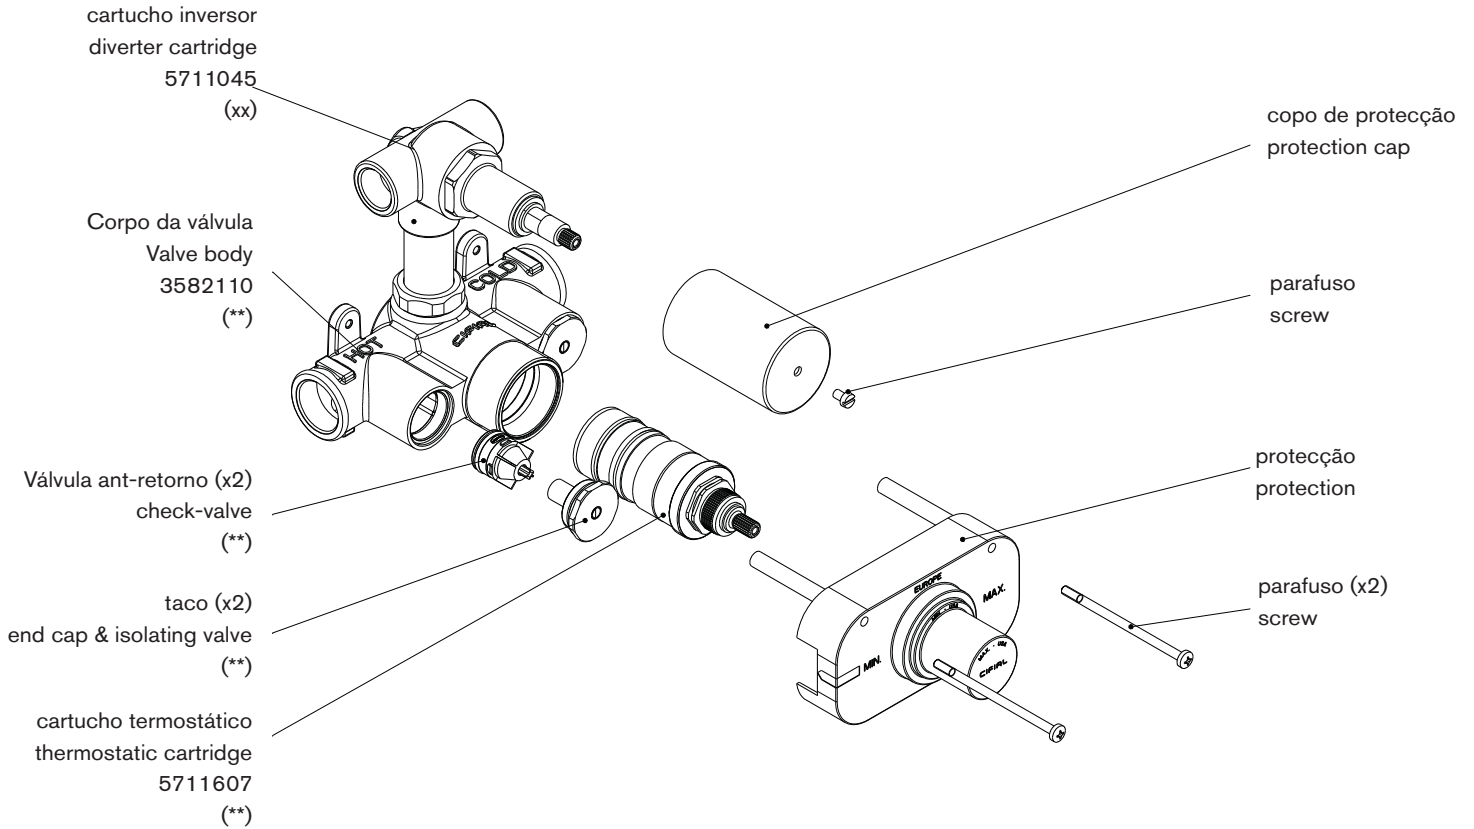

## Válvula Termostática Embutida 2 Furos - 2 Vias G1/2" Concealed Thermostatic Valve 2 Holes - 2 Outlet G1/2"

www.cifial.eu  
www.cifial.pt  
www.cifial.pl  
www.cifial.es  
www.cifial.co.uk  
www.cifialusa.com

**Notas / Notes:**

- 1) Na instalação, alinhar o ponto vermelho do anel limitador de temperatura com o número 38 impresso no espelho.  
The red dot on the temperature limit ring must be aligned with the number 38 on the back plate.
- 2) (\*\*) conjunto pré-montado de fábrica 3582112.  
(\*\*) kit 3582112 pre-assembled at factory.