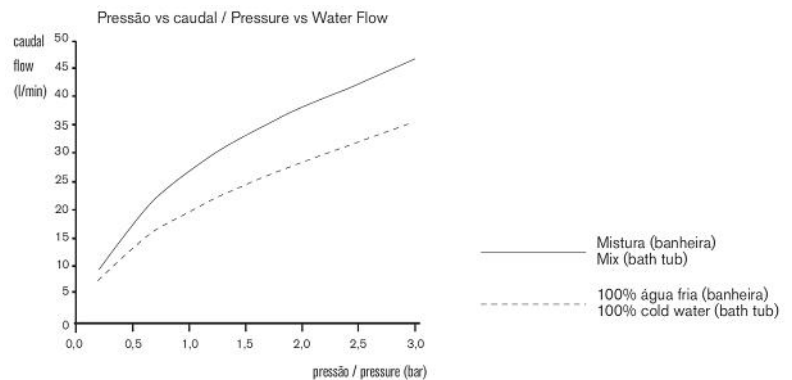

Válvula Termostática

3580012

Válvula Termostática Embutida 2 Furos - 1 Via 3/4"

Concealed Thermostatic Valve 2 Holes - 1 Outlet 3/4"

Nota/Note:

xxx representa diferentes acabamentos
xxx represents different finishes