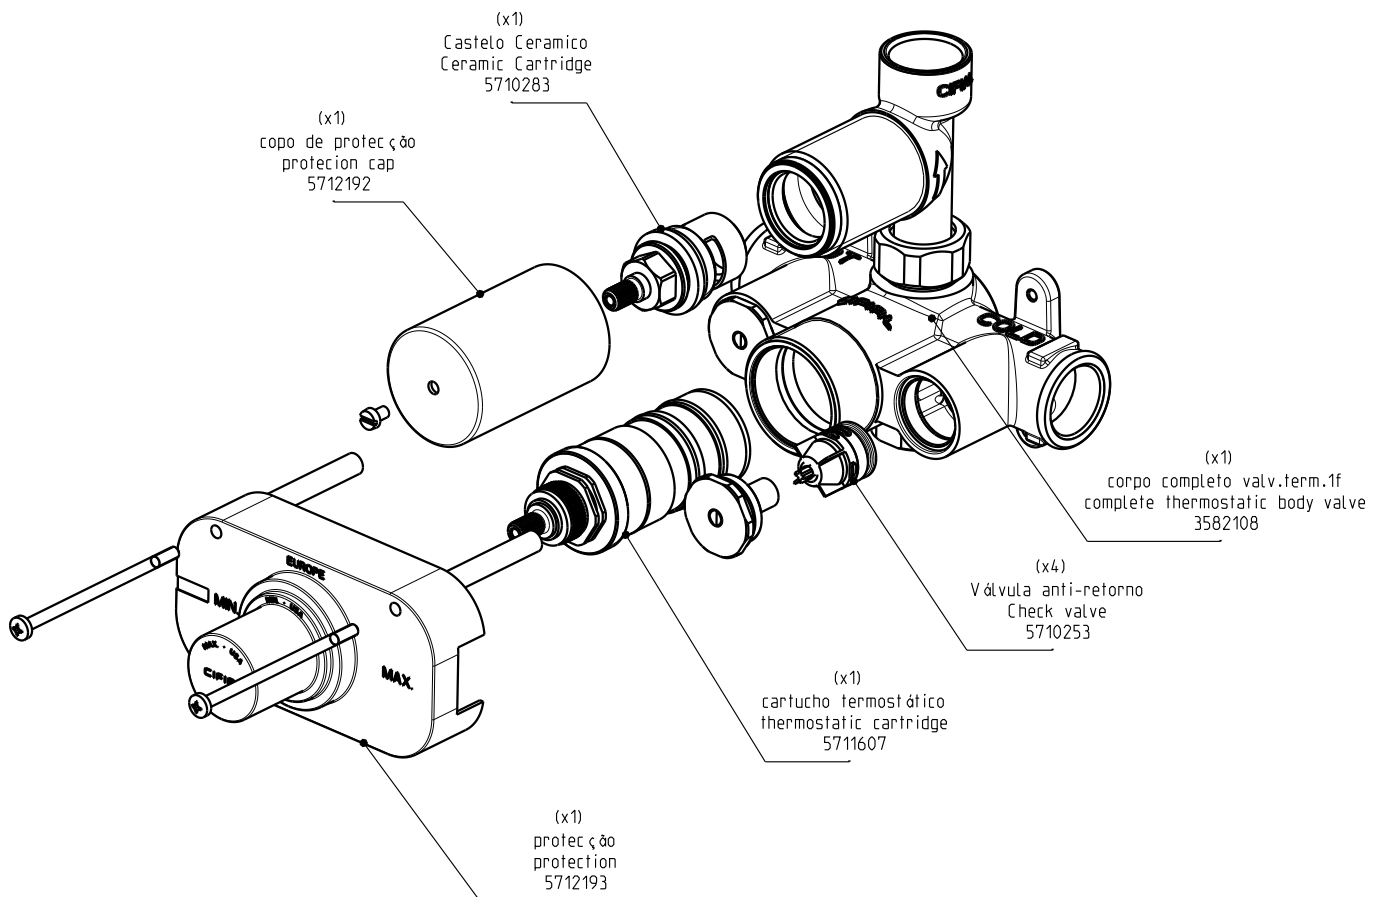

Válvula Termostática

3580012

Válvula Termostática Embutida 2 Furos - 1 Via 3/4"

Concealed Thermostatic Valve 2 Holes - 1 Outlet 3/4"

Nota/Note:

xxx representa diferentes acabamentos
xxx represents different finishes