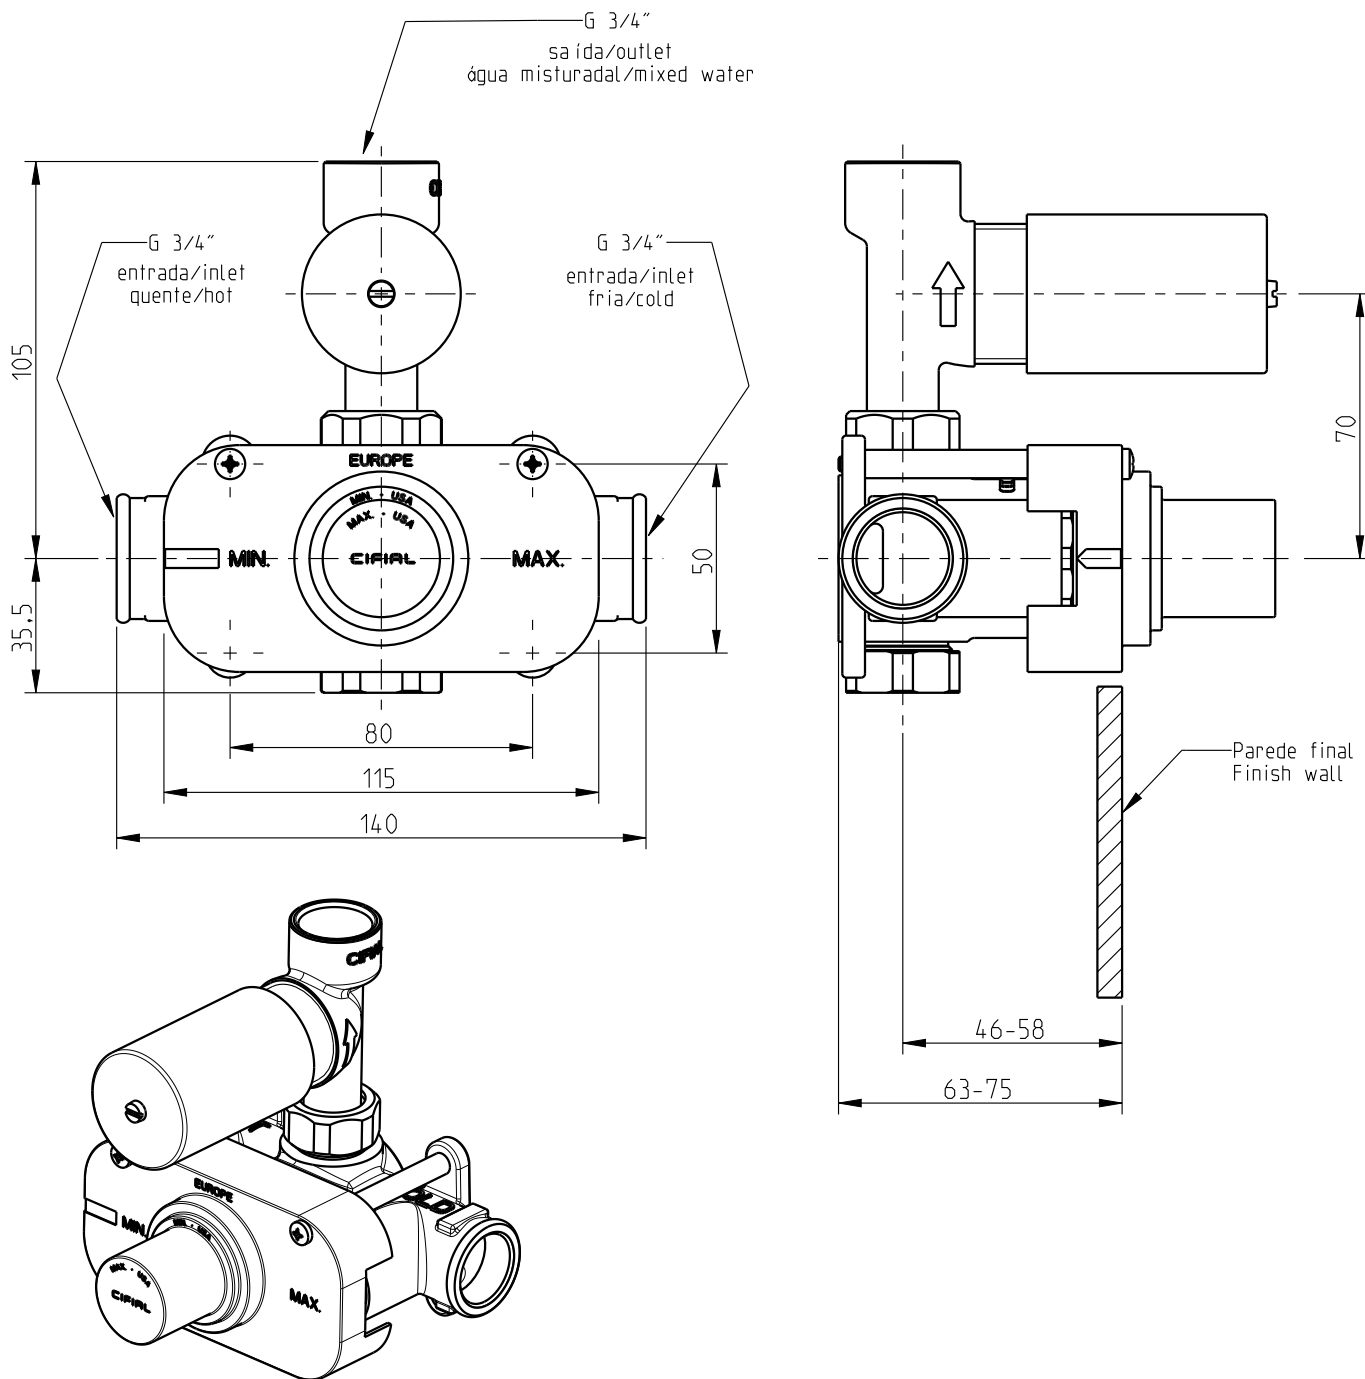

Válvula Termostática

3580012

Válvula Termostática Embutida 2 Furos - 1 Via 3/4"

Concealed Thermostatic Valve 2 Holes - 1 Outlet 3/4"

Nota/Note:

xxx representa diferentes acabamentos
xxx represents different finishes