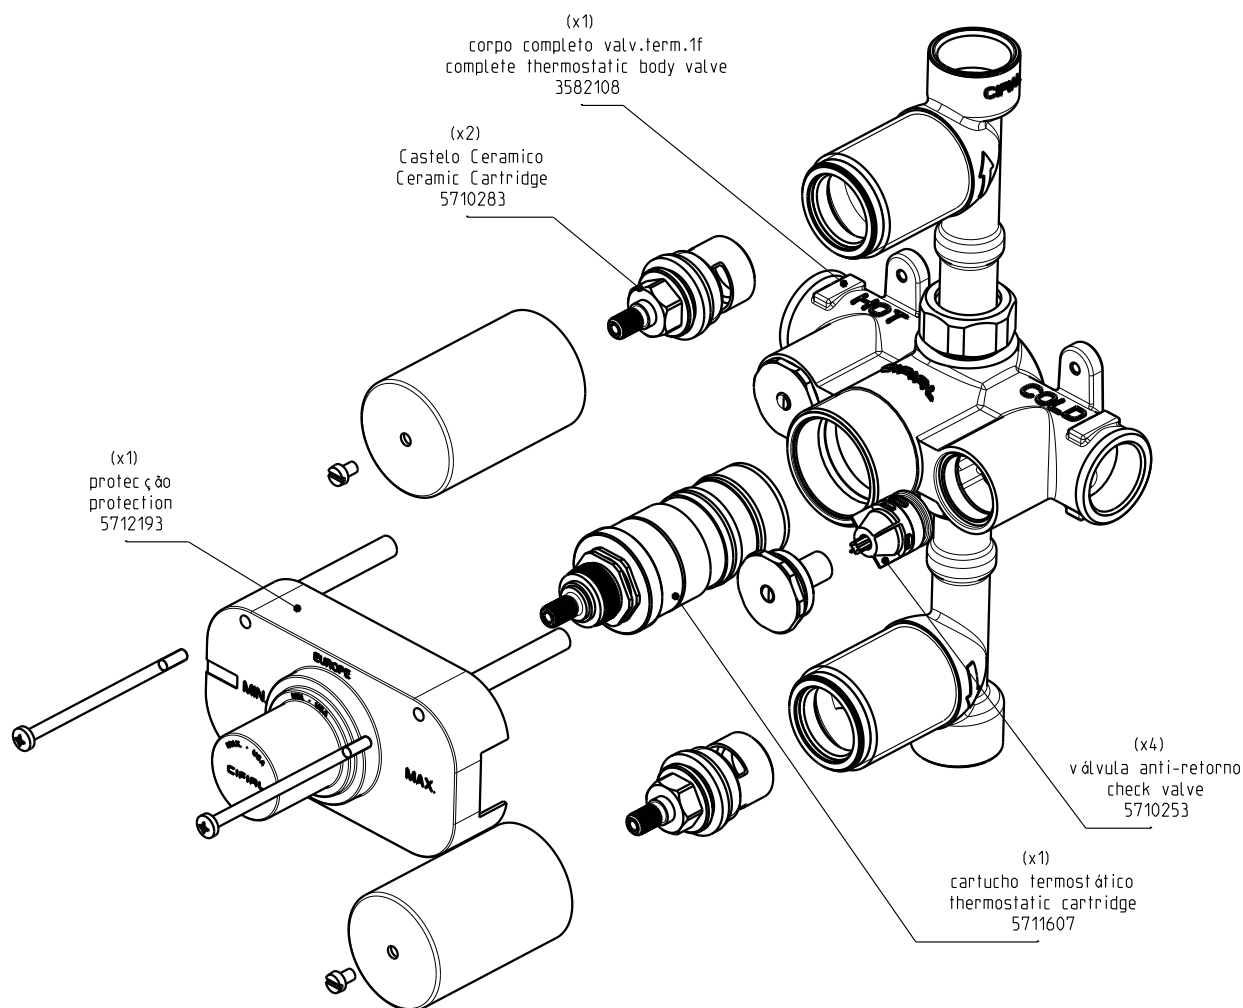

# Thermostatic Rough

3580017

Válvula termostática embutida 3 furos - 2 vias

Concealed thermostatic valve 3 holes - 2 outlets

**Nota/Note:**

xxx representa diferentes acabamentos  
xxx represents different finishes

**Instalador/Installer:**

Por favor entregue todas as especificações que acompanham o produto ao seu proprietário.  
Please leave all leaflets with the building owner to file for future reference.

dimensões/dimensions: mm

# Thermostatic Rough

3580017

Válvula termostática embutida 3 furos - 2 vias

Concealed thermostatic valve 3 holes - 2 outlets