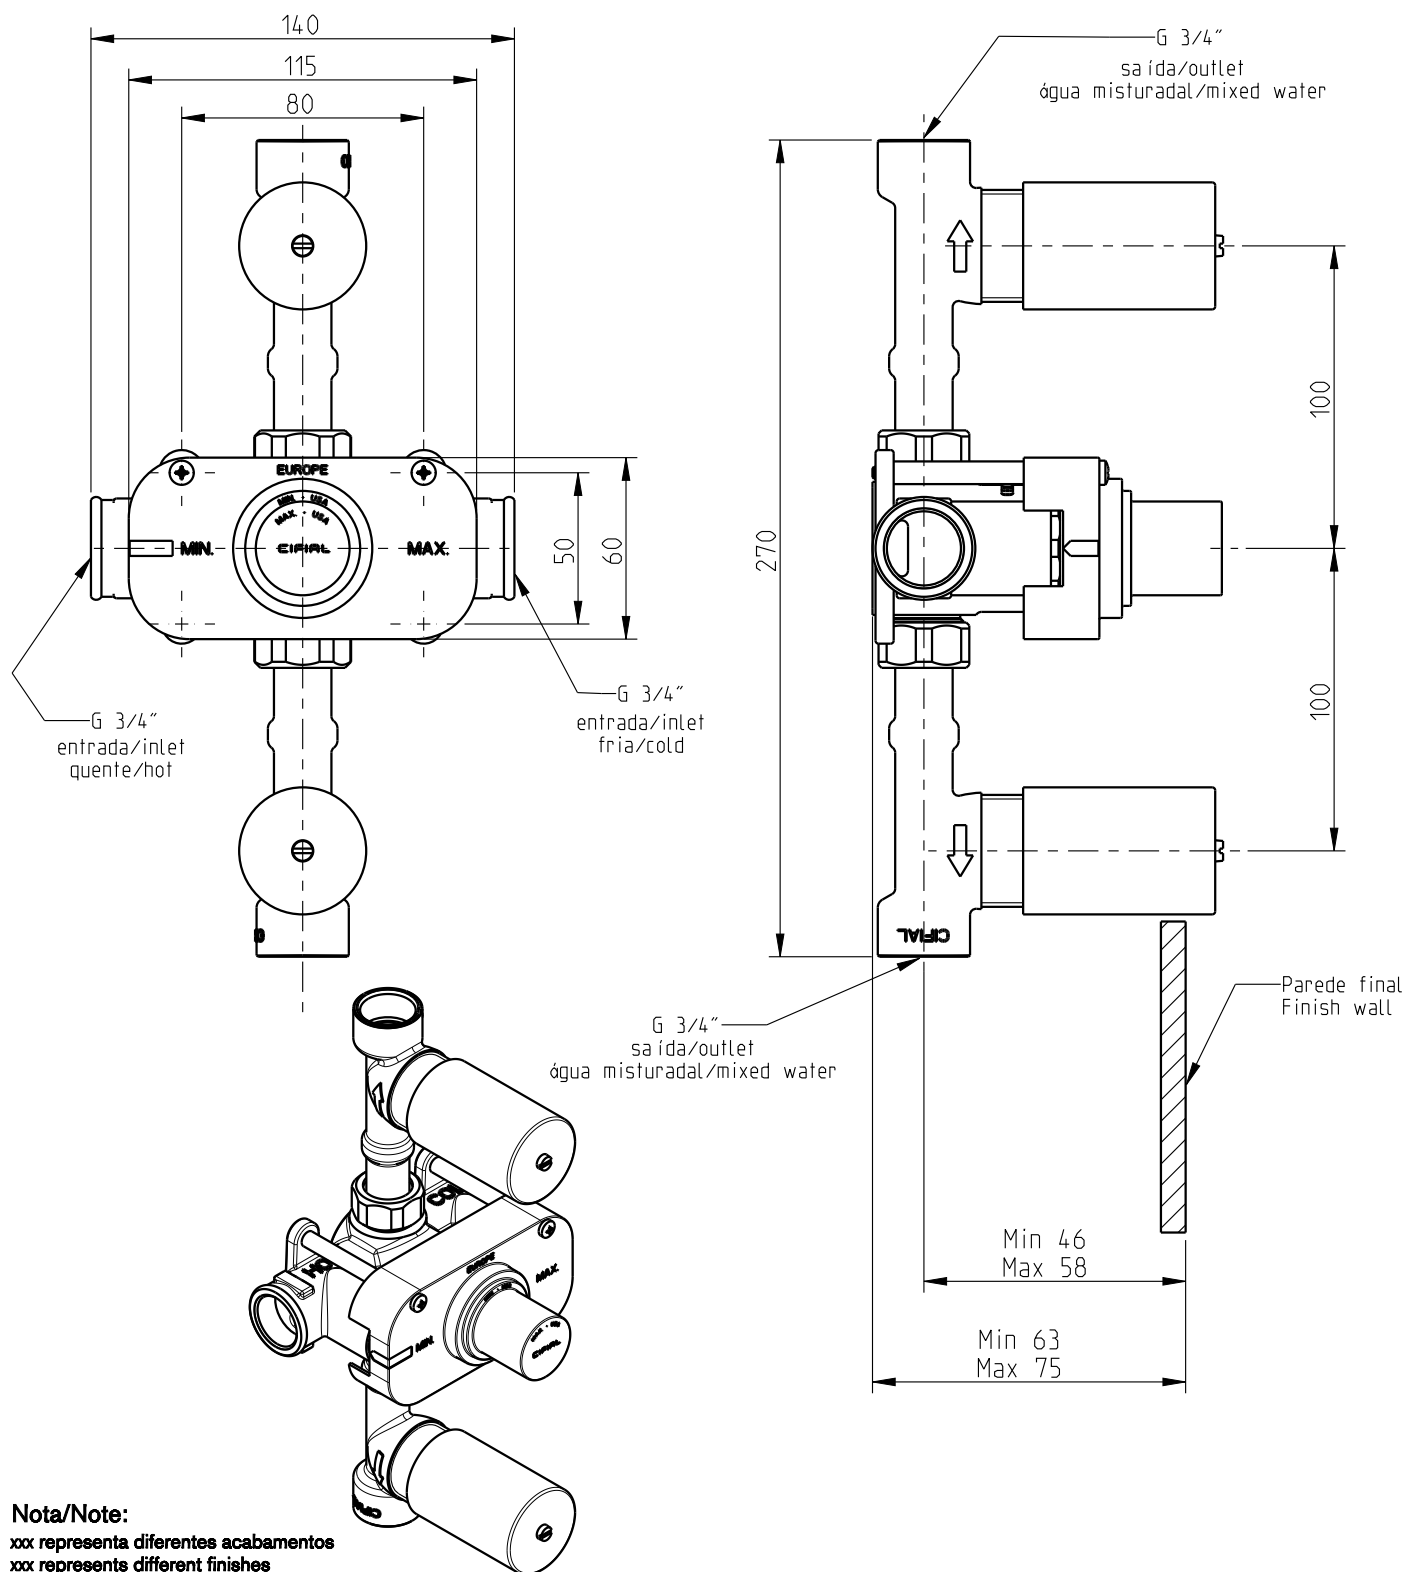

# Thermostatic Rough

3580017

Válvula termostática embutida 3 furos - 2 vias

Concealed thermostatic valve 3 holes - 2 outlets

**Nota/Note:**

xxx representa diferentes acabamentos  
xxx represents different finishes

**Instalador/Installer:**

Por favor entregue todas as especificações que acompanham o produto ao seu proprietário.  
Please leave all leaflets with the building owner to file for future reference.

dimensões/dimensions: mm

# Thermostatic Rough

3580017

Válvula termostática embutida 3 furos - 2 vias

Concealed thermostatic valve 3 holes - 2 outlets