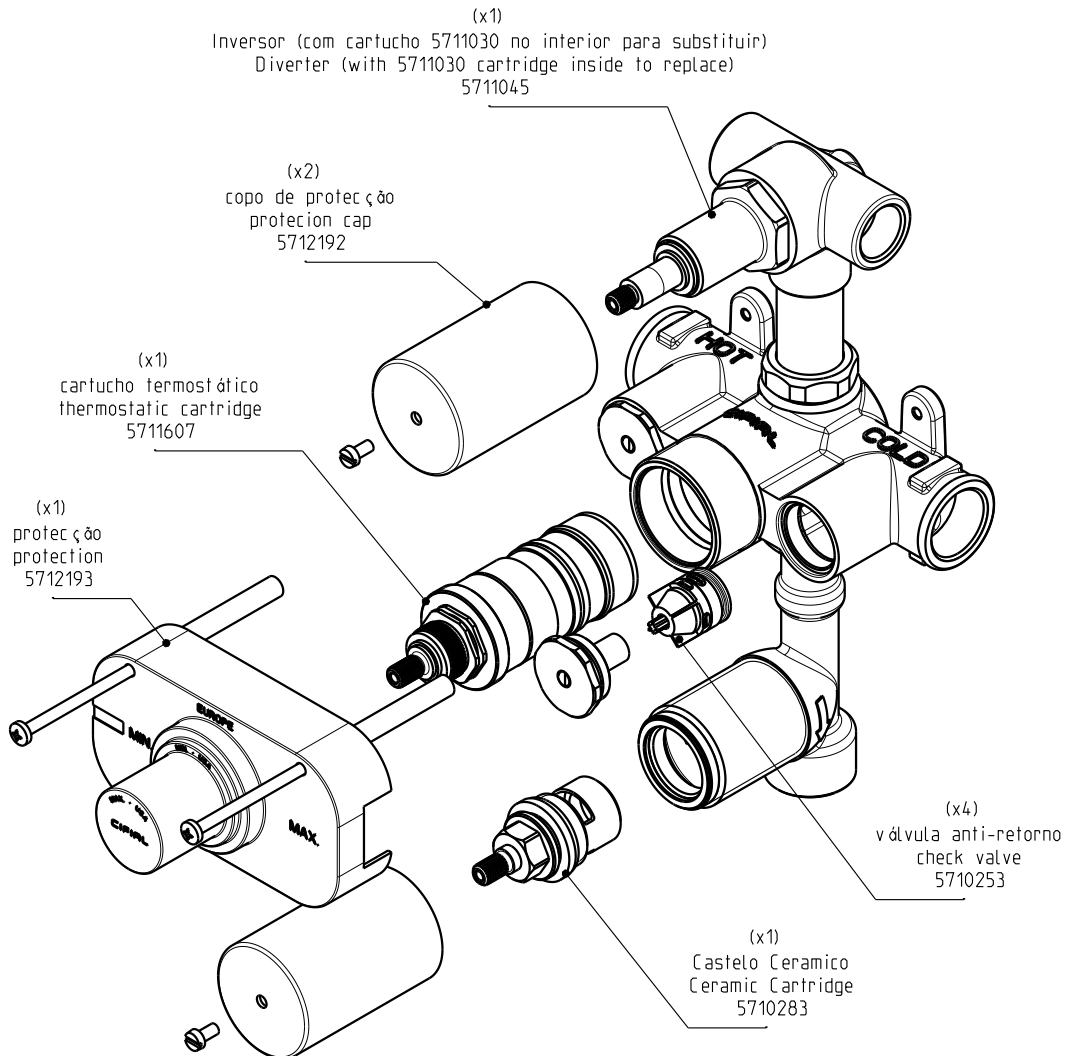

# Thermostatic Rough

3580014

Valvula termostática embutida 3 furos - 3 vias

Concealed thermostatic valve 3 holes - 3 outlets

- Mistura (chuveiro mão)  
Mix (handshower)
- - - Mistura (chuveiro)  
Mix (showerhead)
- Mistura (banheira)  
Mix (bath tub)
- 100% água fria (chuveiro de mão)  
100% cold water (handshower)
- 100% água fria (chuveiro)  
100% cold water (showerhead)
- - - 100% água fria (banheira)  
100% cold water (bath tub)