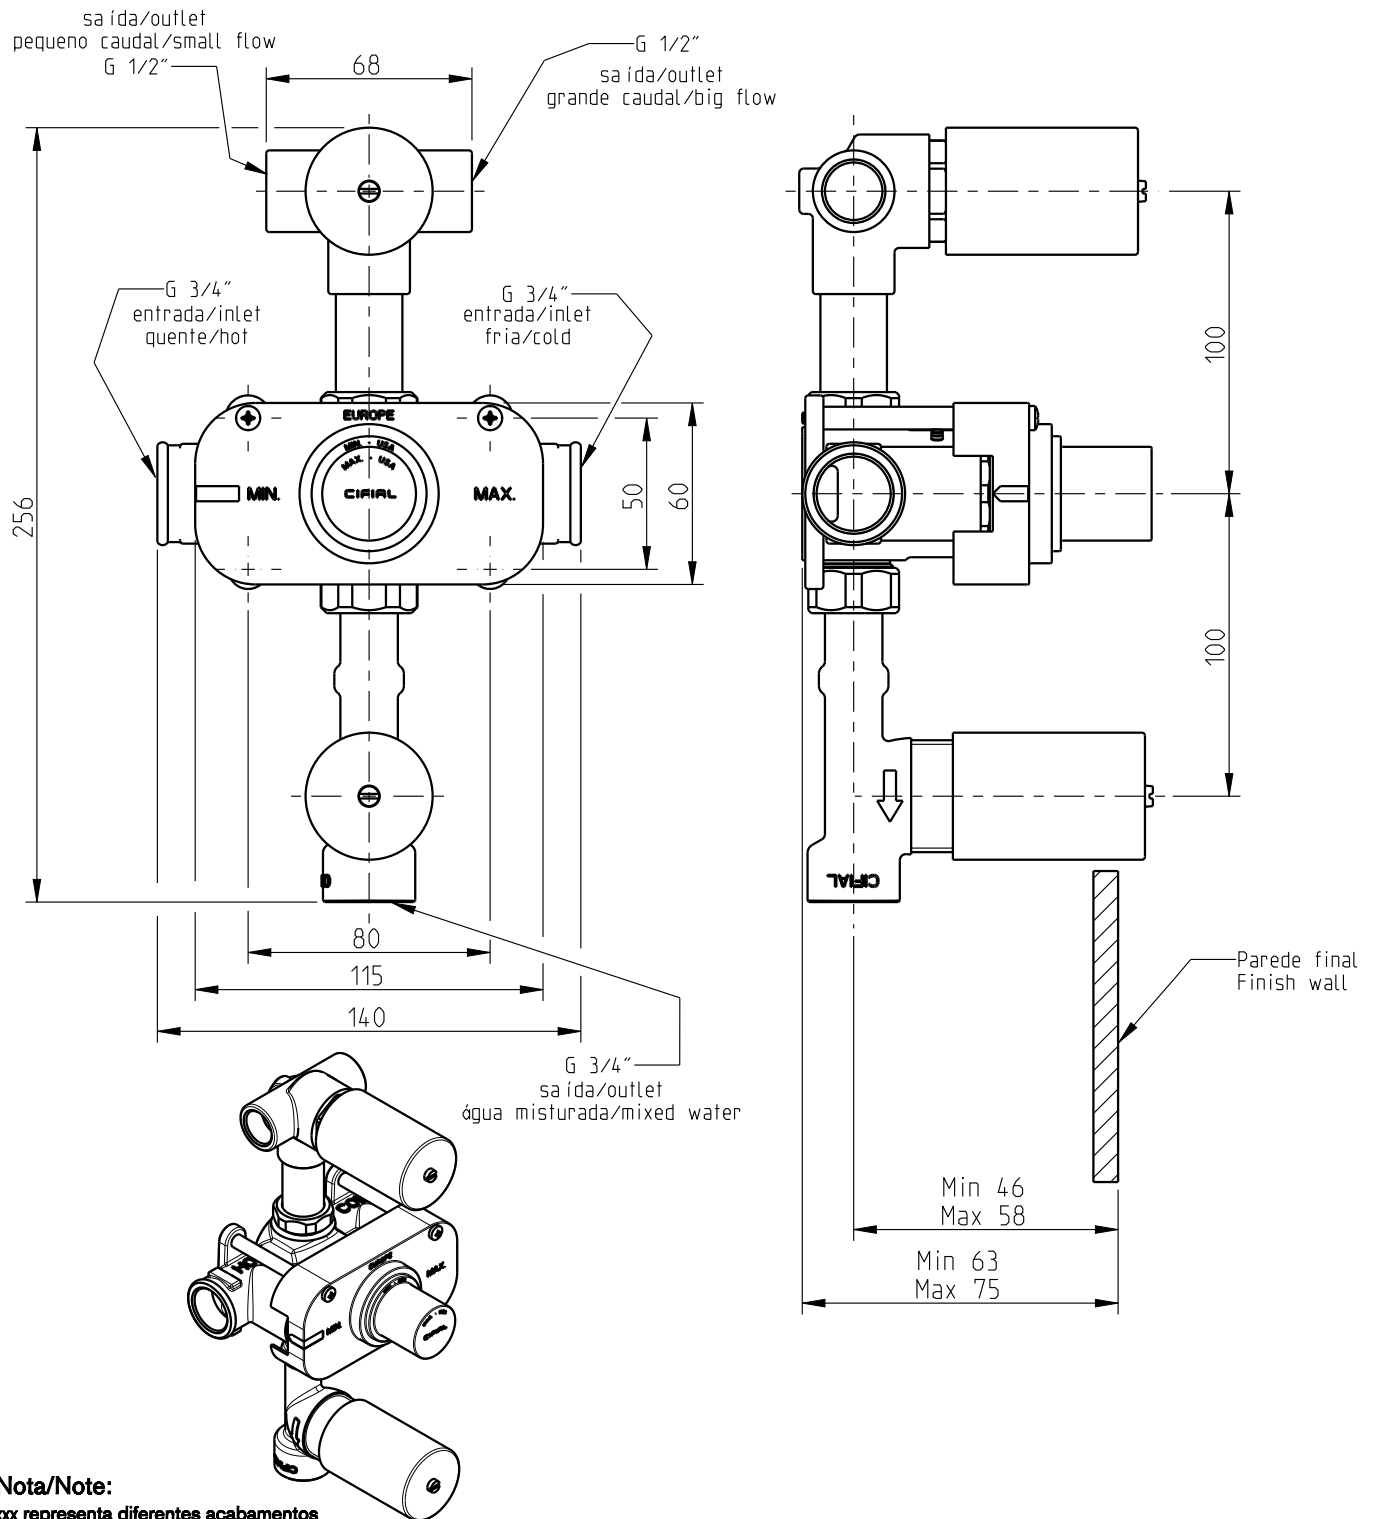

# Thermostatic Rough

3580014

Valvula termostática embutida 3 furos - 3 vias

Concealed thermostatic valve 3 holes - 3 outlets

**Nota/Note:**

xxx representa diferentes acabamentos  
xxx represents different finishes

**Instalador/Installer:**

Por favor entregue todas as especificações que acompanham o produto ao seu proprietário.  
Please leave all leaflets with the building owner to file for future reference.

dimensões/dimensions: mm

# Thermostatic Rough

3580014

Valvula termostática embutida 3 furos - 3 vias

Concealed thermostatic valve 3 holes - 3 outlets

- Mistura (chuveiro mão)  
Mix (handshower)
- - - Mistura (chuveiro)  
Mix (showerhead)
- Mistura (banheira)  
Mix (bath tub)
- 100% água fria (chuveiro de mão)  
100% cold water (handshower)
- 100% água fria (chuveiro)  
100% cold water (showerhead)
- - - 100% água fria (banheira)  
100% cold water (bath tub)