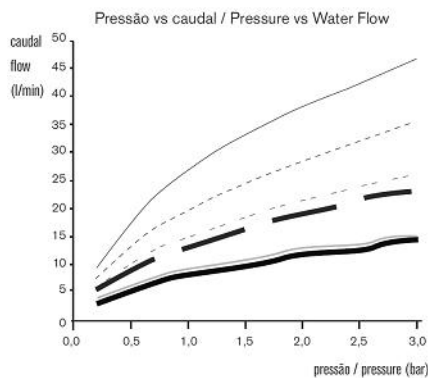

# Thermostatic Rough

3580014

Valvula termostática embutida 3 furos - 3 vias

Concealed thermostatic valve 3 holes - 3 outlets

- Mistura (chuveiro mão)  
Mix (handshower)
- - - Mistura (chuveiro)  
Mix (showerhead)
- Mistura (banheira)  
Mix (bath tub)
- 100% água fria (chuveiro de mão)  
100% cold water (handshower)
- 100% água fria (chuveiro)  
100% cold water (showerhead)
- - - 100% água fria (banheira)  
100% cold water (bath tub)