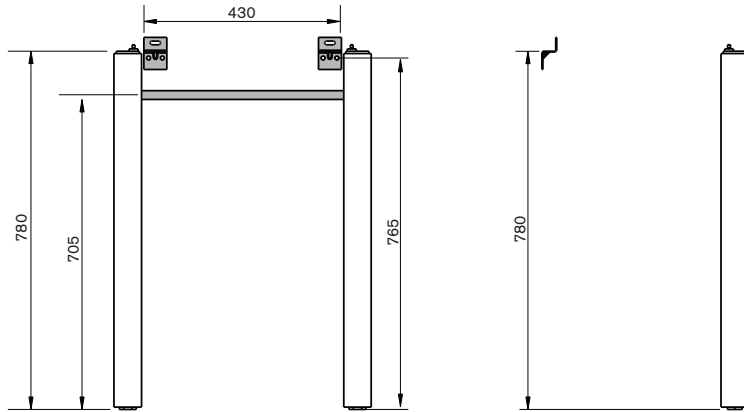

Suporte/ support S1 Compact

suporte simples em metal simple metal support

dimensões / dimensions mm

techno S1 Compact Size
não incluído
not included
3700000/1/2-PXX

PT
O suporte deve ser montado por uma pessoa especializada, porque se não for montado correctamente, pode cair e causar danos. **ATENÇÃO!** Os parafusos e ferragens para fixar o suporte à parede não estão incluídos. Escolha sempre os parafusos e ferragens apropriados ao material da sua parede e que tenham a suficiente capacidade de suporte. Verifique sempre a resistência da parede. Se tiver dúvidas, contacte um especialista.