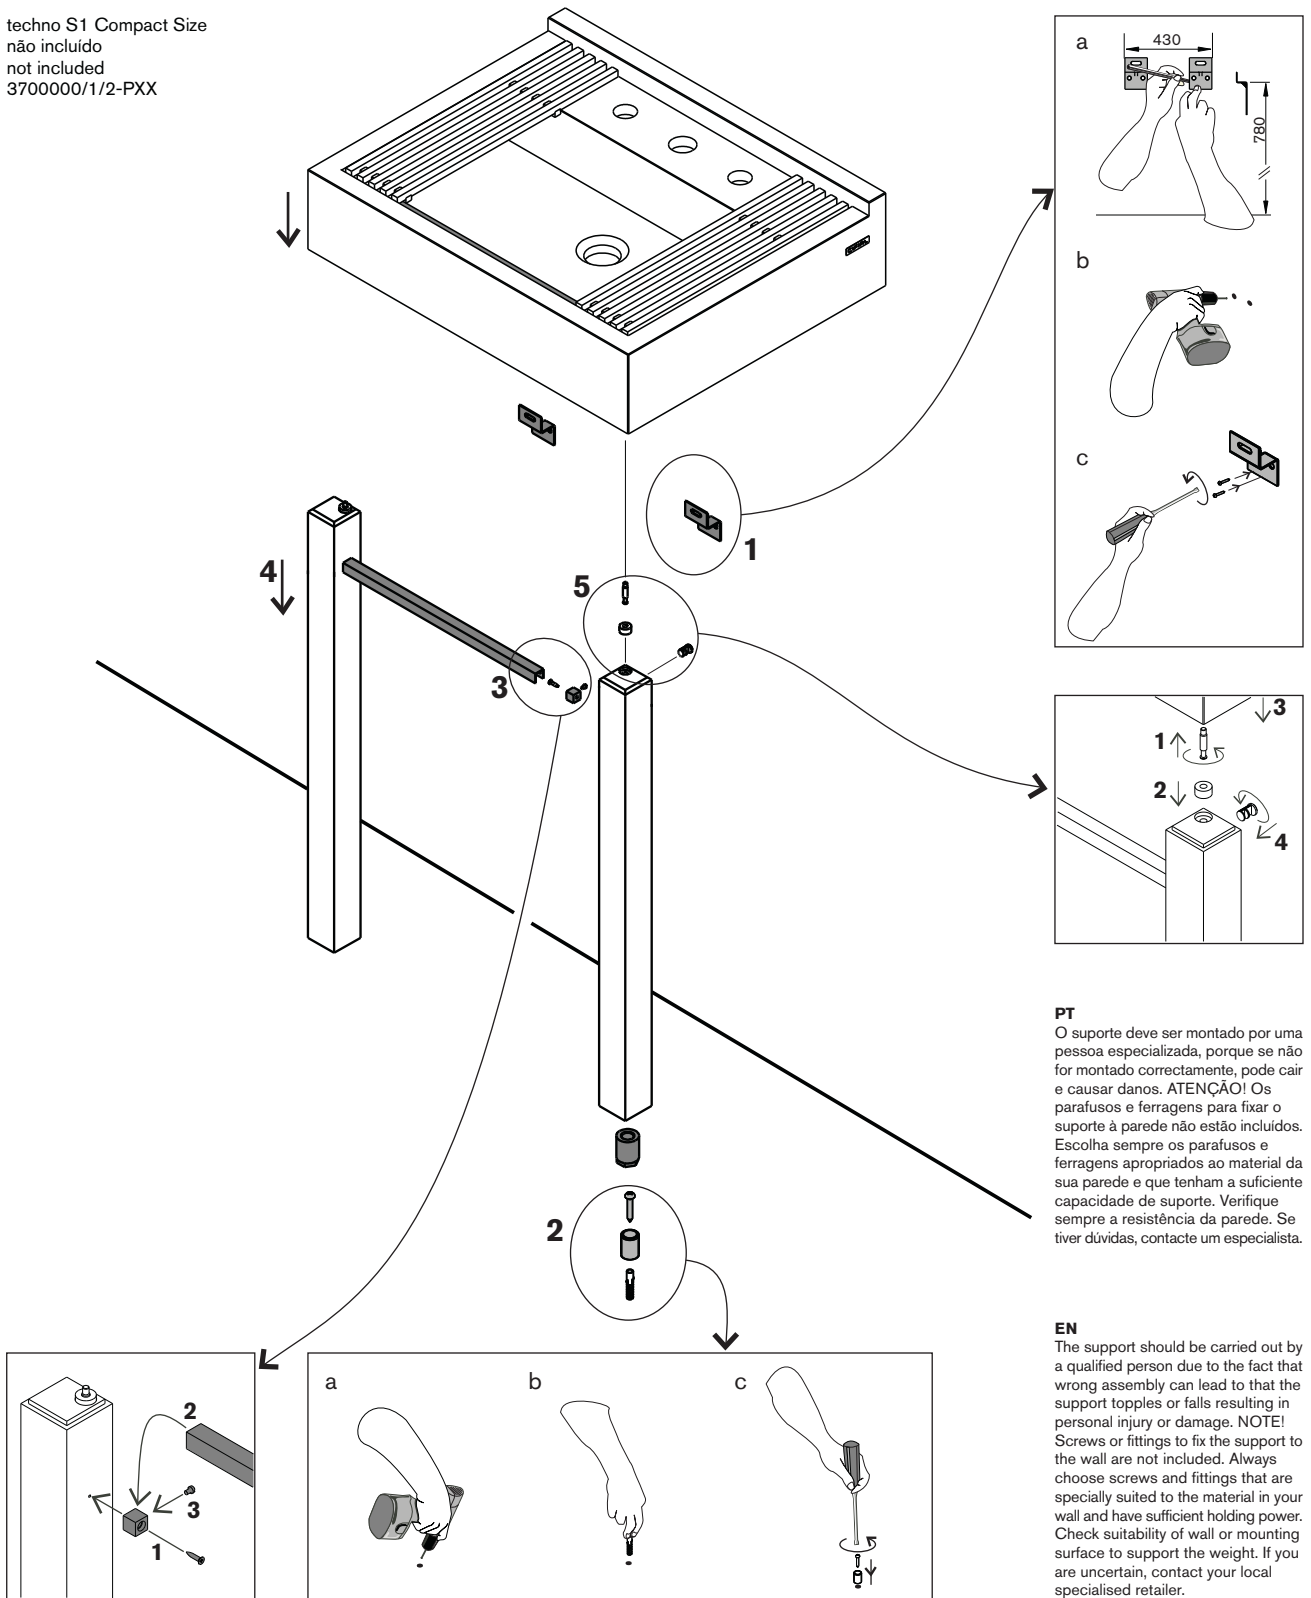

Suporte/ support S1 Compact

suporte simples em metal simple metal support

dimensões / dimensions mm

techno S1 Compact Size
não incluído
not included
3700000/1/2-PXX

PT
O suporte deve ser montado por uma pessoa especializada, porque se não for montado correctamente, pode cair e causar danos. **ATENÇÃO!** Os parafusos e ferragens para fixar o suporte à parede não estão incluídos. Escolha sempre os parafusos e ferragens apropriados ao material da sua parede e que tenham a suficiente capacidade de suporte. Verifique sempre a resistência da parede. Se tiver dúvidas, contacte um especialista.

EN
The support should be carried out by a qualified person due to the fact that wrong assembly can lead to that the support topples or falls resulting in personal injury or damage. **NOTE!** Screws or fittings to fix the support to the wall are not included. Always choose screws and fittings that are specially suited to the material in your wall and have sufficient holding power. Check suitability of wall or mounting surface to support the weight. If you are uncertain, contact your local specialised retailer.