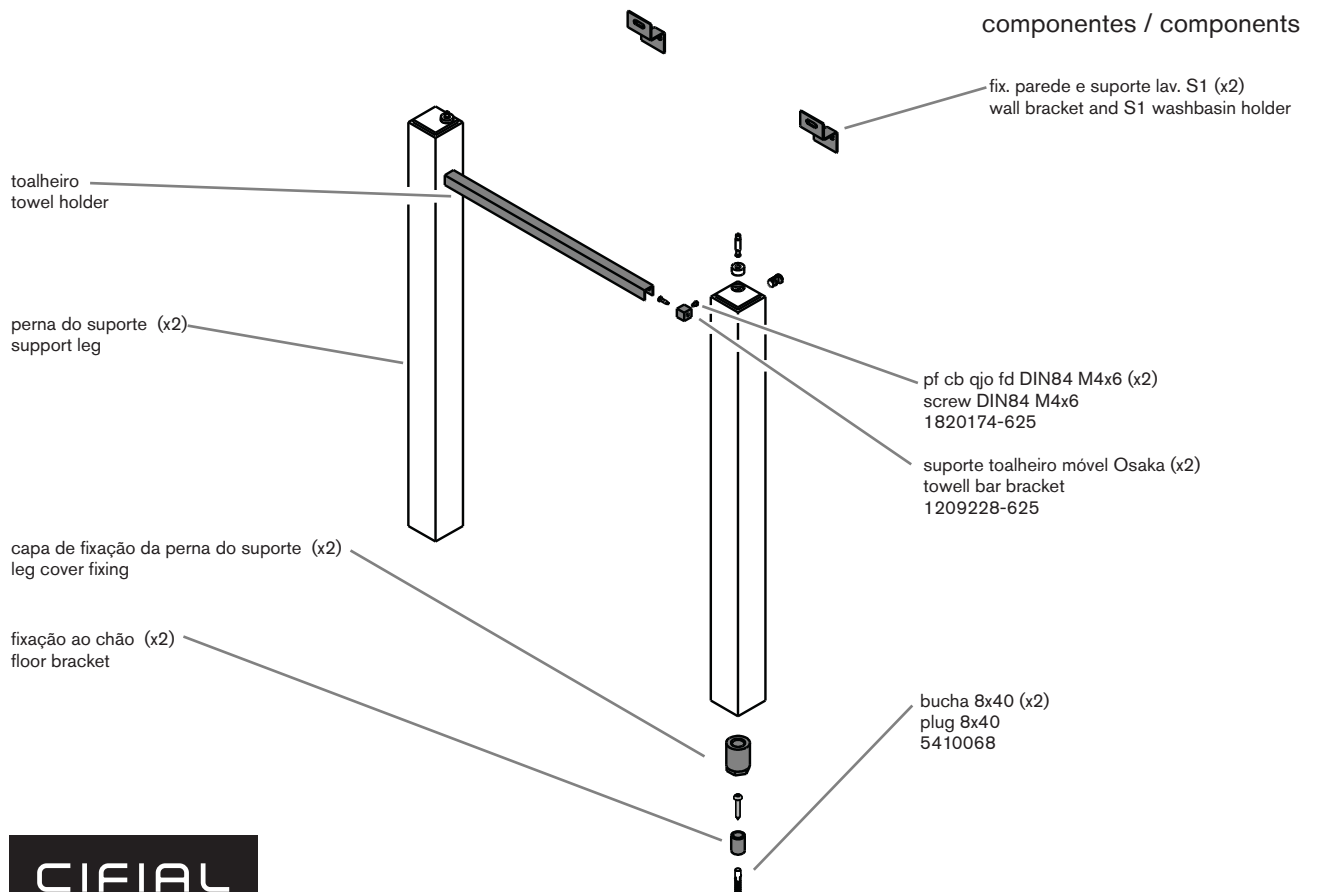

Suporte/ support S1 Compact

suporte simples em metal simple metal support

dimensões / dimensions mm

techno S1 Compact Size
não incluído
not included
3700000/1/2-PXX

PT
O suporte deve ser montado por uma pessoa especializada, porque se não for montado correctamente, pode cair e causar danos. **ATENÇÃO!** Os parafusos e ferragens para fixar o suporte à parede não estão incluídos. Escolha sempre os parafusos e ferragens apropriados ao material da sua parede e que tenham a suficiente capacidade de suporte. Verifique sempre a resistência da parede. Se tiver dúvidas, contacte um especialista.

EN
The support should be carried out by a qualified person due to the fact that wrong assembly can lead to that the support topples or falls resulting in personal injury or damage. **NOTE!** Screws or fittings to fix the support to the wall are not included. Always choose screws and fittings that are specially suited to the material in your wall and have sufficient holding power. Check suitability of wall or mounting surface to support the weight. If you are uncertain, contact your local specialised retailer.