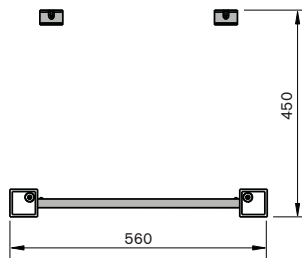

Suporte/ support S1 Compact

suporte simples em metal simple metal support

dimensões / dimensions mm

techno S1 Compact Size
não incluído
not included
3700000/1/2-PXX

PT
O suporte deve ser montado por uma pessoa especializada, porque se não for montado correctamente, pode cair e causar danos. **ATENÇÃO!** Os parafusos e ferragens para fixar o suporte à parede não estão incluídos. Escolha sempre os parafusos e ferragens apropriados ao material da sua parede e que tenham a suficiente capacidade de suporte. Verifique sempre a resistência da parede. Se tiver dúvidas, contacte um especialista.