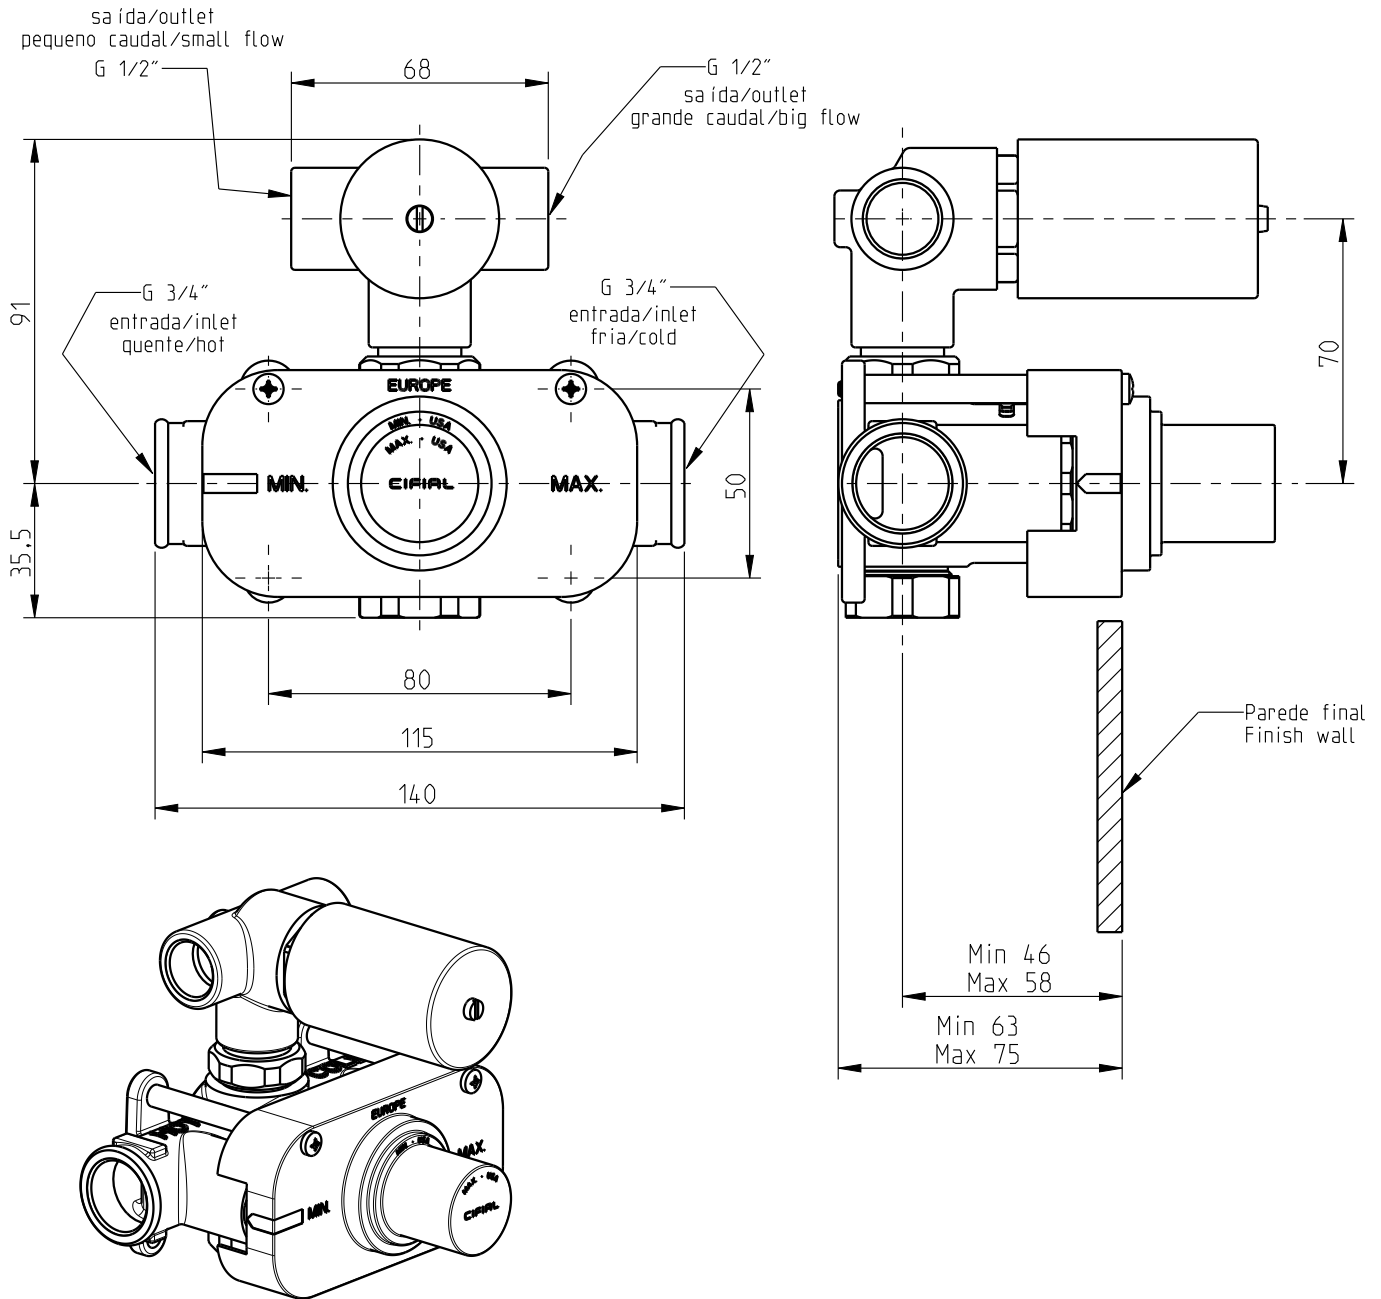

Válvula Termostática

3580016

Válvula Termostática Embutida 2 Furos - 2 Vias

Concealed Thermostatic Valve 2 Holes - 2 Outlets

Nota/Note:

xxx representa diferentes acabamentos
xxx represents different finishes