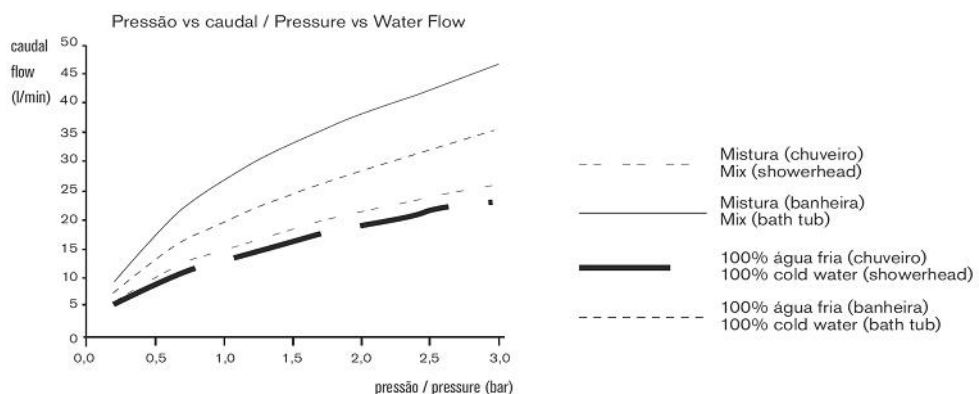

Válvula Termostática

3580016

Válvula Termostática Embutida 2 Furos - 2 Vias

Concealed Thermostatic Valve 2 Holes - 2 Outlets

Nota/Note:

xxx representa diferentes acabamentos
xxx represents different finishes