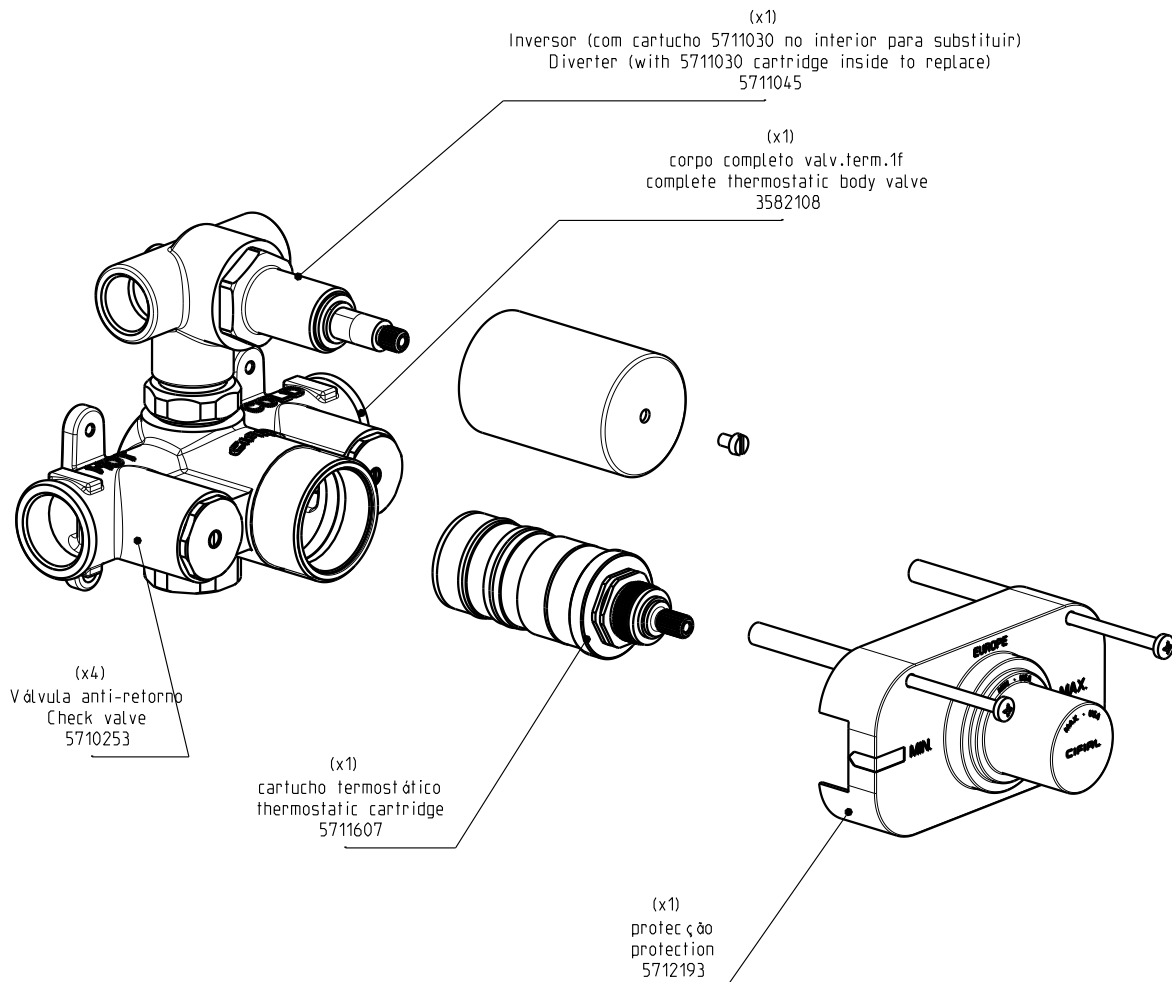

Válvula Termostática

3580016

Válvula Termostática Embutida 2 Furos - 2 Vias

Concealed Thermostatic Valve 2 Holes - 2 Outlets

Nota/Note:

xxx representa diferentes acabamentos
xxx represents different finishes

Instalador/Installer:

Por favor entregue todas as especificações que acompanham o produto ao seu proprietário.
Please leave all leaflets with the building owner to file for future reference.

dimensões/dimensions: mm