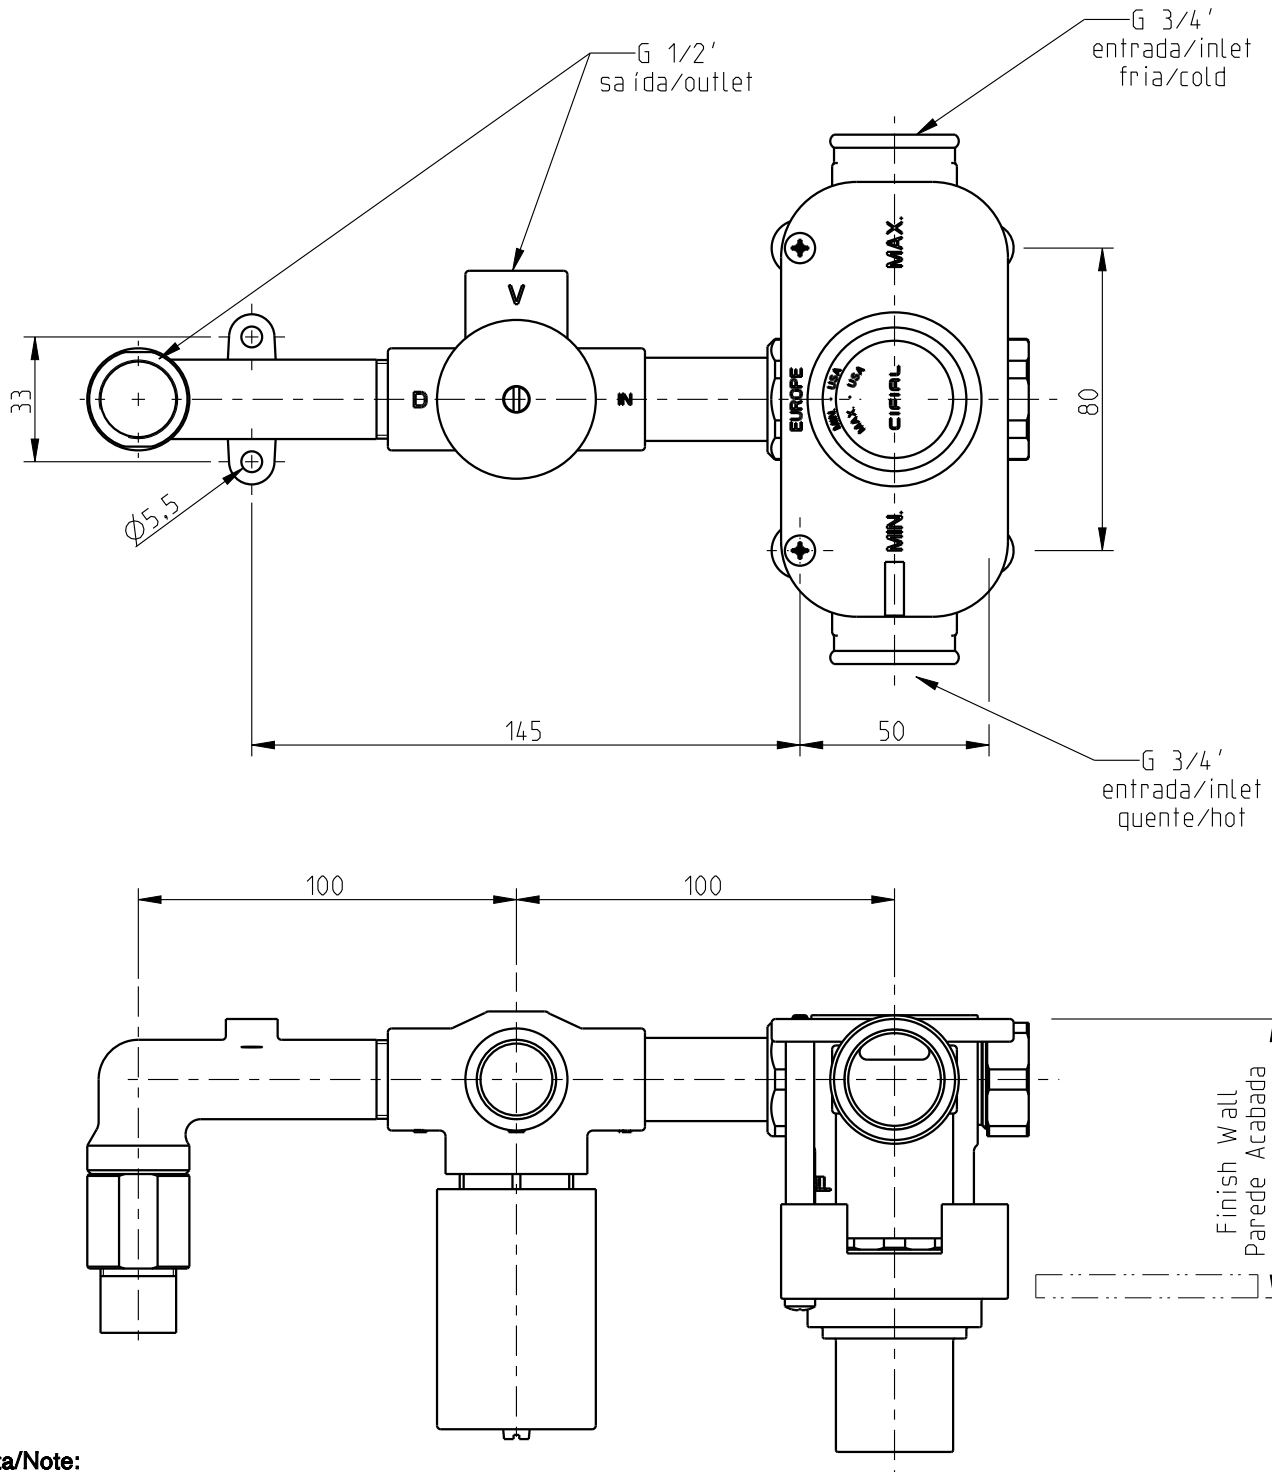

Thermostatic Rough

3582122

Cj.valv.term.3f

Thermostatic rough

Nota/Note:

xxx representa diferentes acabamentos
xxx represents different finishes

Instalador/Installer:

Por favor entregue todas as especificações que acompanham o produto ao seu proprietário.
Please leave all leaflets with the building owner to file for future reference.

dimensões/dimensions: mm

Thermostatic Rough

3582122

Cj.valv.ter.3f

Thermostatic rough

Nota/Note:

xxx representa diferentes acabamentos
xxx represents different finishes

Instalador/Installer: