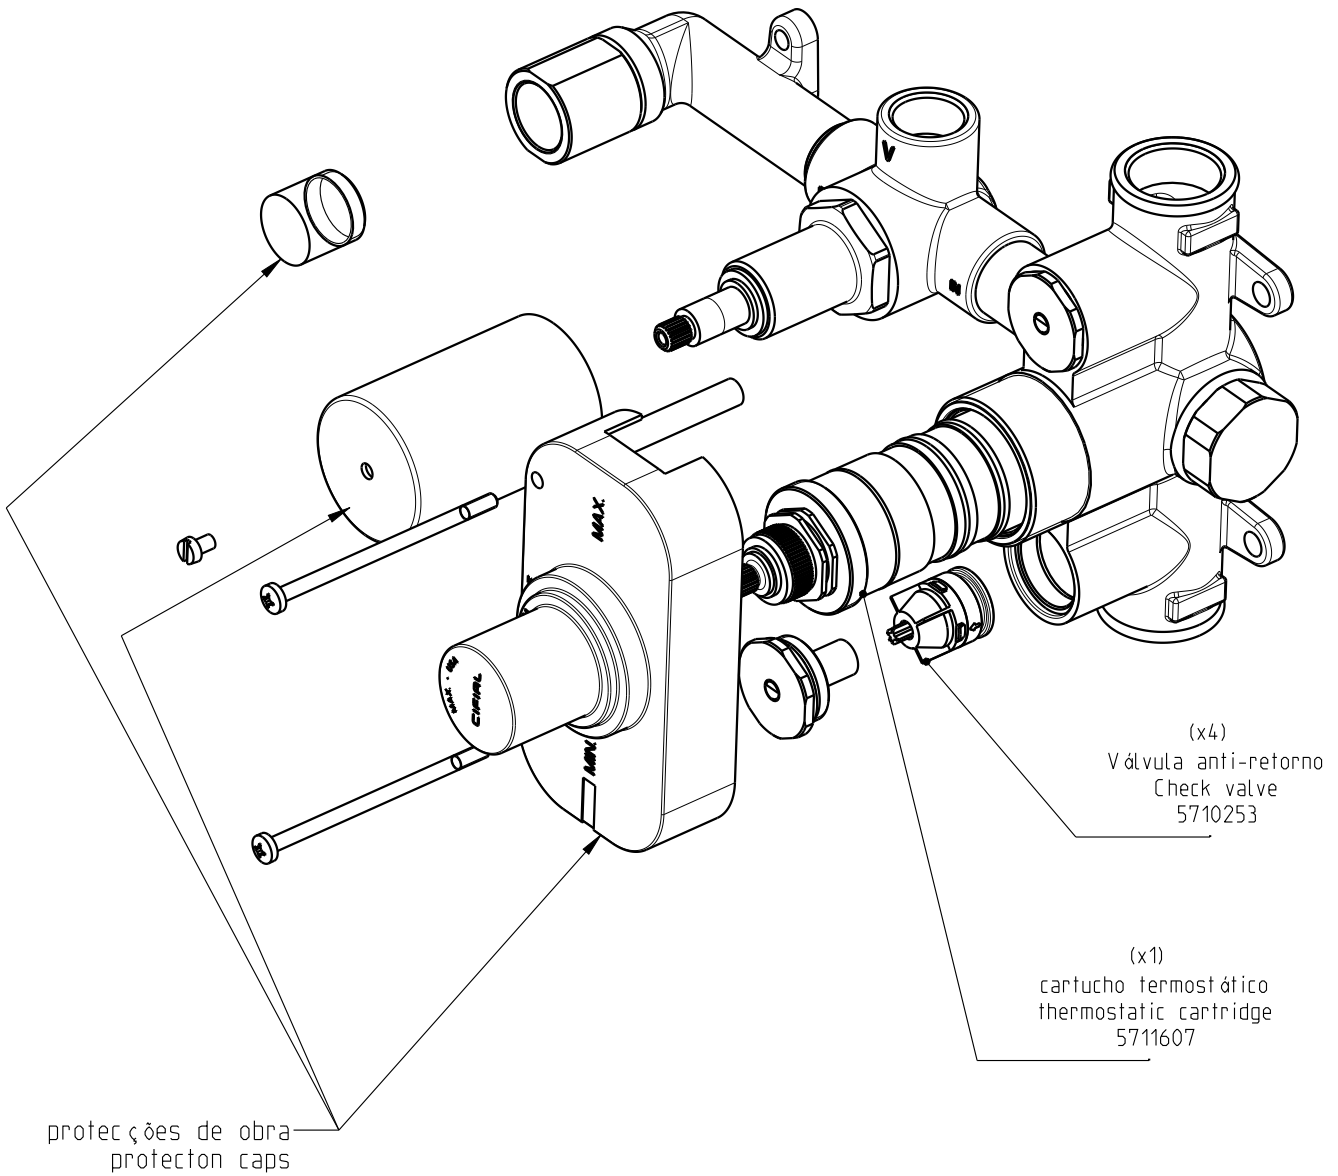

Thermostatic Rough

3582122

Cj.valv.term.3f

Thermostatic rough

Nota/Note:

xxx representa diferentes acabamentos
xxx represents different finishes

Instalador/Installer:

Por favor entregue todas as especificações que acompanham o produto ao seu proprietário.
Please leave all leaflets with the building owner to file for future reference.

dimensões/dimensions: mm

Thermostatic Rough

3582122

Cj.valv.ter.3f

Thermostatic rough

Nota/Note:

xxx representa diferentes acabamentos
xxx represents different finishes

Instalador/Installer: