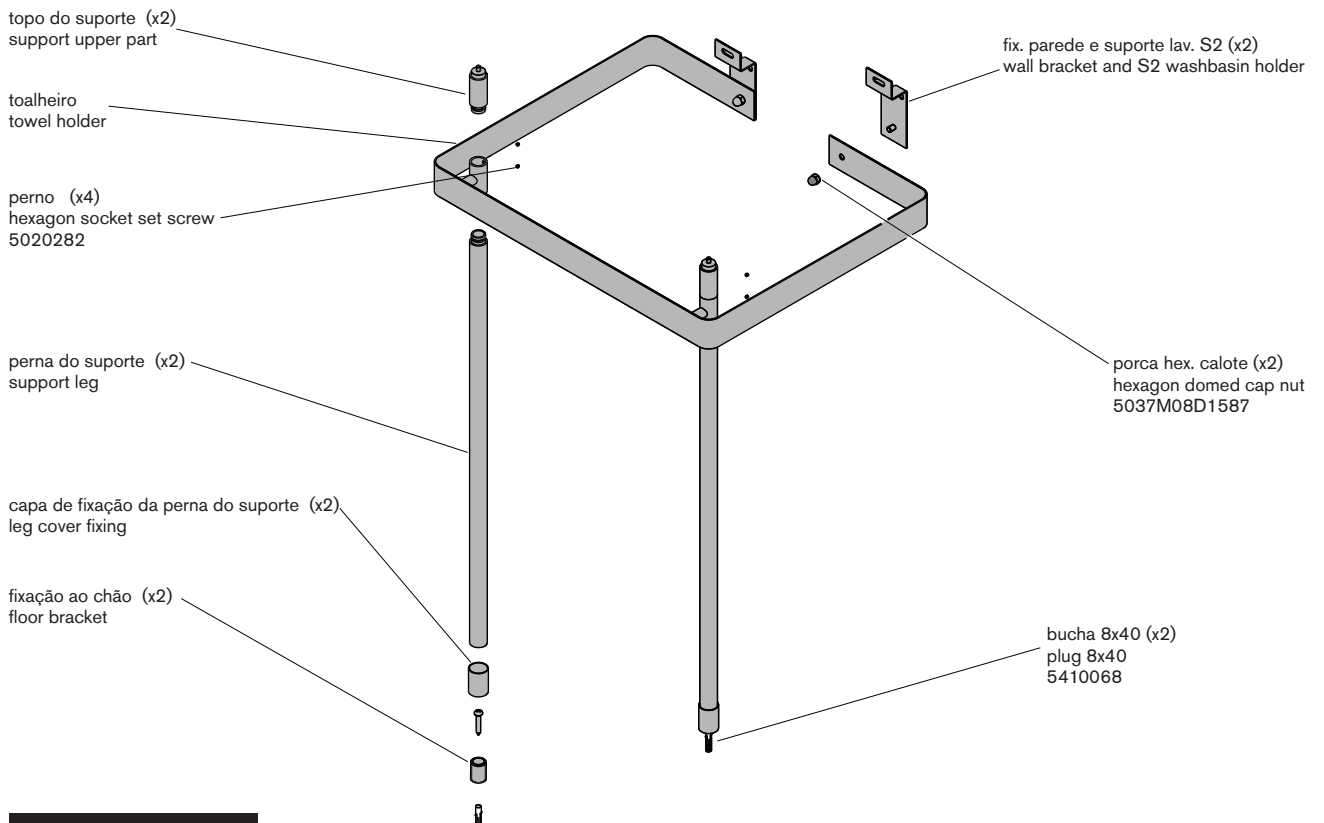

Suporte/ Support S2 Compact

suporte em metal com toalheiro em chapa
metal support with sheet towel holder

dimensões polegadas / dimensions inches

componentes / components

techno S2 Compact Size
não incluído
not included
3700007-P03

PT
O suporte deve ser montado por uma pessoa especializada, porque se não for montado correctamente, pode cair e causar danos. **ATENÇÃO!** Os parafusos e ferragens para fixar o suporte à parede não estão incluídos. Escolha sempre os parafusos e ferragens apropriados ao material da sua parede e que tenham a suficiente capacidade de suporte. Verifique sempre a resistência da parede. Se tiver dúvidas, contacte um especialista.