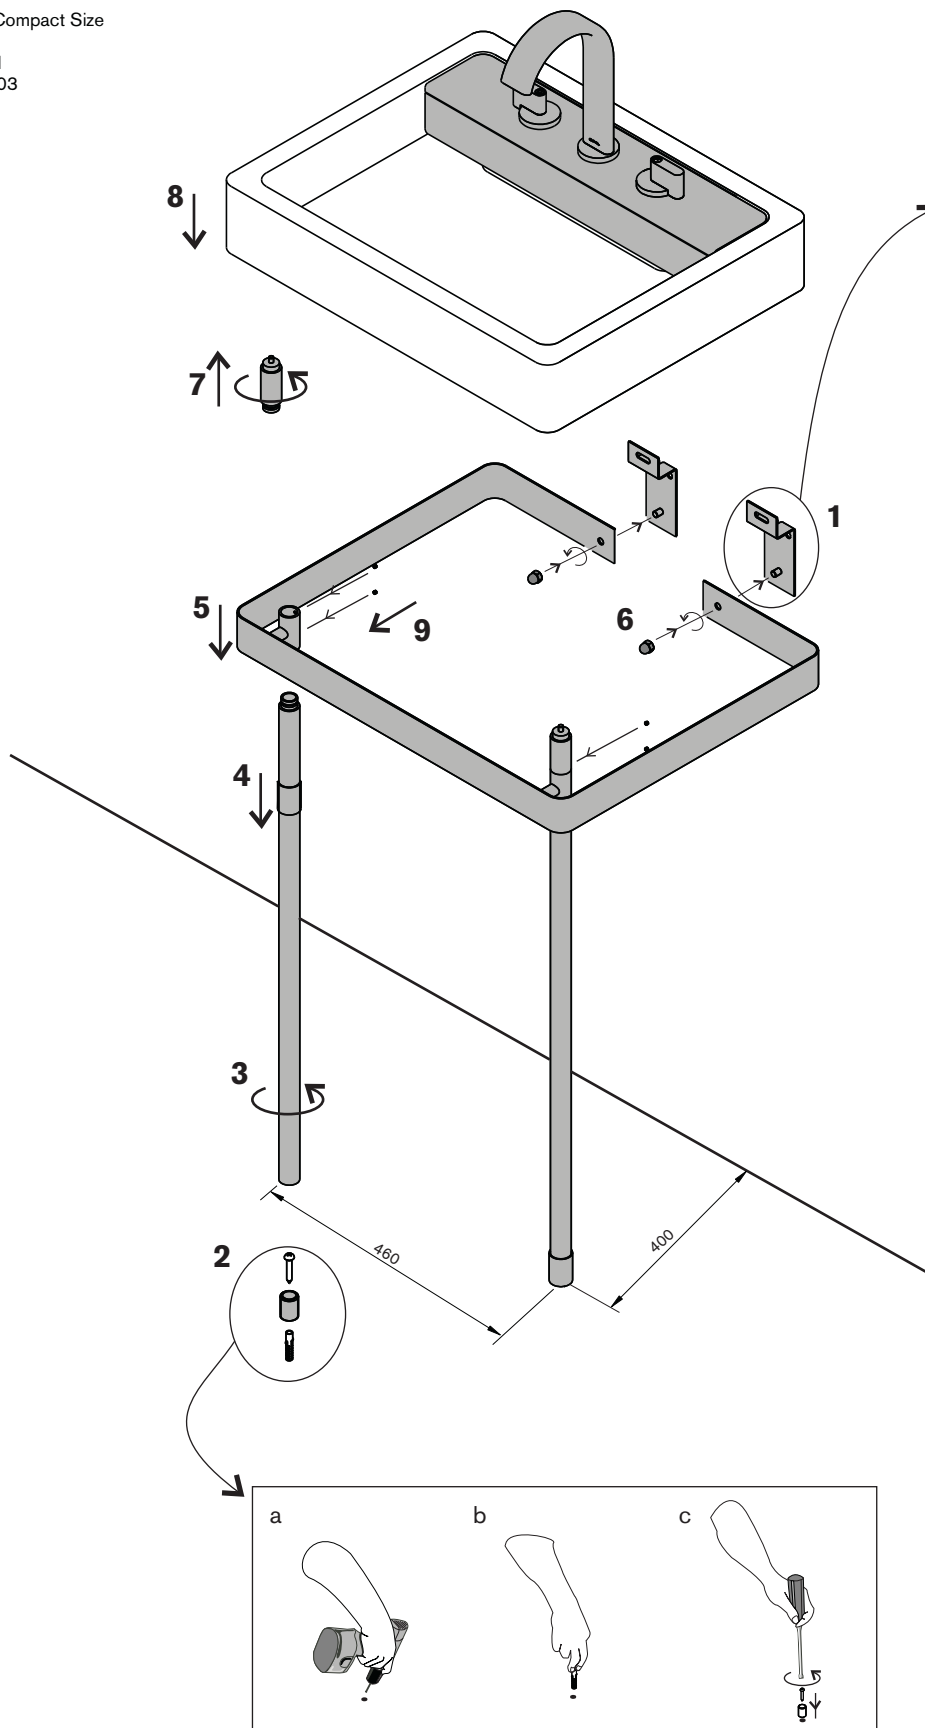

Suporte/ Support S2 Compact

suporte em metal com toalheiro em chapa
metal support with sheet towel holder

dimensões polegadas / dimensions inches

componentes / components

techno S2 Compact Size
não incluído
not included
3700007-P03

PT
O suporte deve ser montado por uma pessoa especializada, porque se não for montado correctamente, pode cair e causar danos. **ATENÇÃO!** Os parafusos e ferragens para fixar o suporte à parede não estão incluídos. Escolha sempre os parafusos e ferragens apropriados ao material da sua parede e que tenham a suficiente capacidade de suporte. Verifique sempre a resistência da parede. Se tiver dúvidas, contacte um especialista.

EN
The support should be carried out by a qualified person due to the fact that wrong assembly can lead to that the support topples or falls resulting in personal injury or damage. **NOTE!** Screws or fittings to fix the support to the wall are not included. Always choose screws and fittings that are specially suited to the material in your wall and have sufficient holding power. Check suitability of wall or mounting surface to support the weight. If you are uncertain, contact your local specialised retailer.