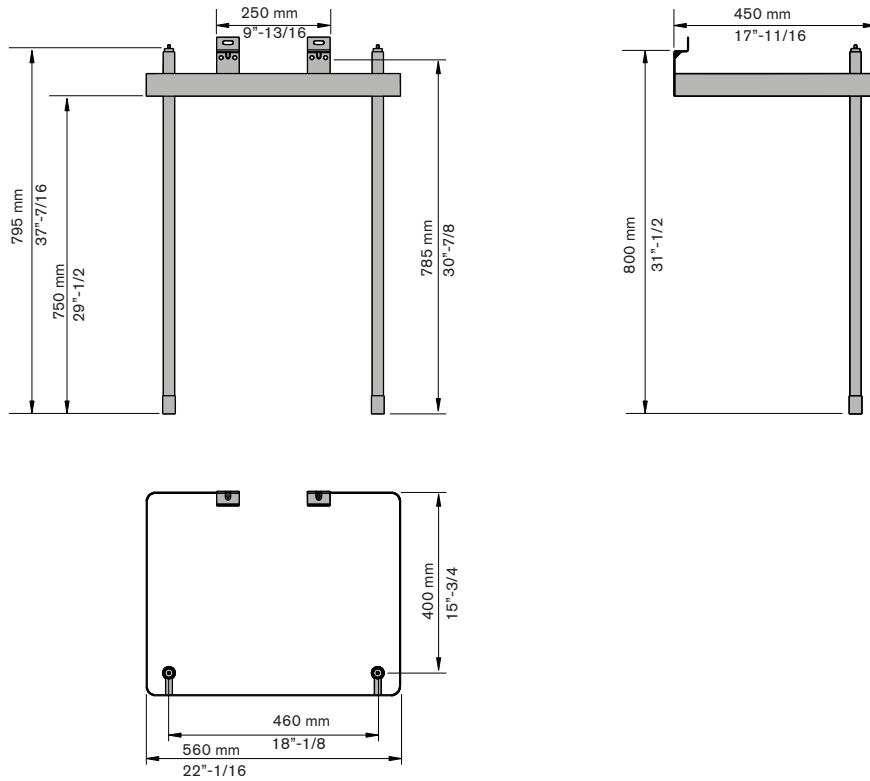

Suporte/ Support S2 Compact

suporte em metal com toalheiro em chapa
metal support with sheet towel holder

dimensões polegadas / dimensions inches

componentes / components

techno S2 Compact Size
não incluído
not included
3700007-P03