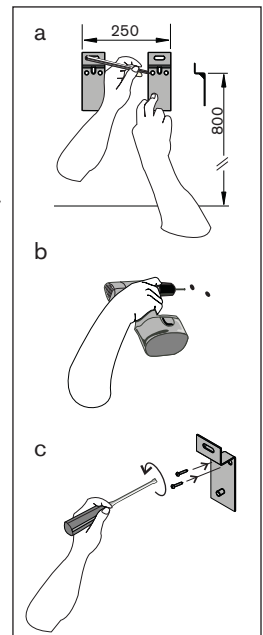

Suporte/ Support S2 Compact

suporte em metal com toalheiro em chapa
metal support with sheet towel holder

dimensões polegadas / dimensions inches

componentes / components

techno S2 Compact Size
não incluído
not included
3700007-P03

PT
O suporte deve ser montado por uma pessoa especializada, porque se não for montado correctamente, pode cair e causar danos. **ATENÇÃO!** Os parafusos e ferragens para fixar o suporte à parede não estão incluídos. Escolha sempre os parafusos e ferragens apropriados ao material da sua parede e que tenham a suficiente capacidade de suporte. Verifique sempre a resistência da parede. Se tiver dúvidas, contacte um especialista.