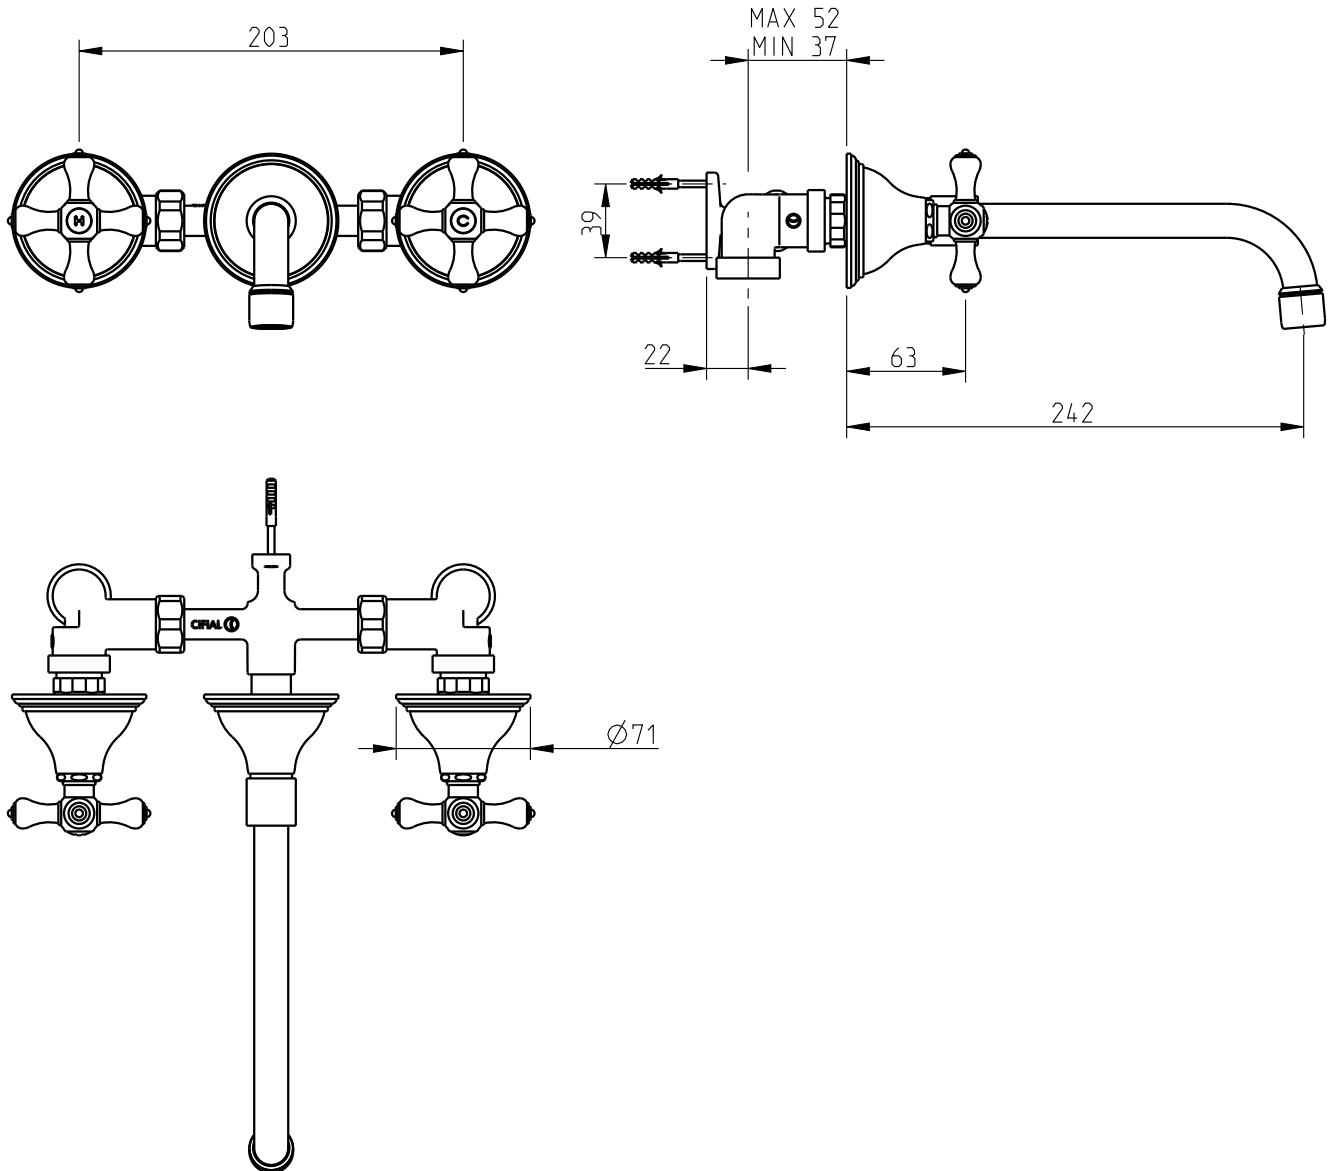

Edwardian

Mist lav 3f parede EDWARDIAN

Nota/Note:

xxx representa diferentes acabamentos
xxx represents different finishes

Instalador/Installer:

Por favor entregue todas as especificações que acompanham o produto ao seu proprietário.
Please leave all leaflets with the building owner to file for future reference.

dimensões/dimensions: mm

Edwardian

Mist lav 3f parede EDWARDIAN

Nota/Note:

xxx representa diferentes acabamentos
xxx represents different finishes

Instalador/Installer:

Por favor entregue todas as especificações que acompanham o produto ao seu proprietário.
Please leave all leaflets with the building owner to file for future reference.