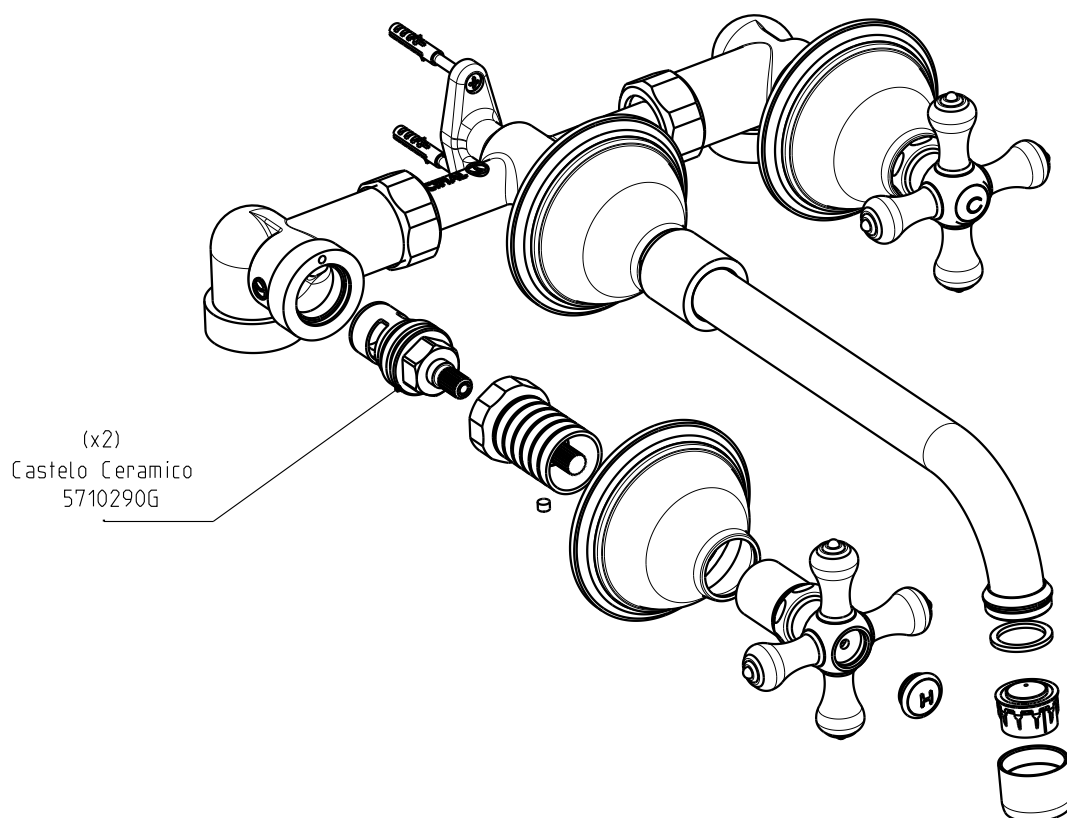

Edwardian

Mist lav 3f parede EDWARDIAN

Nota/Note:

xxx representa diferentes acabamentos
xxx represents different finishes

Instalador/Installer:

Por favor entregue todas as especificações que acompanham o produto ao seu proprietário.
Please leave all leaflets with the building owner to file for future reference.

dimensões/dimensions: mm

Edwardian

Mist lav 3f parede EDWARDIAN

Nota/Note:

xxx representa diferentes acabamentos
xxx represents different finishes

Instalador/Installer:

Por favor entregue todas as especificações que acompanham o produto ao seu proprietário.
Please leave all leaflets with the building owner to file for future reference.