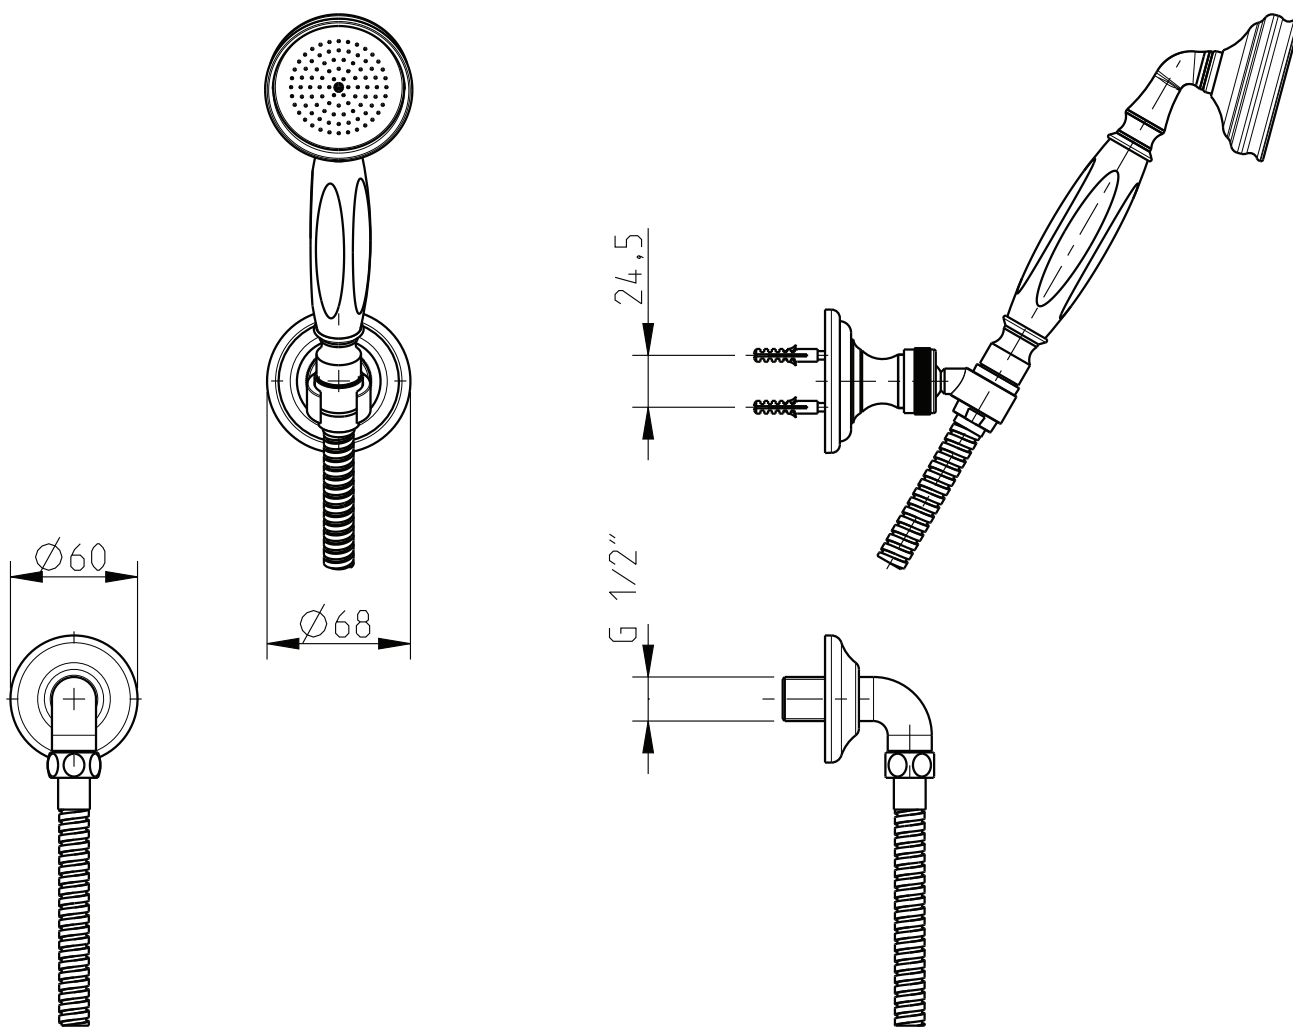

Chuveiro de parede com suporte  
Hand shower on hook

dimensões em milímetros / dimensions in mm

**Instalador:** Por favor entregue todas as instruções que acompanham este produto ao seu proprietário.

**Installer:** Please leave all leaflets with the building owner to file for future reference.

**Nota:** xxx representa os diferentes acabamentos  
**Installer:** xxx represents different finishes

**Instalador:** Por favor entregue todas as instruções que acompanham este produto ao seu proprietário.  
**Installer:** Please leave all leaflets with the building owner to file for future reference.