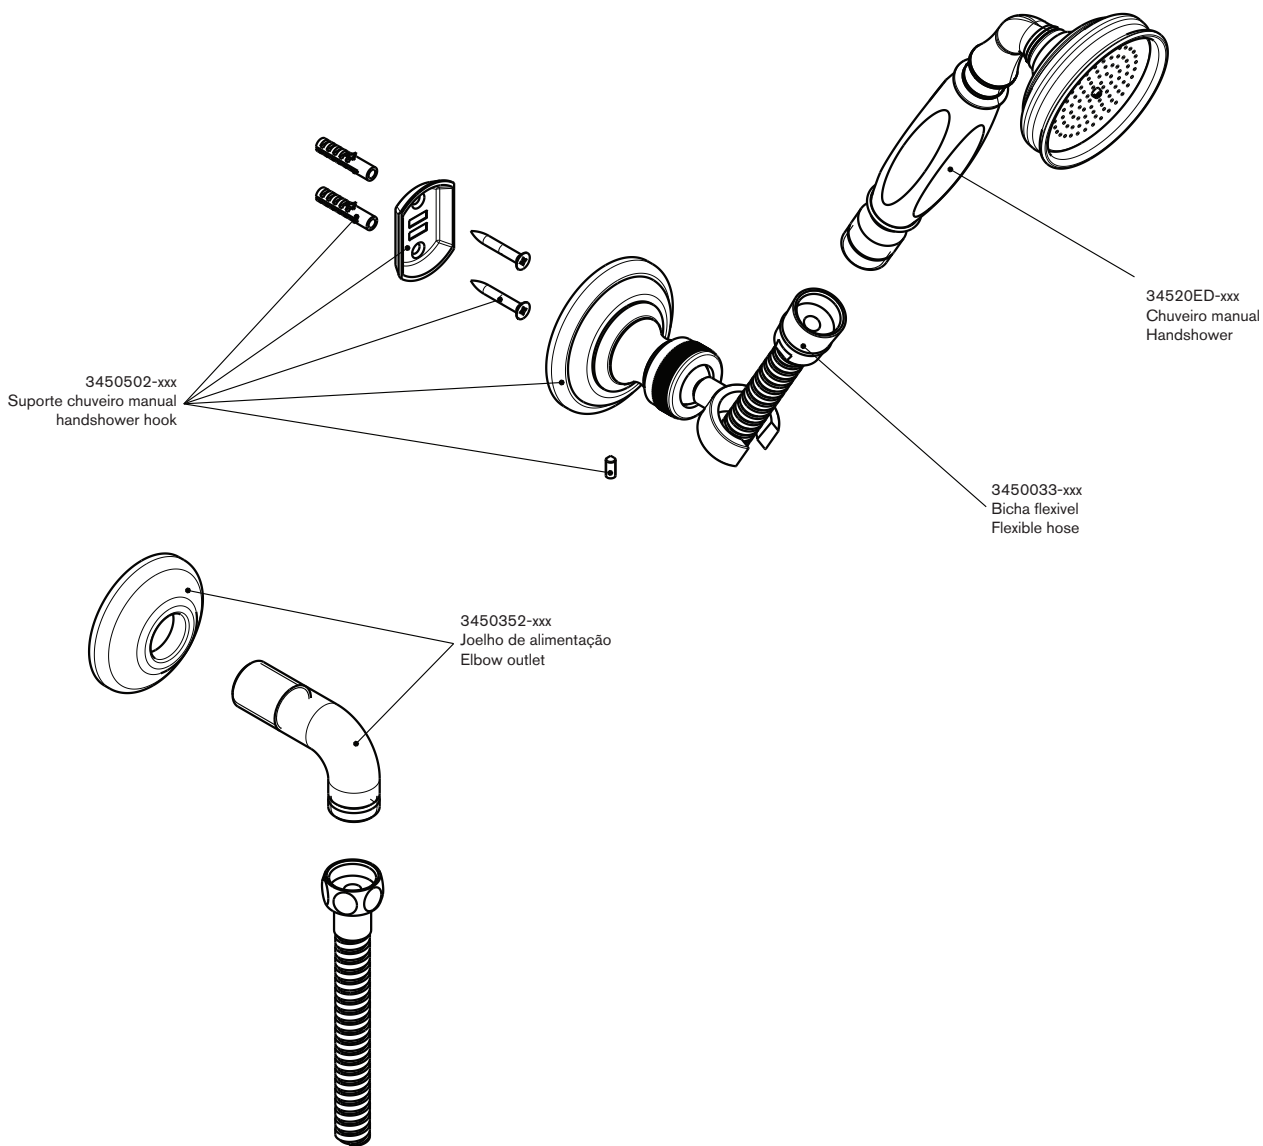

Chuveiro de parede com suporte  
Hand shower on hook

dimensões em milímetros / dimensions in mm

**Instalador:** Por favor entregue todas as instruções que acompanham este produto ao seu proprietário.

**Installer:** Please leave all leaflets with the building owner to file for future reference.

**Nota:** xxx representa os diferentes acabamentos  
**Installer:** xxx represents different finishes

**Instalador:** Por favor entregue todas as instruções que acompanham este produto ao seu proprietário.  
**Installer:** Please leave all leaflets with the building owner to file for future reference.