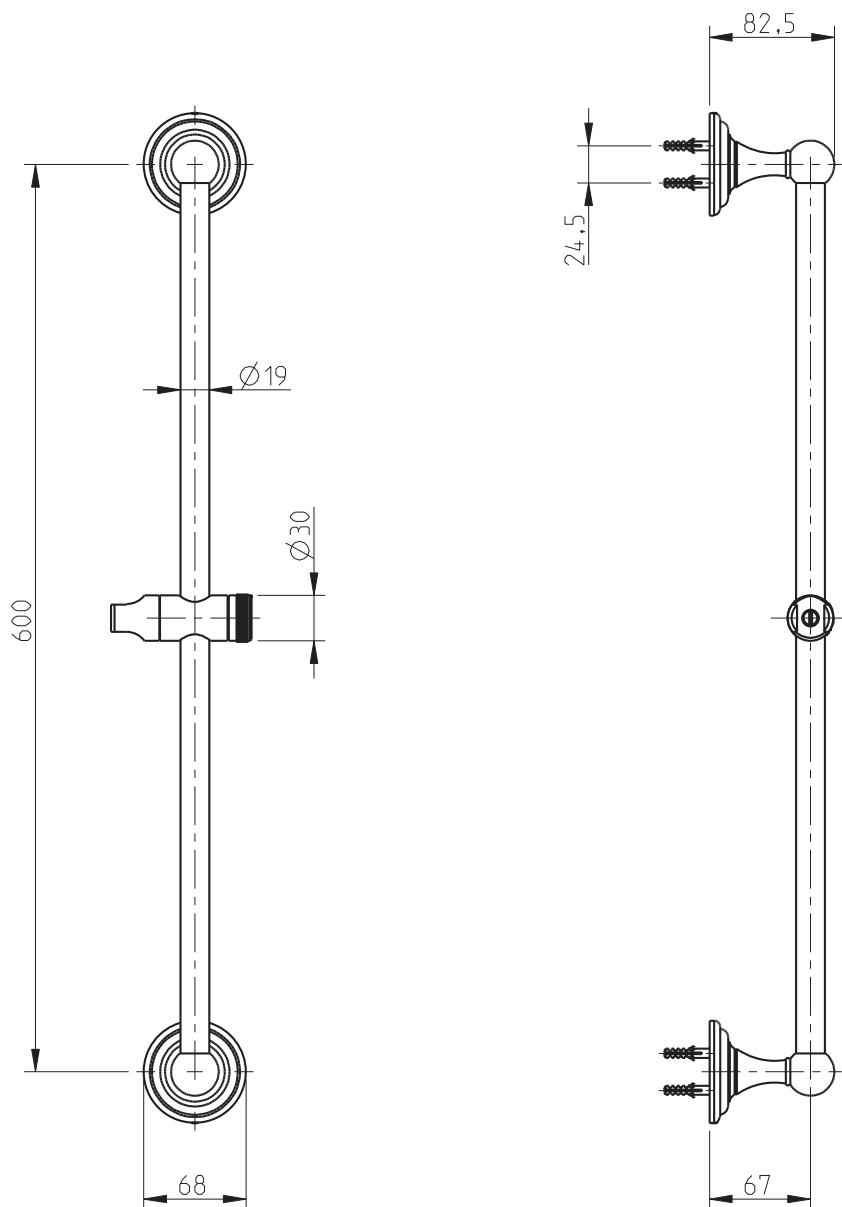

OLD DOMINION

Barra de chuveiro
Shower bar

dimensões em milímetros / dimensions in mm

Instalador: Por favor entregue todas as instruções que acompanham este produto ao seu proprietário.

Installer: Please leave all leaflets with the building owner to file for future reference.

Instruções de Instalação / Installation Instructions

cod.: 345010D-XXX

Nota: xxx representa os diferentes acabamentos

Installer: xxx represents different finishes

Instalador: Por favor entregue todas as instruções que acompanham este produto ao seu proprietário.