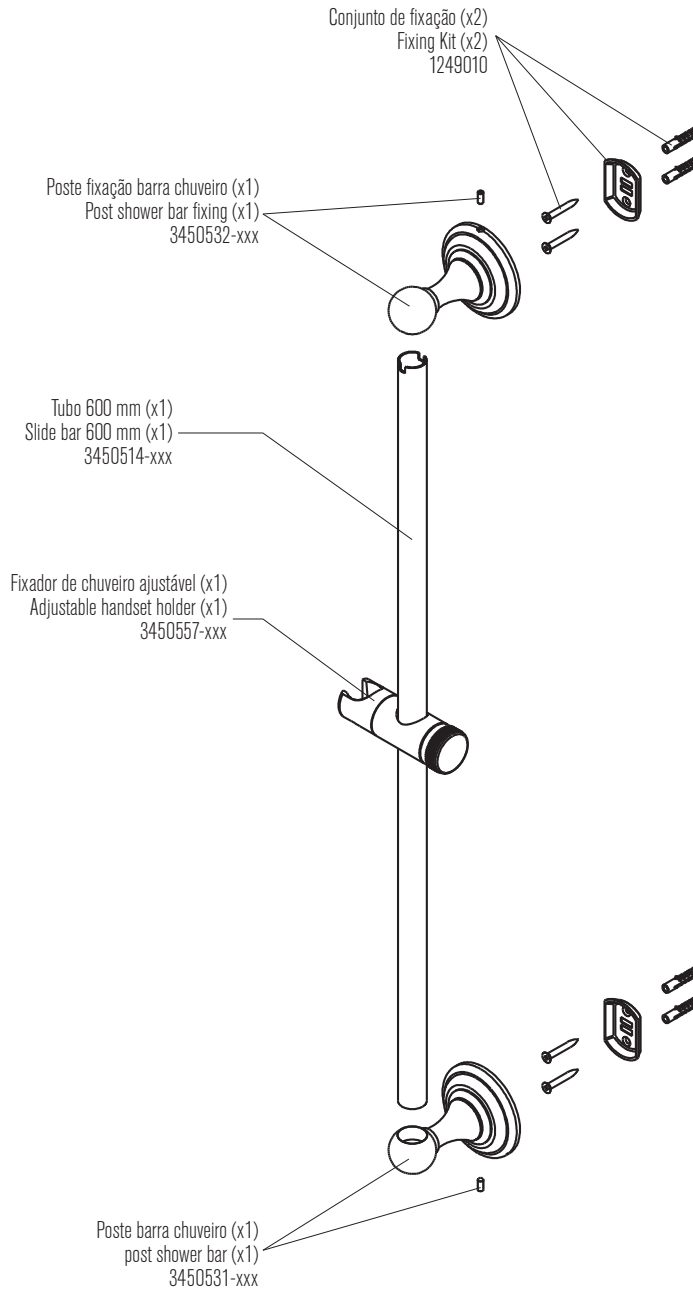

OLD DOMINION

Barra de chuveiro
Shower bar

dimensões em milímetros / dimensions in mm

Instalador: Por favor entregue todas as instruções que acompanham este produto ao seu proprietário.

Installer: Please leave all leaflets with the building owner to file for future reference.

Instruções de Instalação / Installation Instructions

cod.: 345010D-XXX

Nota: xxx representa os diferentes acabamentos

Installer: xxx represents different finishes

Instalador: Por favor entregue todas as instruções que acompanham este produto ao seu proprietário.