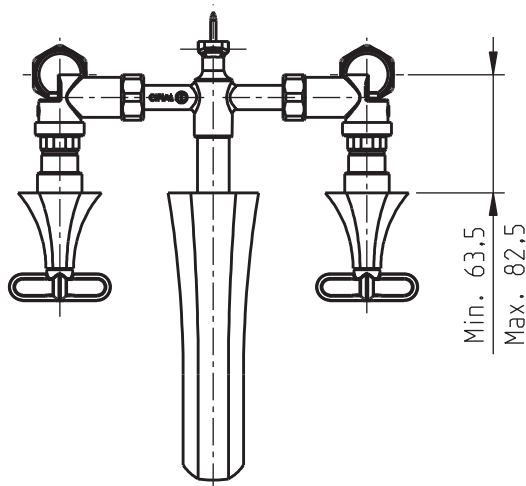

## Hexa

Misturadora de lavatório embutida / 3 Holes wall mount basin mixer

código/code | 31110HC-xxx  
31110HM-xxx

**INSTALADOR / INSTALLER:**  
Por favor entregue todas as instruções que acompanham este produto ao seu proprietário.  
Please leave all leaflets with the building owner to file for future reference.