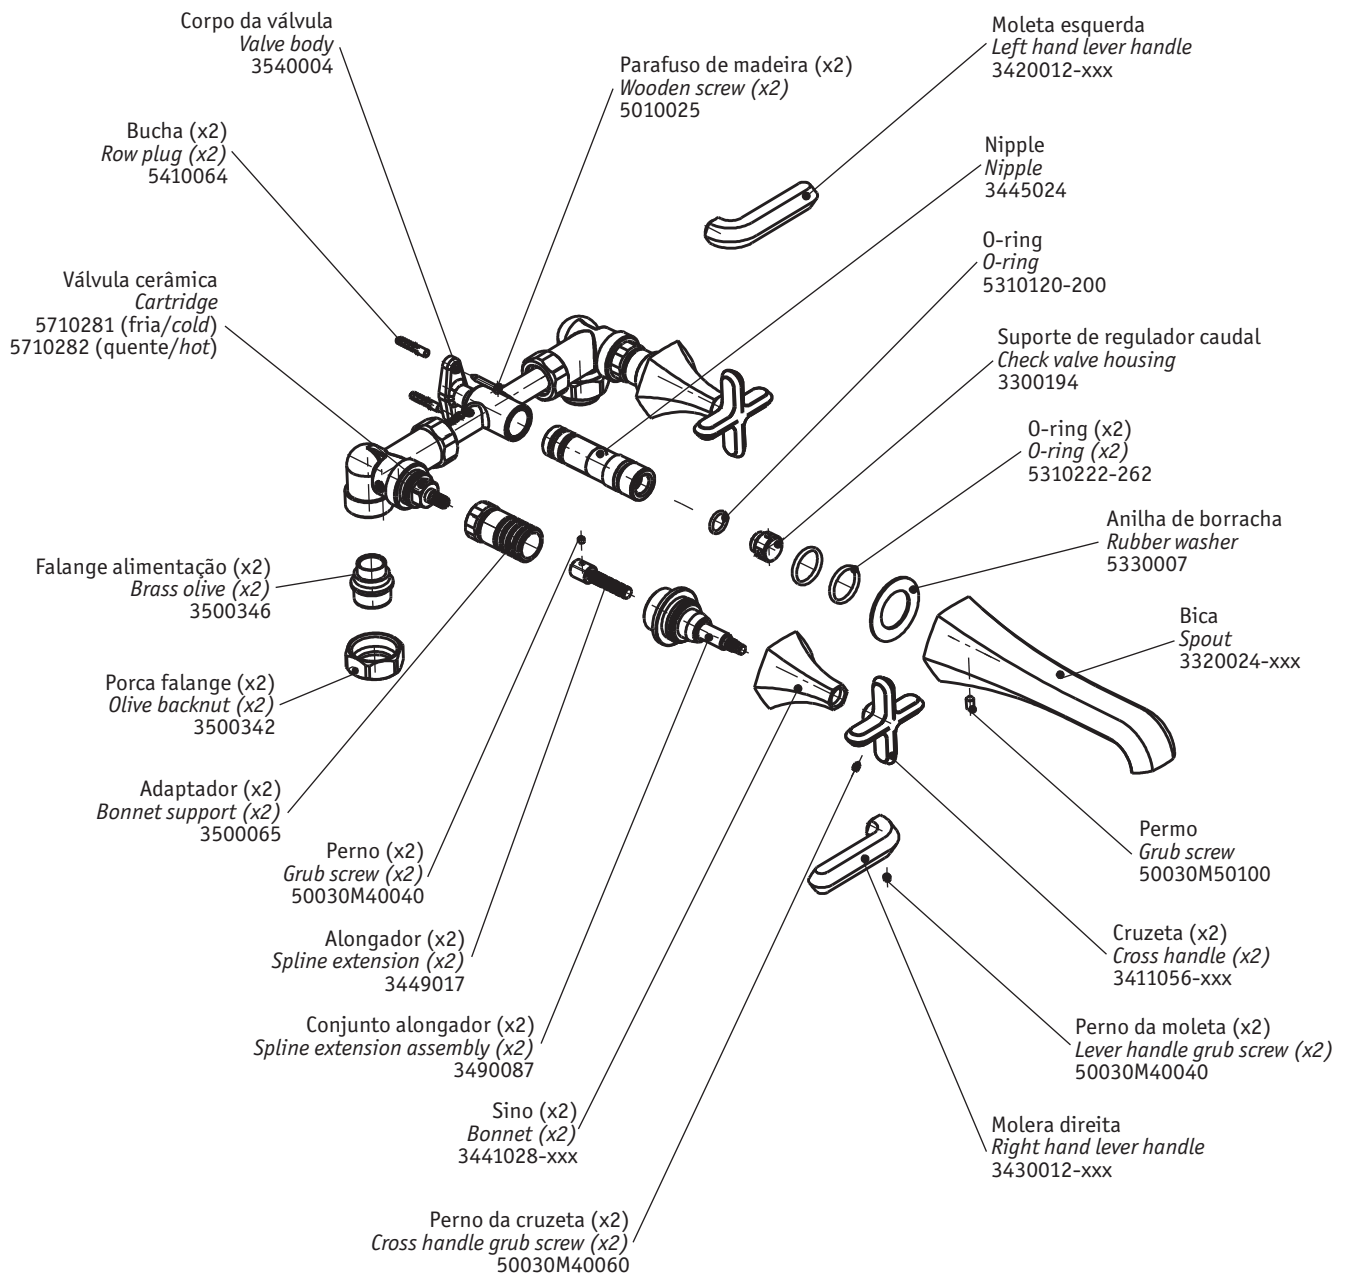

5663712
983HX000D01

Nota / Note: xxx indica o código do acabamento. / xxx represent different finishes.