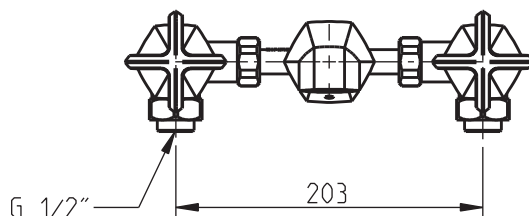

## Hexa

Misturadora de lavatório embutida / 3 Holes wall mount basin mixer

código/code | 31110HC-xxx  
31110HM-xxx

**INSTALADOR / INSTALLER:**  
Por favor entregue todas as instruções que acompanham este produto ao seu proprietário.  
Please leave all leaflets with the building owner to file for future reference.