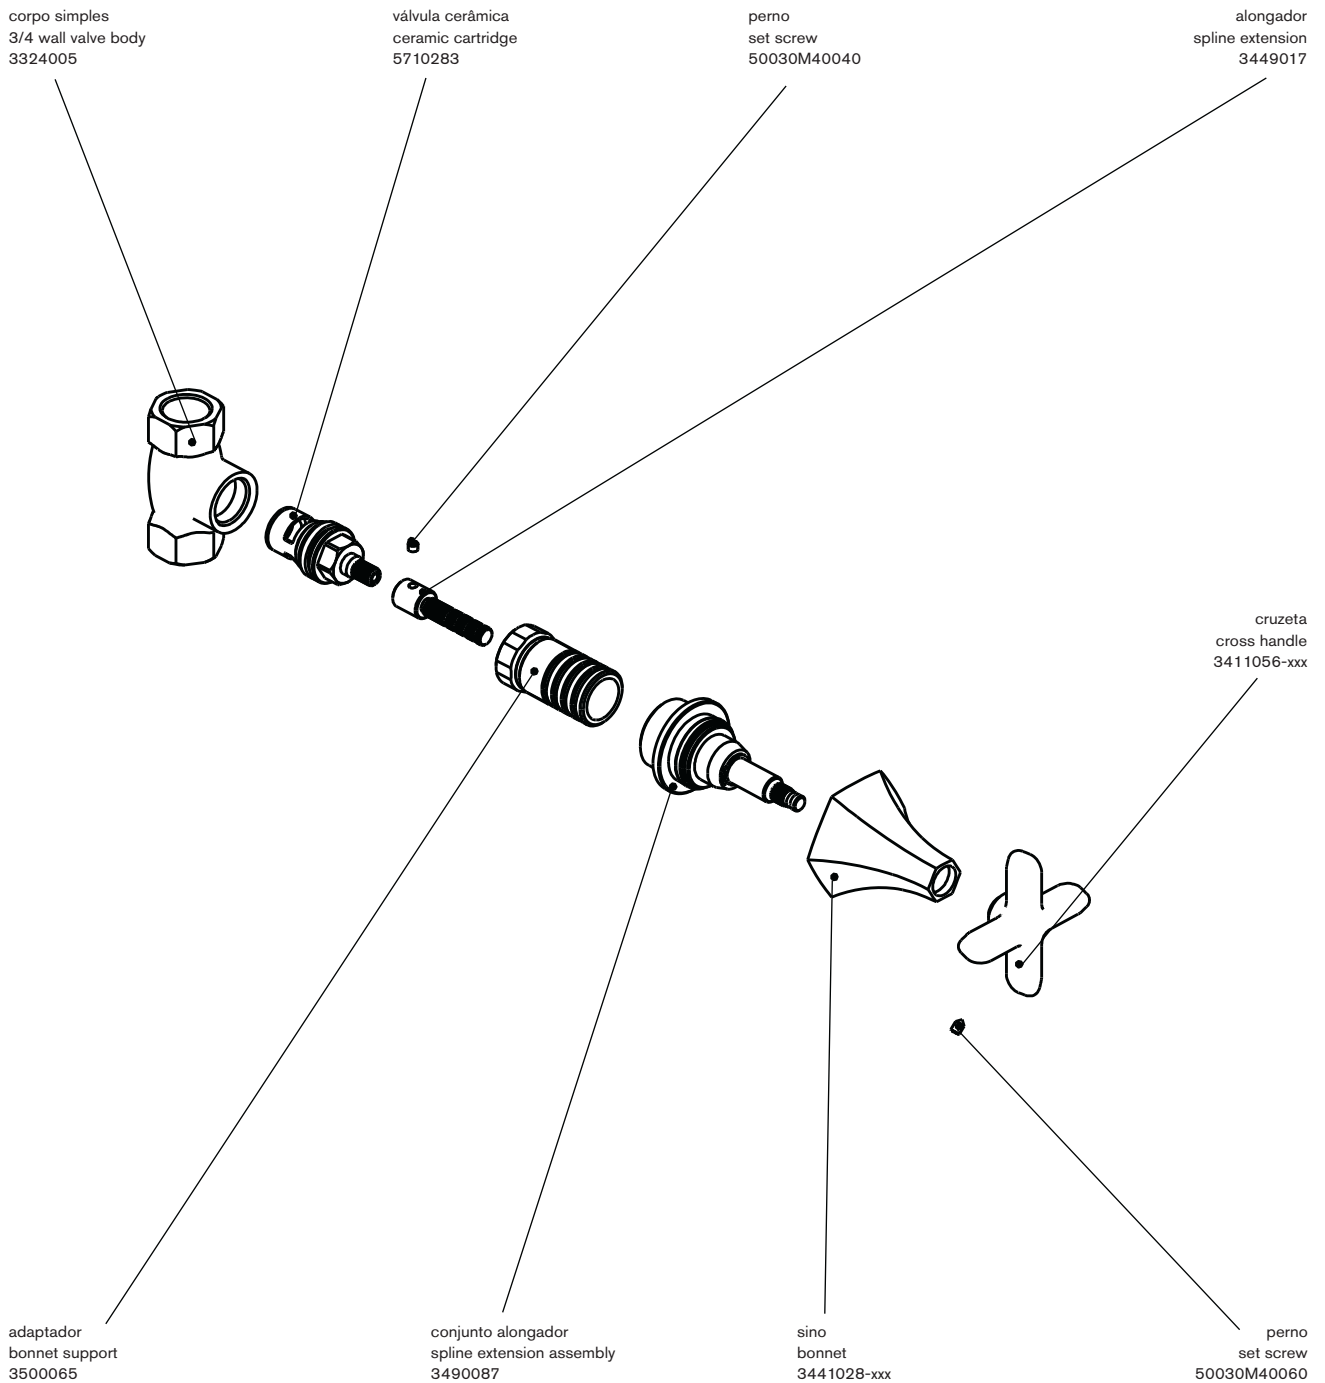

## Hexa

### Torneira de passagem 3/4" 3/4" wall stop valve

dimensões / dimensions mm

**CIFIAL**

**nota/note:** xxx representa diferentes acabamentos  
xxx represent different finishes

www.cifial.pt | cifial@cifial.pt  
cifialdecor@infonegocio.com  
www.cifial.co.uk | sales@cifial.co.uk  
www.cifialusa.com | info@cifialusa.com