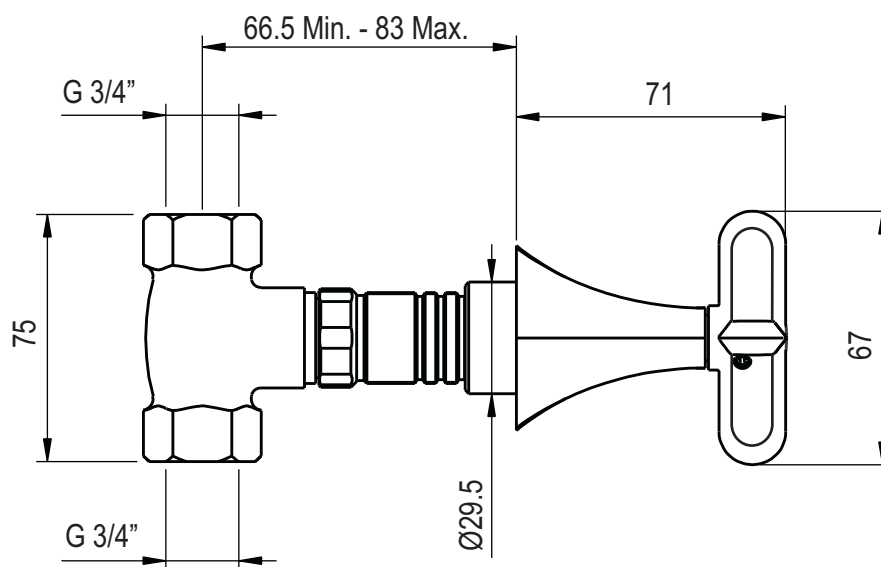

## Hexa

### Torneira de passagem 3/4" 3/4" wall stop valve

dimensões / dimensions mm

**CIFIAL**

**nota/note:** xxx representa diferentes acabamentos  
xxx represent different finishes

www.cifial.pt | cifial@cifial.pt  
cifialdecor@infonegocio.com  
www.cifial.co.uk | sales@cifial.co.uk  
www.cifialusa.com | info@cifialusa.com