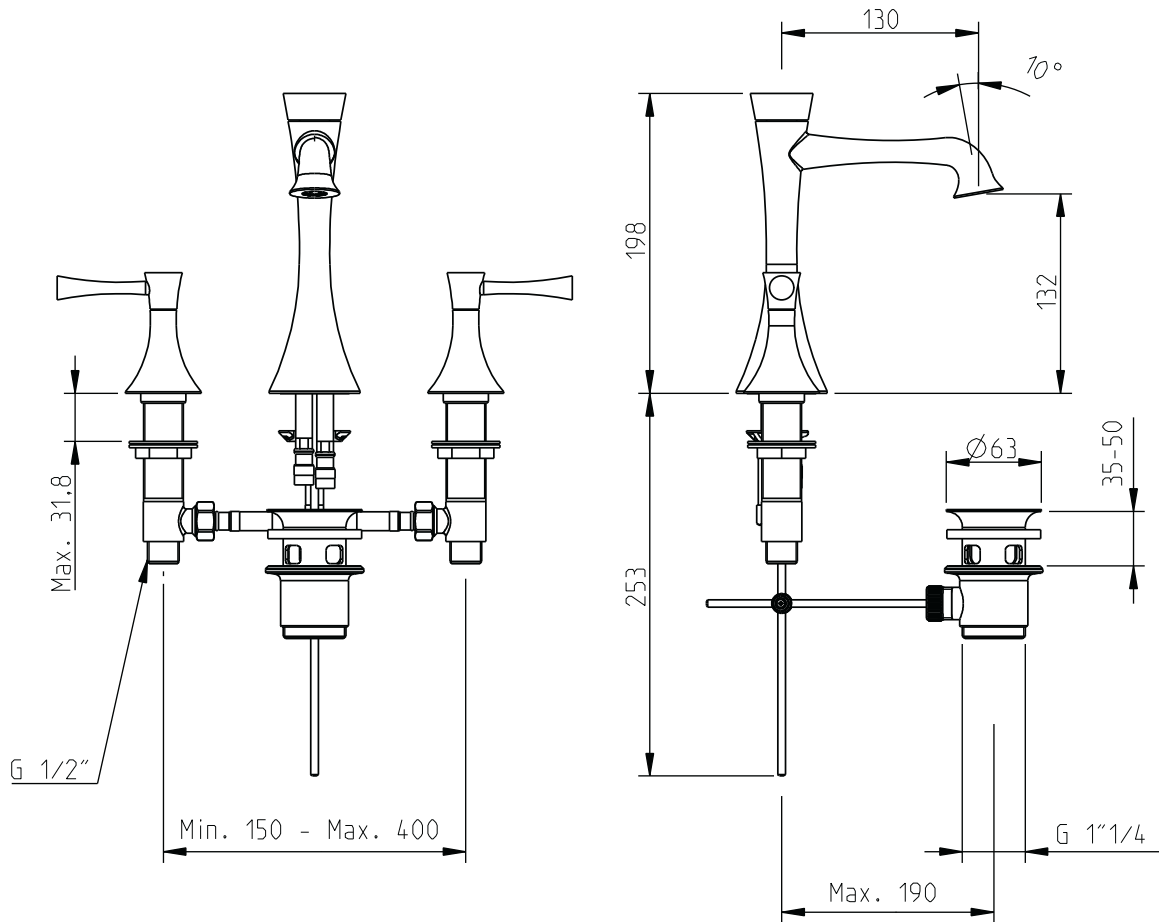

L Spout

Misturadora de lavatório 3 furos 3 Holes basin mixer

dimensões / dimensions mm

nota/note: xxx representa diferentes acabamentos
xxx represent different finishes