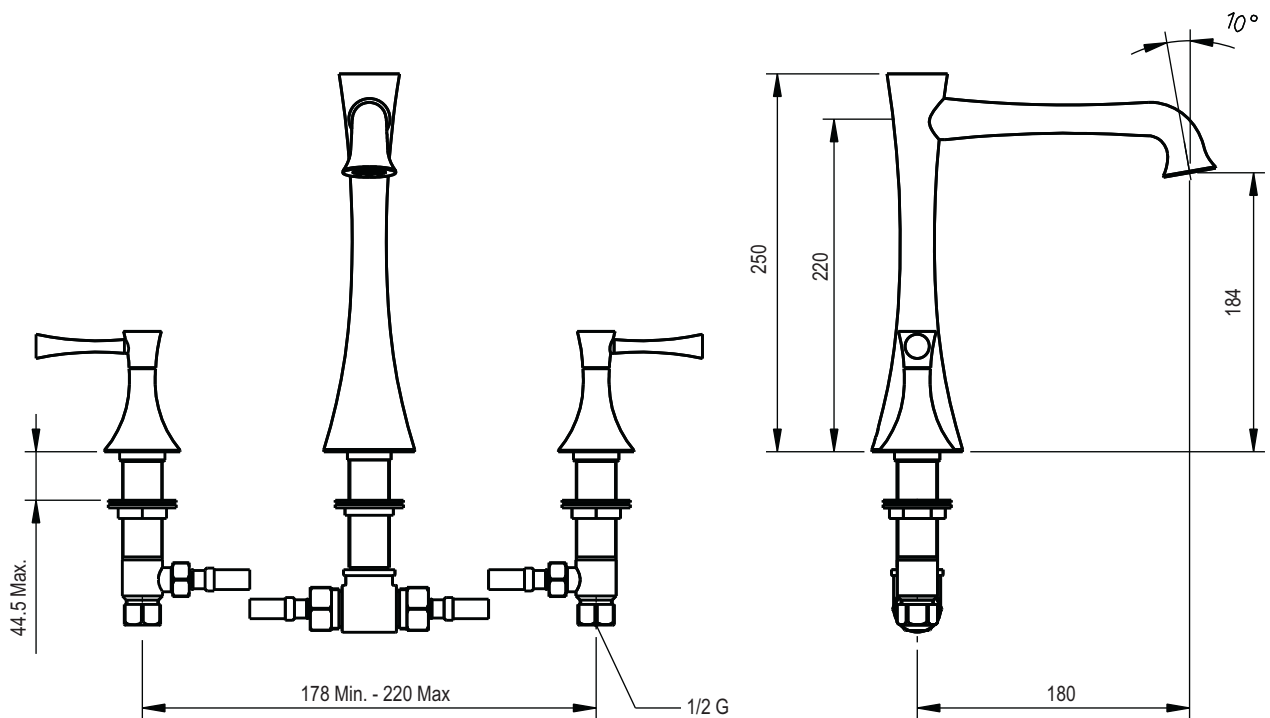

### Misturadora de banheira 3 furos 3 Pieces roman tub filler

dimensões / dimensions mm

**nota/note:** xxx representa diferentes acabamentos  
xxx represent different finishes