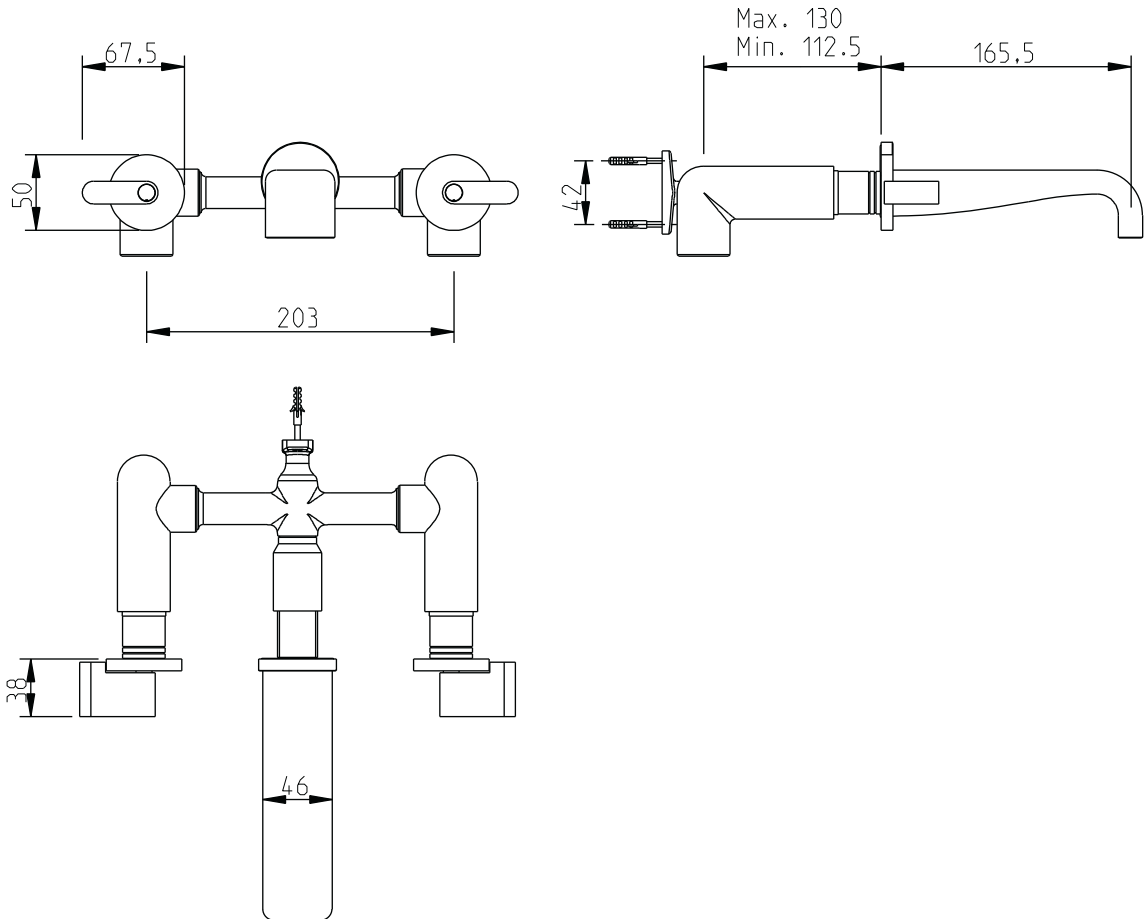

## M3

### Misturadora de banheira 3 furos embutida 3 hole wall mount bath mixer

dimensões / dimensions mm

**CIFIAL**

[www.cifial.pt](http://www.cifial.pt) | [cifial@cifial.pt](mailto:cifial@cifial.pt)

[cifial@cifial.es](mailto:cifial@cifial.es)