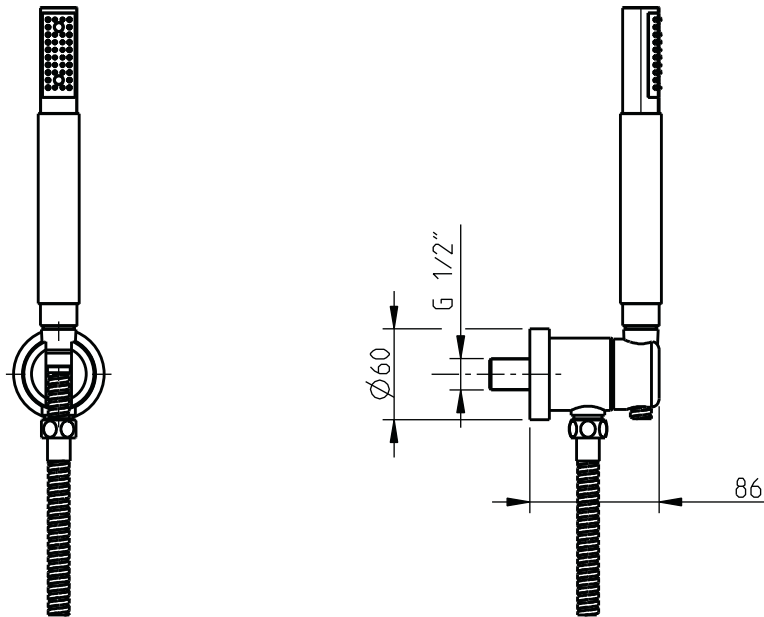

INSTRUÇÕES DE INSTALAÇÃO INSTALLATION INSTRUCTIONS

M3

Conjunto chuveiro manual + bicha + suporte / Handshower kit

código/code | 34522M3-xxx

INSTALADOR / INSTALLER:

Por favor entregue todas as instruções que acompanham este produto ao seu proprietário.
Please leave all leaflets with the building owner to file for future reference.