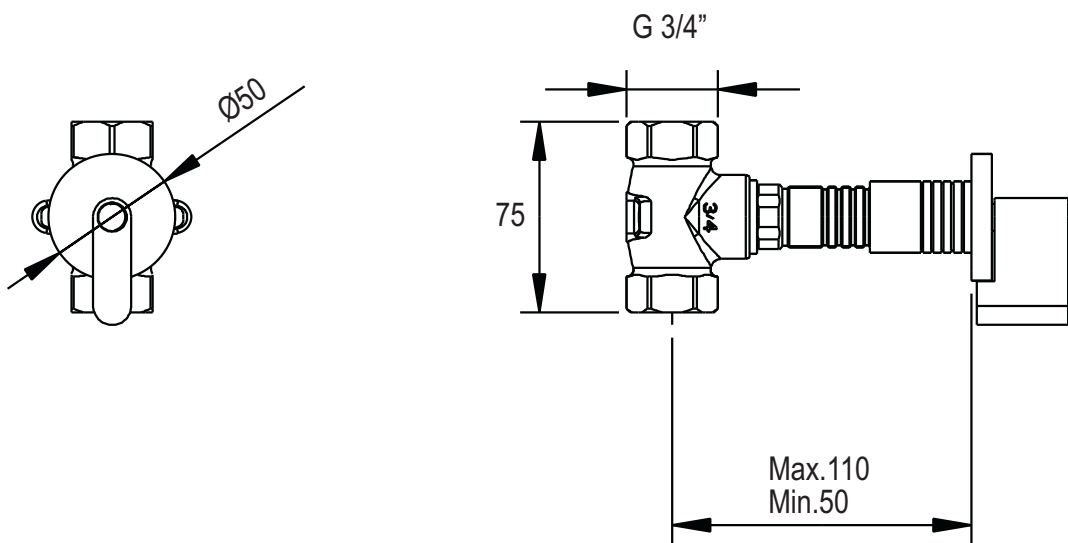

M3

Torneira de passagem 3/4" 3/4" wall stop valve

dimensões / dimensions mm

nota/note: xxx representa diferentes acabamentos
xxx represent different finishes