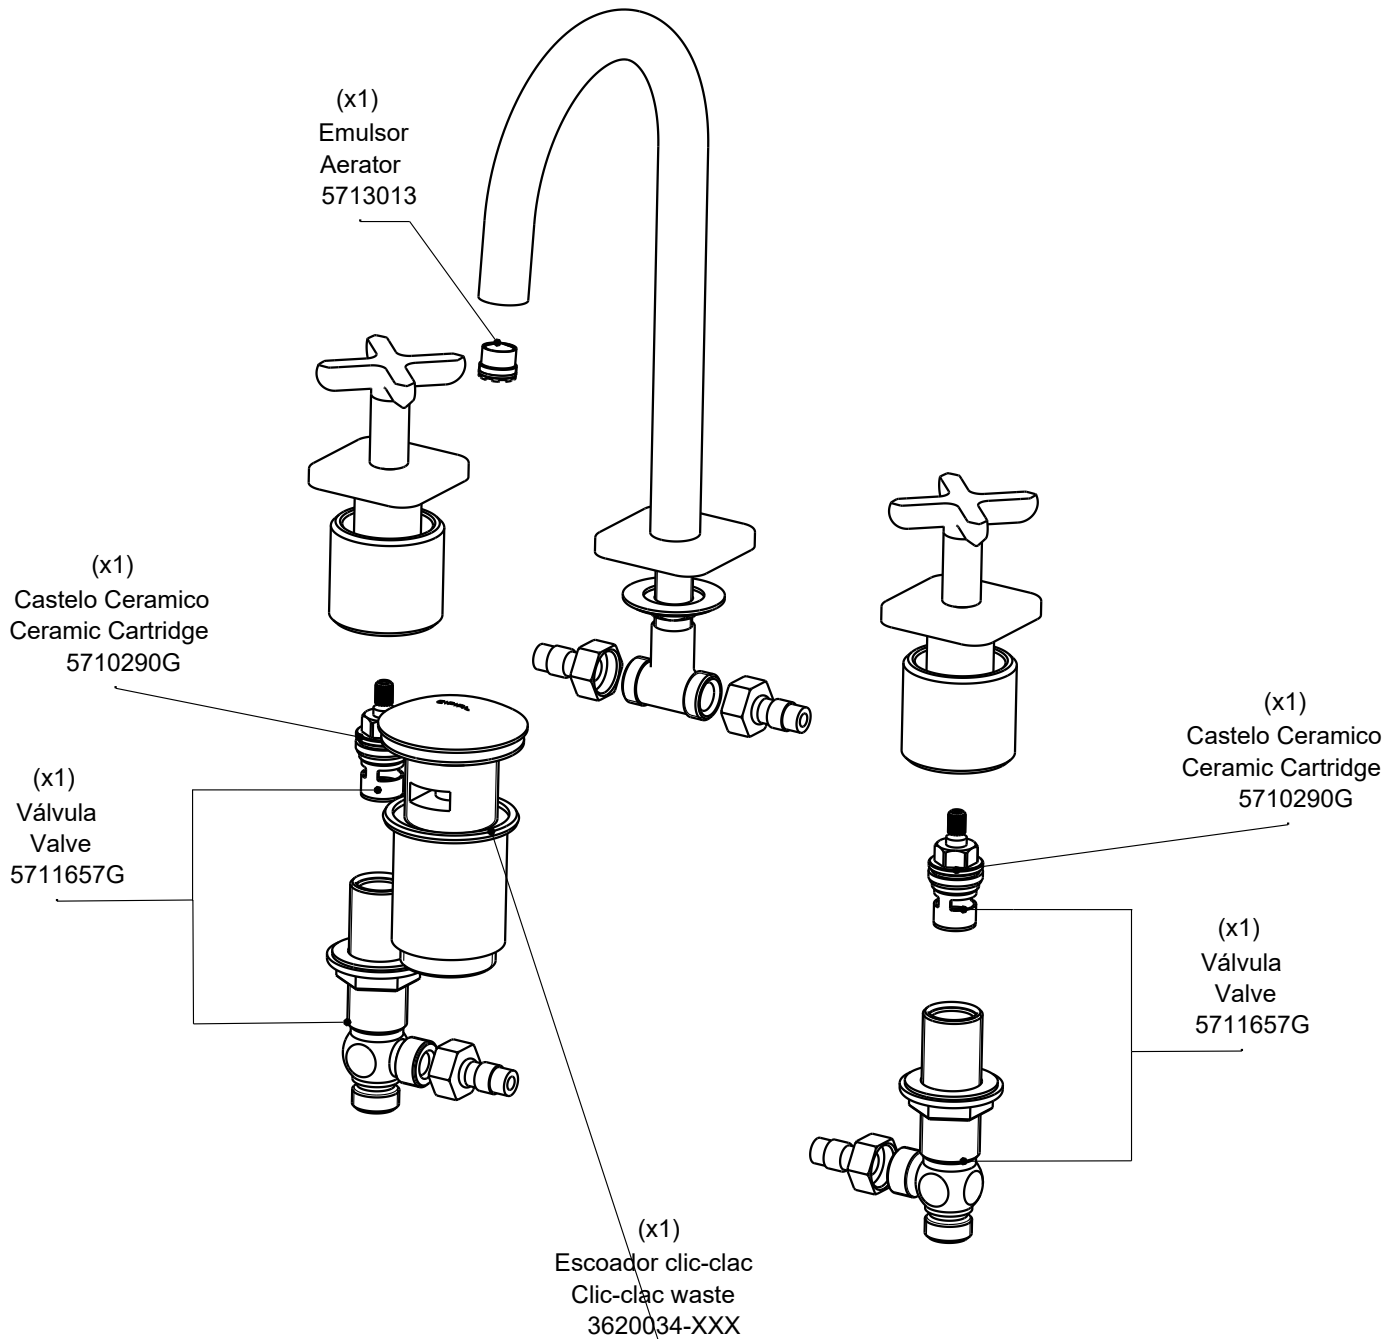

TX 300

Mist. lav. 3f balcão TX 300

3 hole deck basin TX300

Nota/Note:

xxx representa diferentes acabamentos
xxx represents different finishes

Instalador/Installer:

Por favor entregue todas as especificações que acompanham o produto ao seu proprietário.
Please leave all leaflets with the building owner to file for future reference.

dimensões/dimensions: mm

TX 300

Mist. lav. 3f balcão TX 300

3 hole deck basin TX300

Nota/Note:

xxx representa diferentes acabamentos
xxx represents different finishes

Instalador/Installer:

Por favor entregue todas as especificações que acompanham o produto ao seu proprietário.
Please leave all leaflets with the building owner to file for future reference.