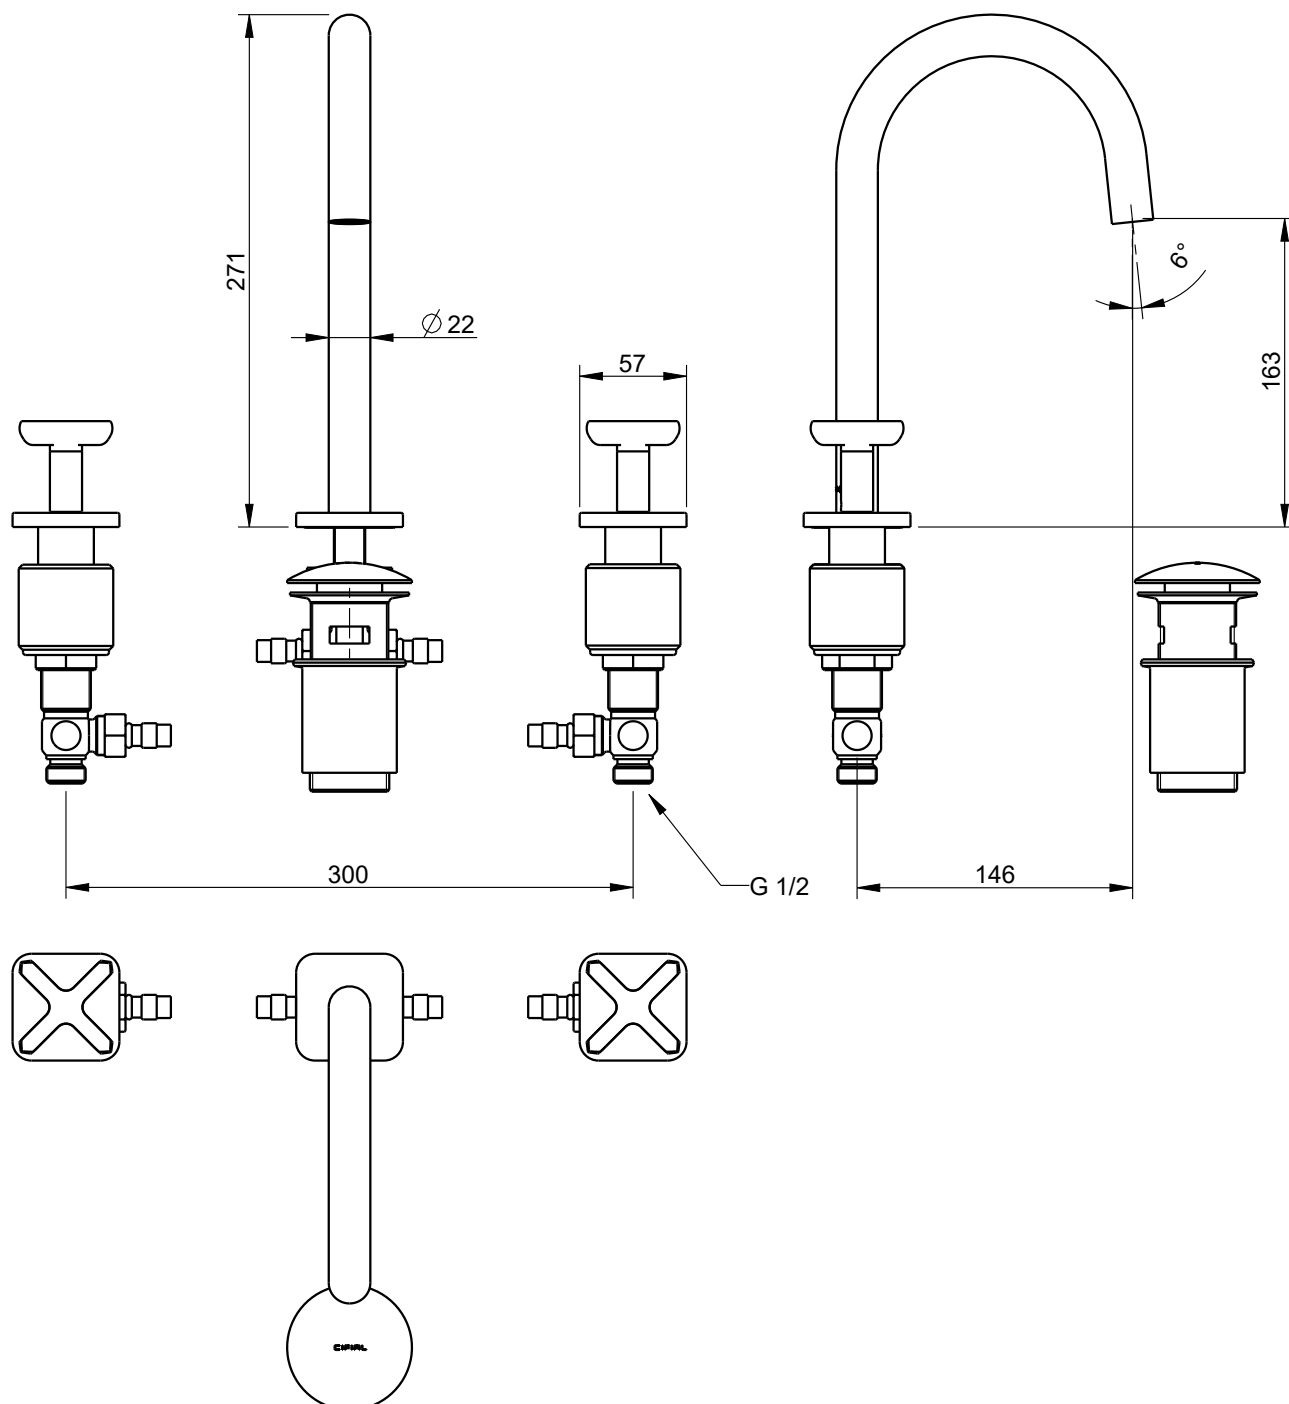

TX 300

Mist. lav. 3f balcão TX 300

3 hole deck basin TX300

Nota/Note:

xxx representa diferentes acabamentos
xxx represents different finishes

Instalador/Installer:

Por favor entregue todas as especificações que acompanham o produto ao seu proprietário.
Please leave all leaflets with the building owner to file for future reference.

dimensões/dimensions: mm

TX 300

Mist. lav. 3f balcão TX 300

3 hole deck basin TX300

Nota/Note:

xxx representa diferentes acabamentos
xxx represents different finishes

Instalador/Installer:

Por favor entregue todas as especificações que acompanham o produto ao seu proprietário.
Please leave all leaflets with the building owner to file for future reference.