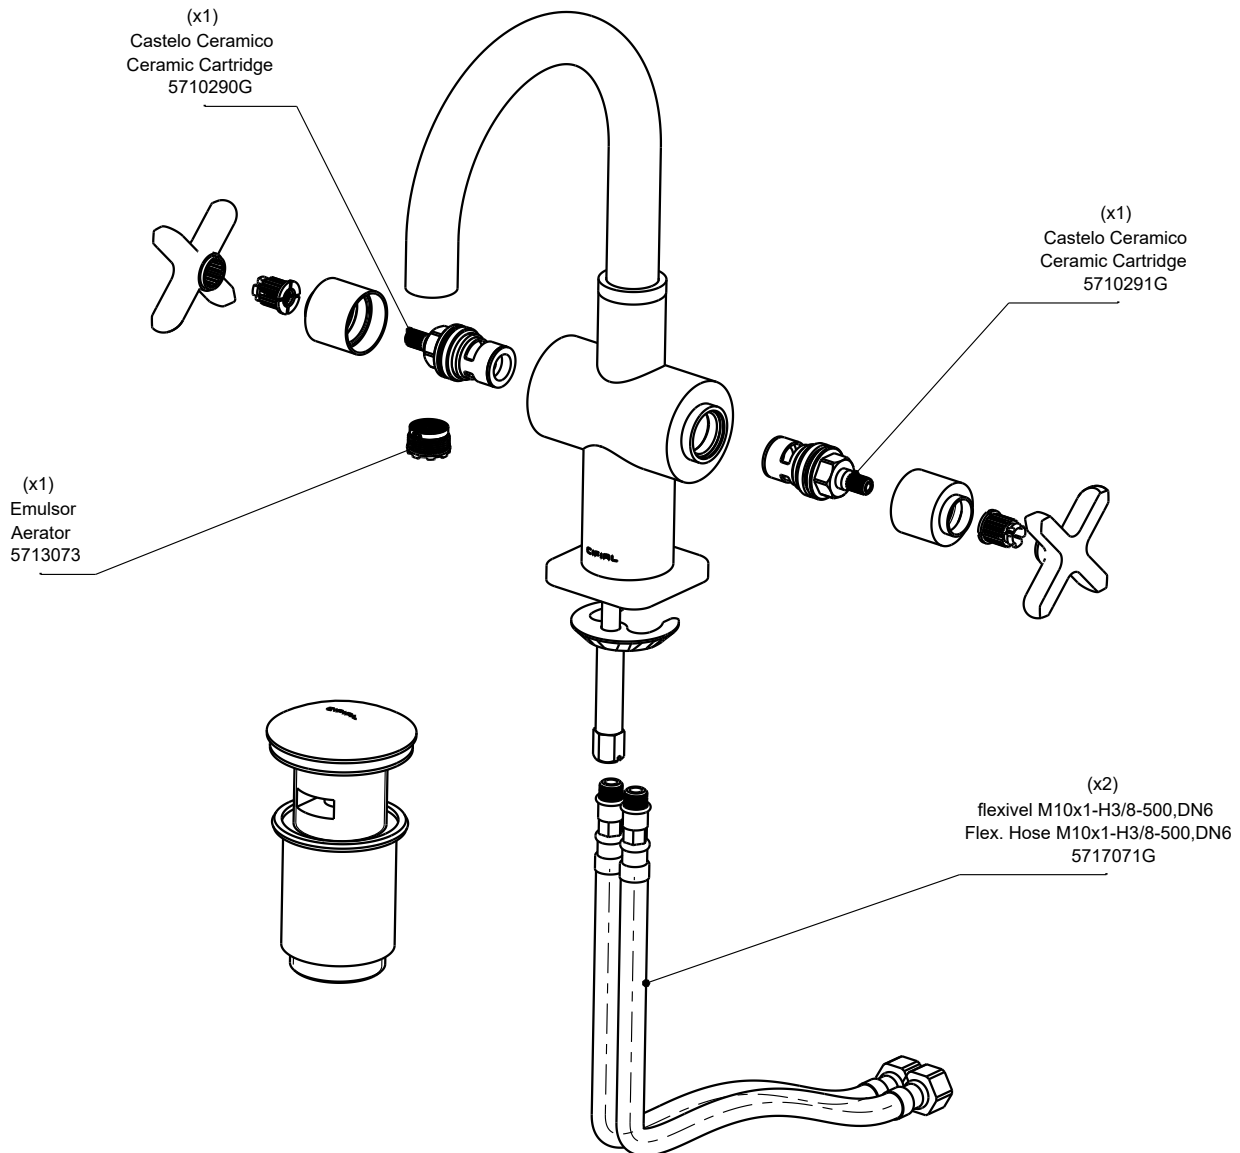

# TX 300

Torneira lav. mnb. balcao TX300

Single hole deck lavatory

**Nota/Note:**

xxx representa diferentes acabamentos  
xxx represents different finishes

**Instalador/Installer:**

Por favor entregue todas as especificações que acompanham o produto ao seu proprietário.  
Please leave all leaflets with the building owner to file for future reference.

dimensões/dimensions: mm