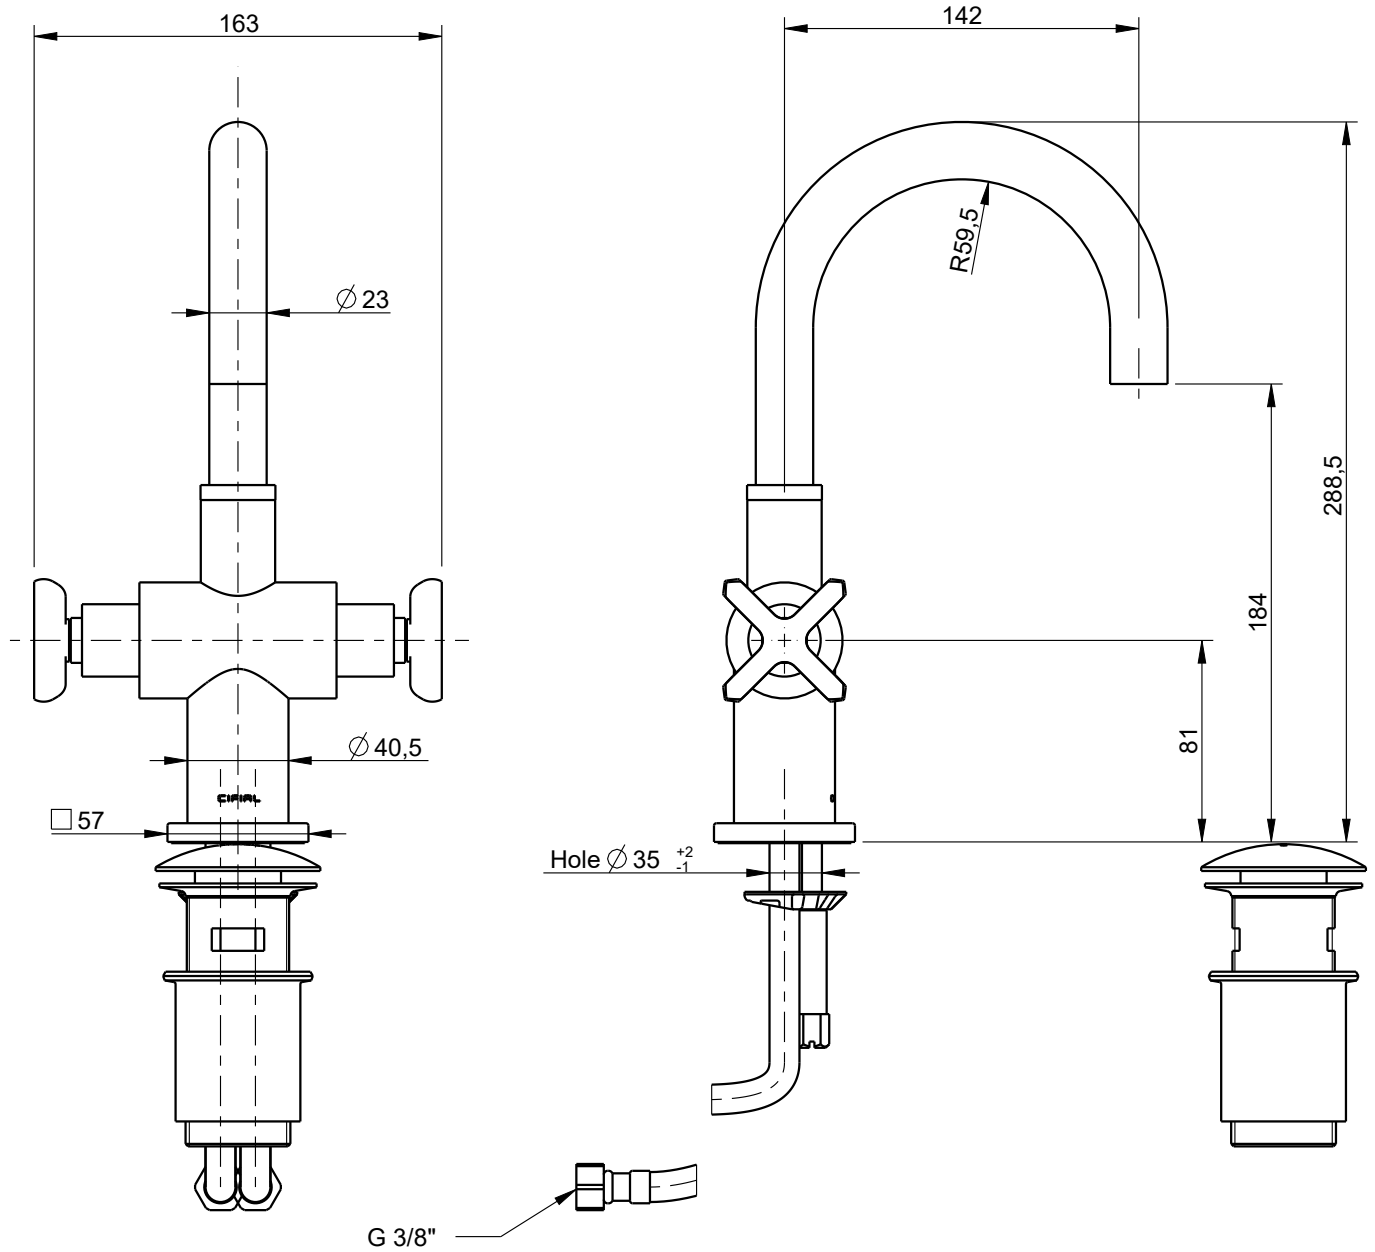

# TX 300

Torneira lav. mnb. balcao TX300

Single hole deck lavatory

**Nota/Note:**

xxx representa diferentes acabamentos  
xxx represents different finishes

**Instalador/Installer:**

Por favor entregue todas as especificações que acompanham o produto ao seu proprietário.  
Please leave all leaflets with the building owner to file for future reference.

dimensões/dimensions: mm