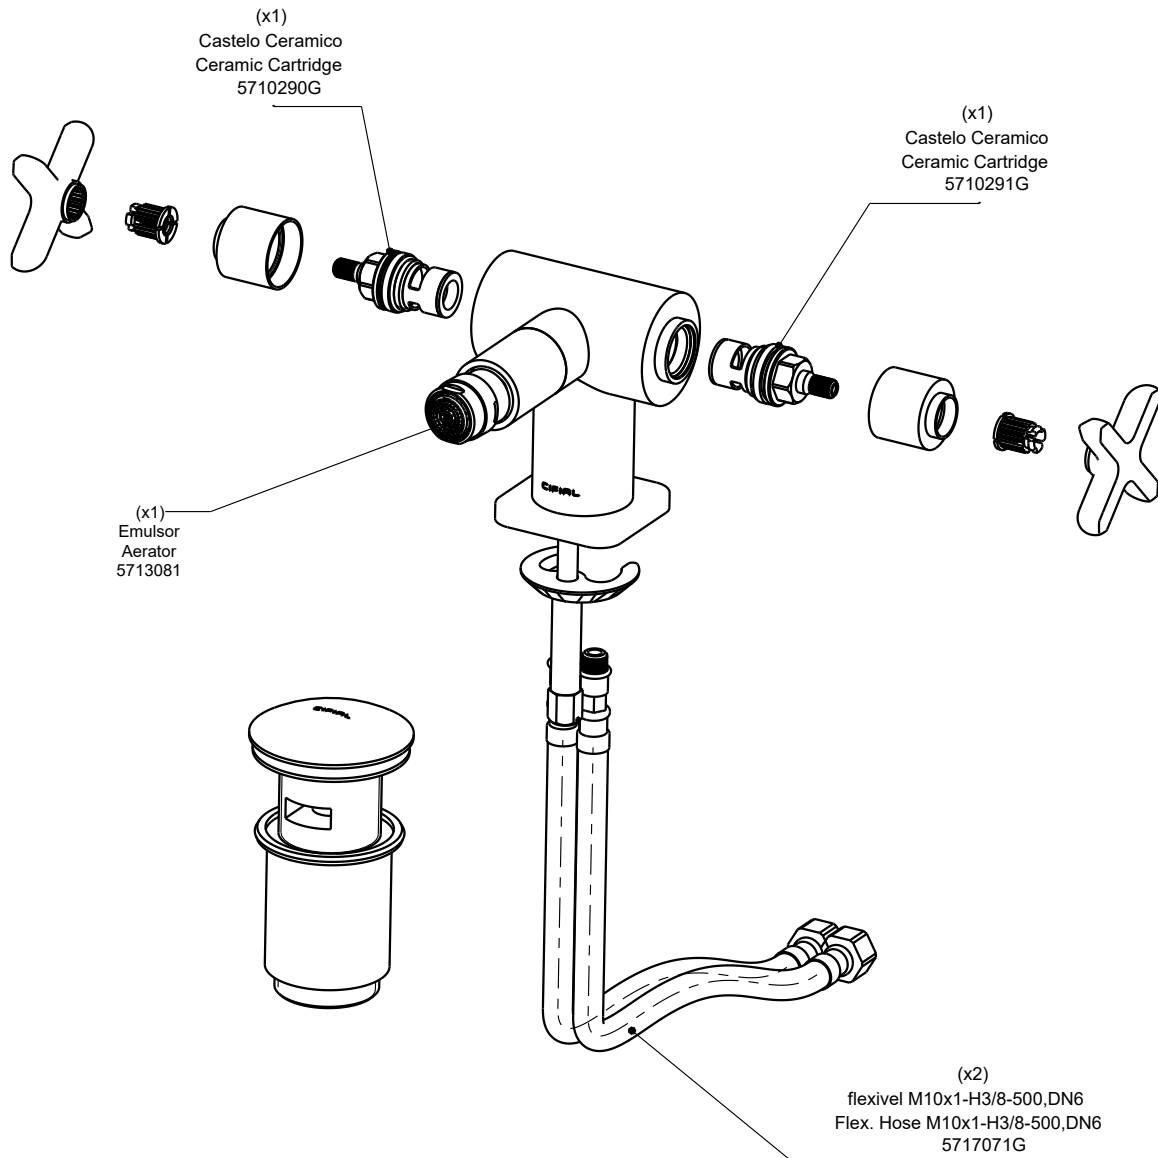

TX 300

Mbc bidé TX 300

single hole straight bidet mount

Nota/Note:

xxx representa diferentes acabamentos
xxx represents different finishes

Instalador/Installer:

Por favor entregue todas as especificações que acompanham o produto ao seu proprietário.
Please leave all leaflets with the building owner to file for future reference.

dimensões/dimensions: mm

TX 300

Mbc bidé TX 300

single hole straight bidet mount

Nota/Note:

xxx representa diferentes acabamentos
xxx represents different finishes

Instalador/Installer:

Por favor entregue todas as especificações que acompanham o produto ao seu proprietário.
Please leave all leaflets with the building owner to file for future reference.