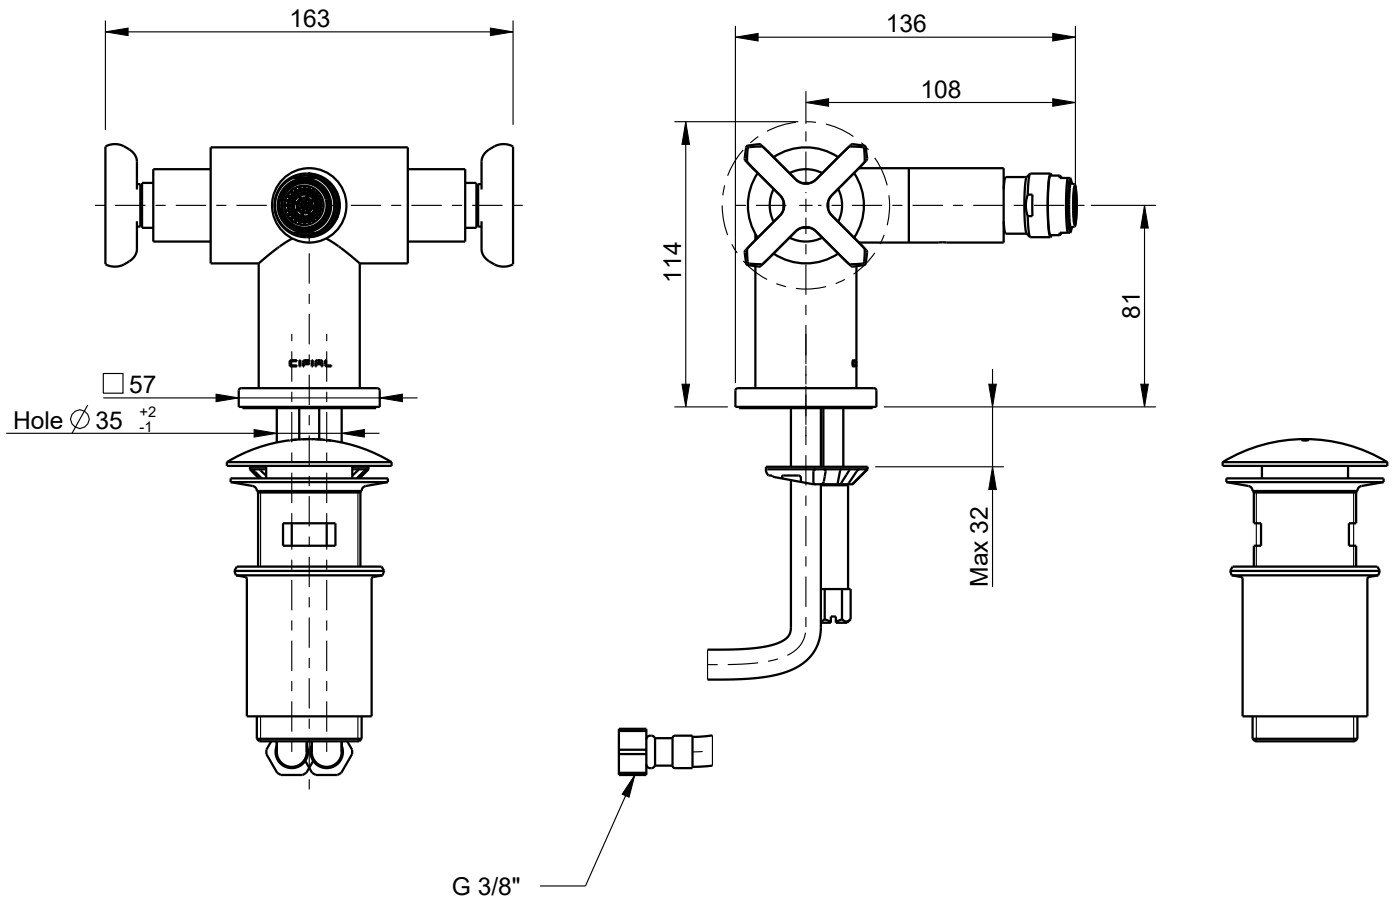

TX 300

Mbc bidé TX 300

single hole straight bidet mount

Nota/Note:

xxx representa diferentes acabamentos
xxx represents different finishes

Instalador/Installer:

Por favor entregue todas as especificações que acompanham o produto ao seu proprietário.
Please leave all leaflets with the building owner to file for future reference.

dimensões/dimensions: mm

TX 300

Mbc bidé TX 300

single hole straight bidet mount

Nota/Note:

xxx representa diferentes acabamentos
xxx represents different finishes

Instalador/Installer:

Por favor entregue todas as especificações que acompanham o produto ao seu proprietário.
Please leave all leaflets with the building owner to file for future reference.