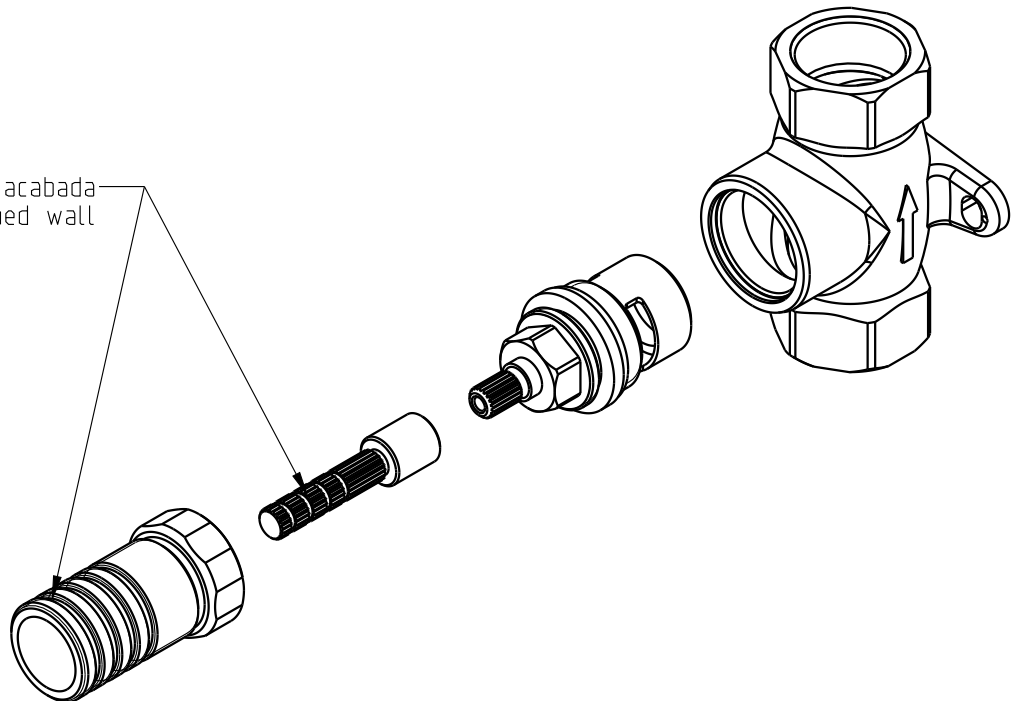

Parede acabada
Finished wall

Cortar para ajustar à parede acabada
Cut to fit finished wall