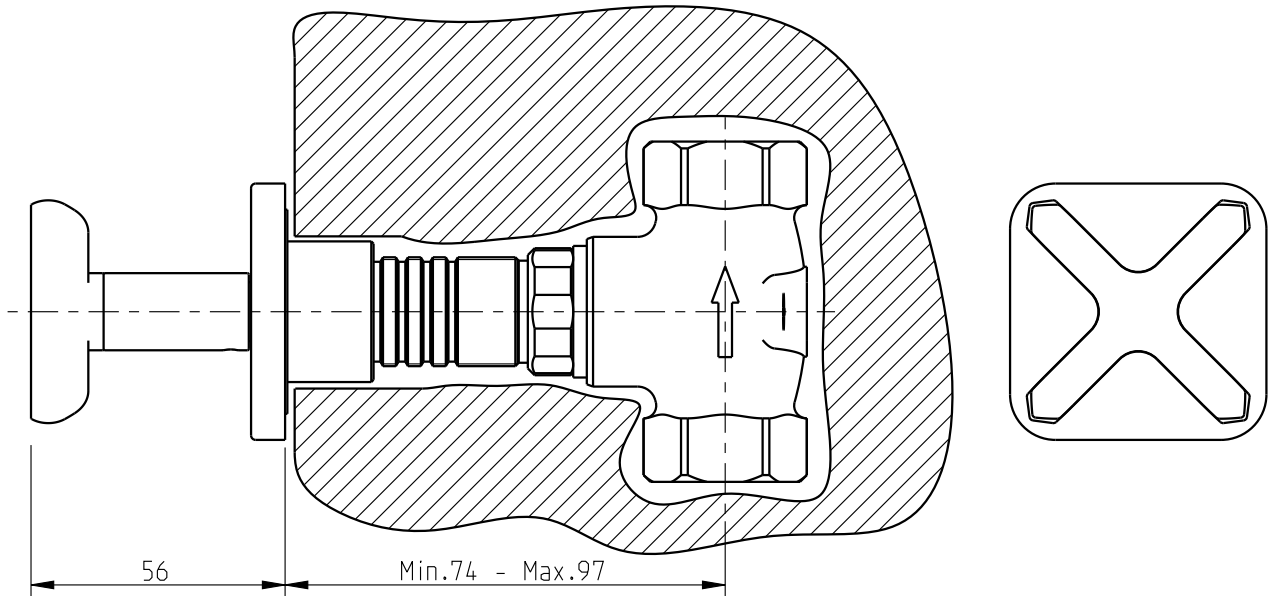

TX 300

Passador de esquadria 3/4"
Corner valve 3/4"