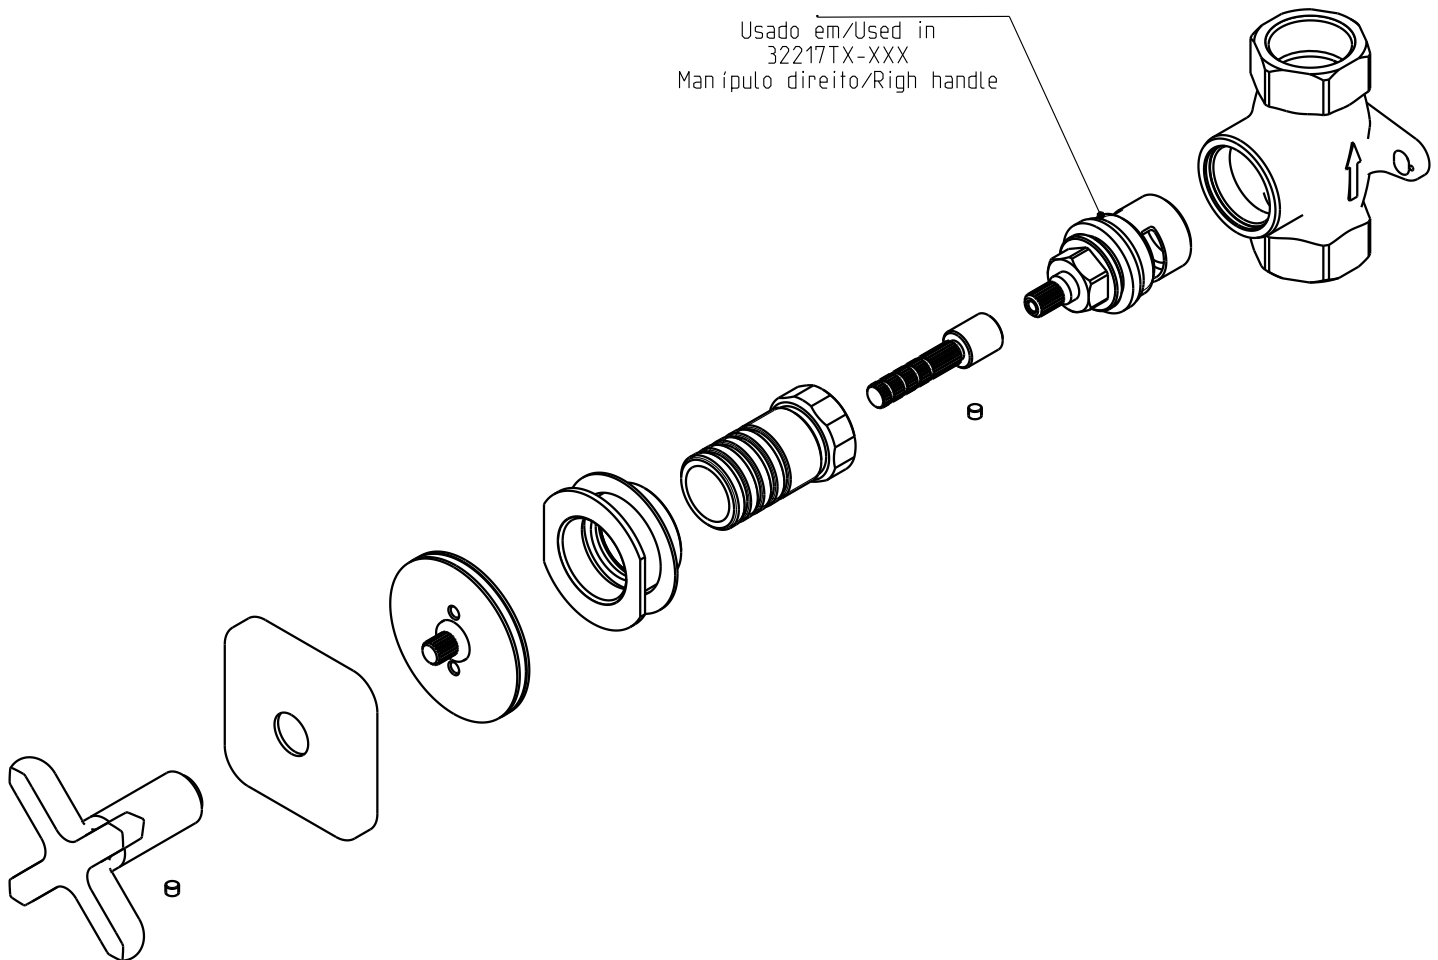

# TX 300

Passador de esquadria 3/4"  
Corner valve 3/4"

**Nota/Note:**

xxx representa diferentes acabamentos  
xxx represents different finishes

**Instalador/Installer:**

Por favor entregue todas as especificações que acompanham o produto ao seu proprietário.  
Please leave all leaflets with the building owner to file for future reference.

# TX 300

Passador de esquadria 3/4"  
Corner valve 3/4"

(x1)  
Castelo Ceramico  
Ceramic Cartridge  
5710284

Usado em/Used in  
32218TX-XXX  
Manípulo esquerdo/Left handle

(x1)  
Castelo Ceramico  
Ceramic Cartridge  
5710283

Usado em/Used in  
32217TX-XXX  
Manípulo direito/Right handle

SCALE 9:20

**Nota/Note:**

xxx representa diferentes acabamentos  
xxx represents different finishes

**Instalador/Installer:**

Por favor entregue todas as especificações que acompanham o produto ao seu proprietário.  
Please leave all leaflets with the building owner to file for future reference.