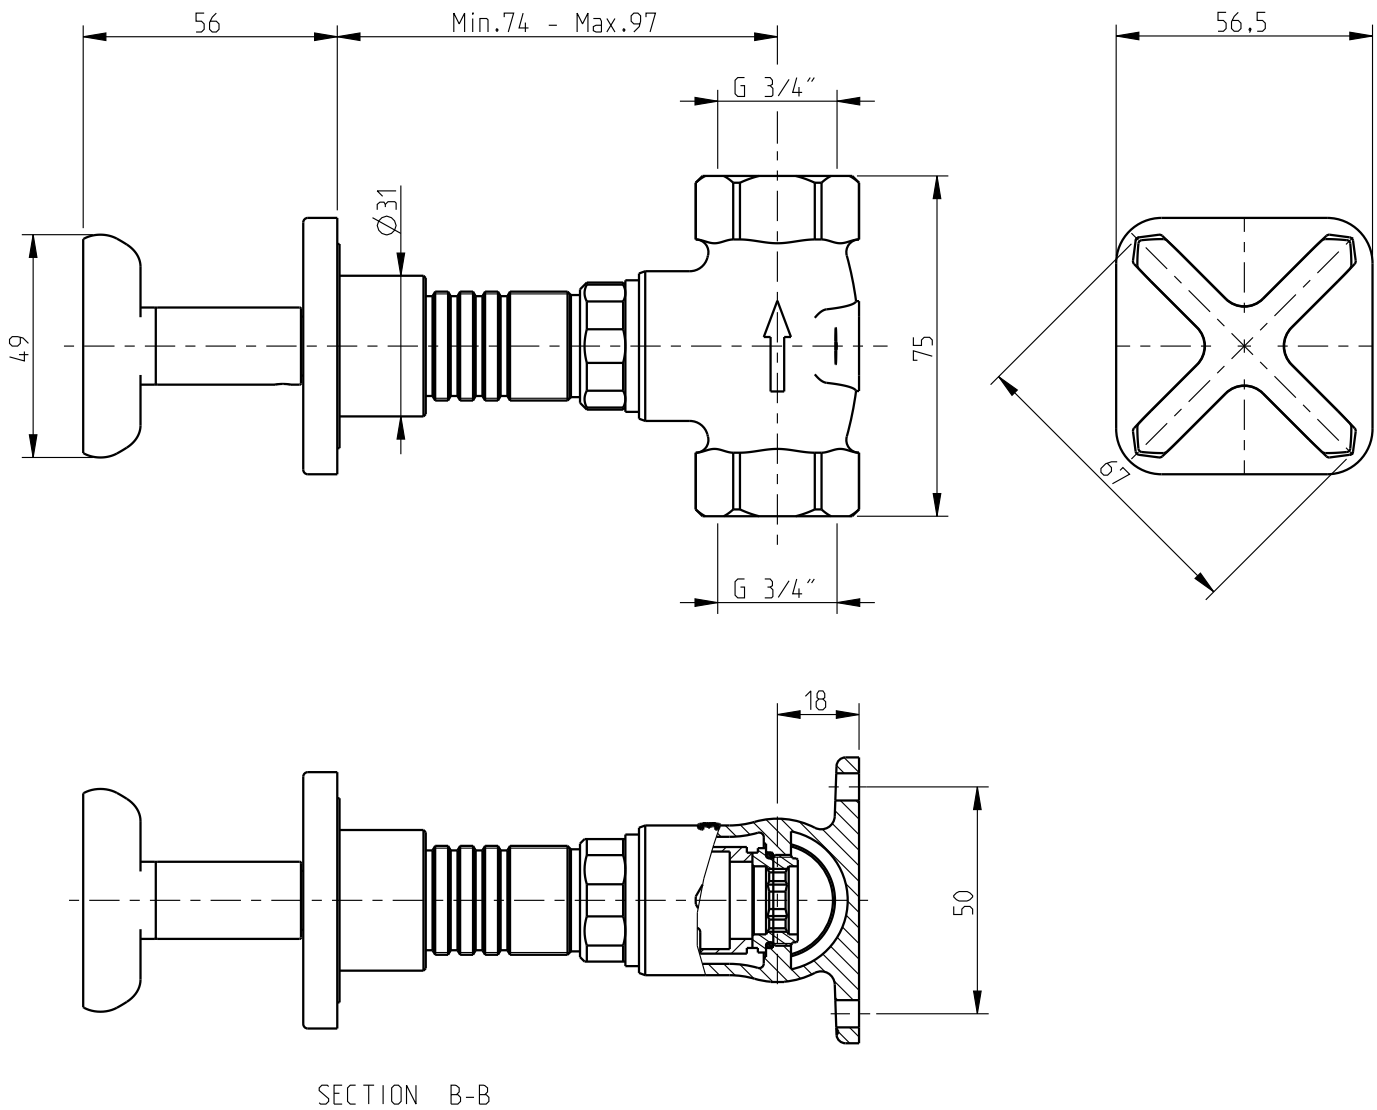

# TX 300

Passador de esquadria 3/4"  
Corner valve 3/4"

**Nota/Note:**

xxx representa diferentes acabamentos  
xxx represents different finishes

**Instalador/Installer:**

Por favor entregue todas as especificações que acompanham o produto ao seu proprietário.  
Please leave all leaflets with the building owner to file for future reference.

dimensões/dimensions: mm

# TX 300

Passador de esquadria 3/4"  
Corner valve 3/4"

(x1)  
Castelo Ceramico  
Ceramic Cartridge  
5710284

Usado em/Used in  
32218TX-XXX  
Manípulo esquerdo/Left handle

(x1)  
Castelo Ceramico  
Ceramic Cartridge  
5710283

Usado em/Used in  
32217TX-XXX  
Manípulo direito/Right handle

SCALE 9:20

**Nota/Note:**

xxx representa diferentes acabamentos  
xxx represents different finishes

**Instalador/Installer:**

Por favor entregue todas as especificações que acompanham o produto ao seu proprietário.  
Please leave all leaflets with the building owner to file for future reference.