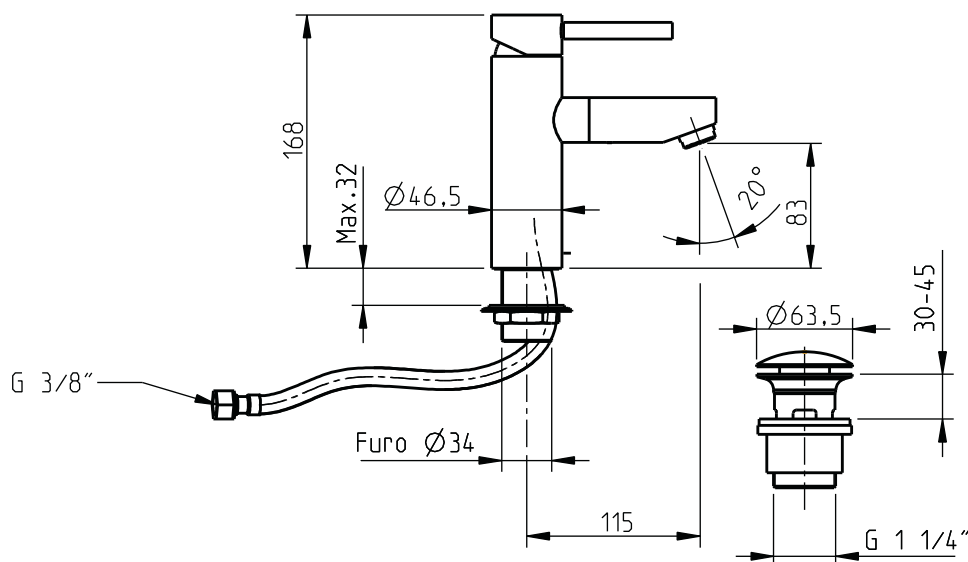

INSTRUÇÕES DE INSTALAÇÃO INSTALLATION INSTRUCTIONS

Techno 465 / Technovation 465

Monocomando lavatório c/ válvula de descarga clic-clac / Monobloc basin mixer with slotted clic-clac waste

código/code | 32404TH-xxx