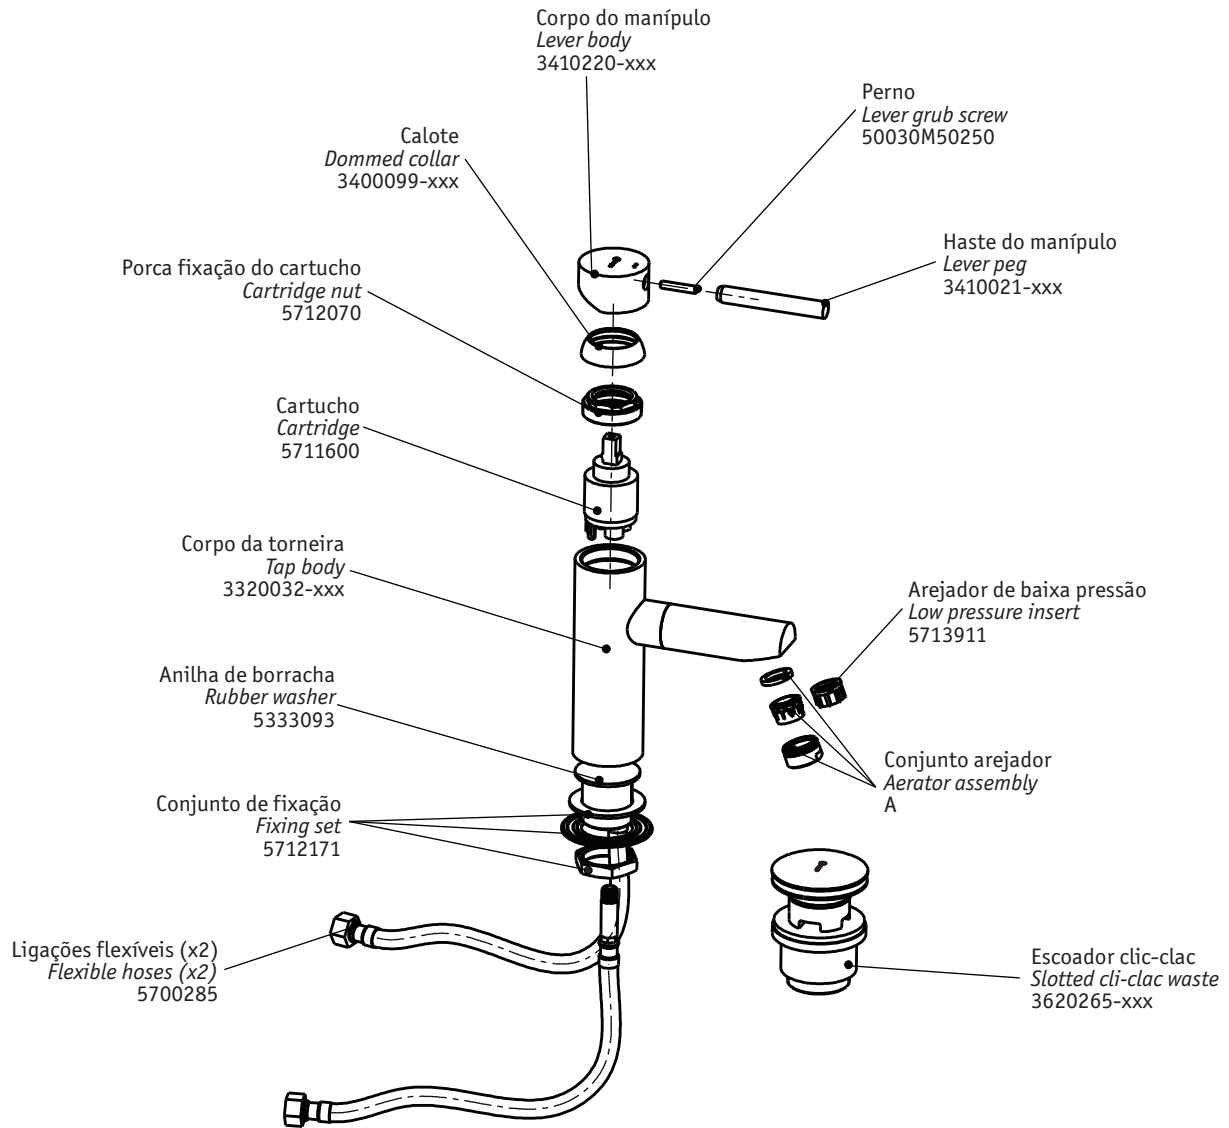

5663651
983TH044D00

	625	620
A	5713101	3460015-620 5C02040 5C03040

Notas / Notes: 1) Em baixa pressão utilizar o arejador de baixa pressão. / Low pressure water supply system - use low pressure insert.
2) xxx indica o código do acabamento. / xxx represent different finishing.