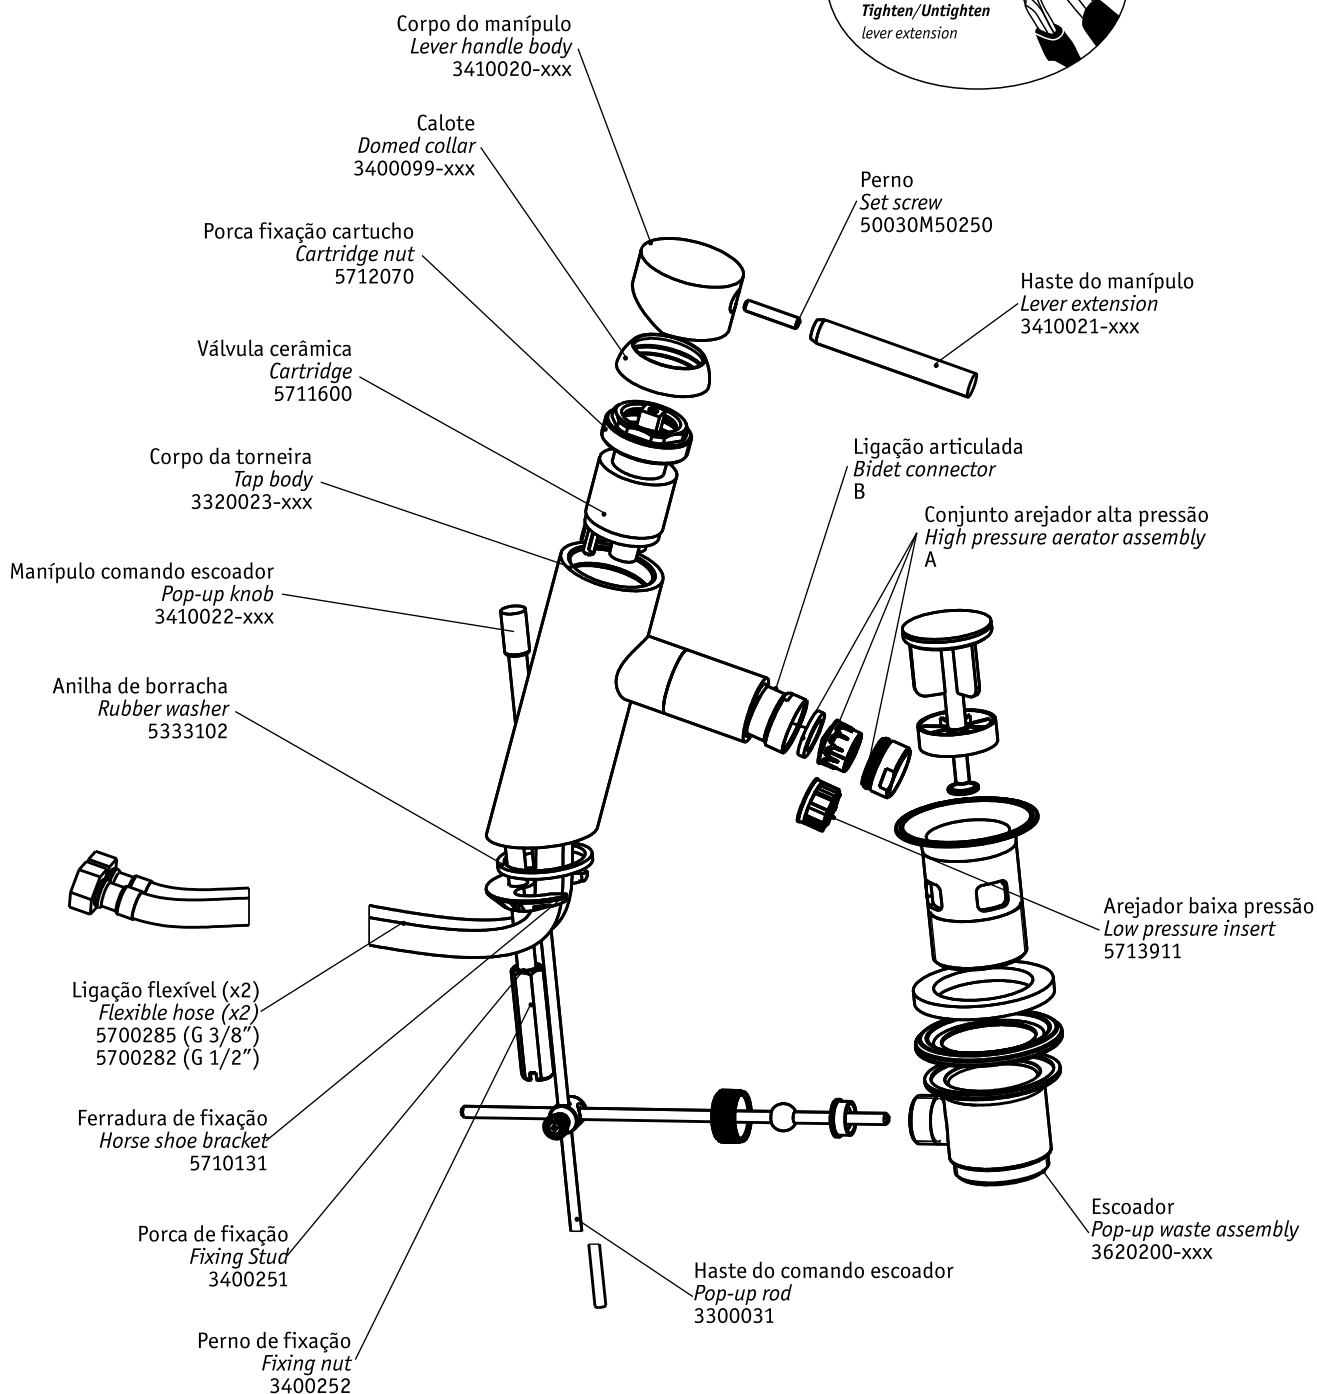

5663175
983TH001D08

	625	620
A	5713101	3460015-620 5C02040 5C03040
B	5700525	3460047-620

Notas / Notes: 1) xxx indica o código do acabamento. / xxx represent different finishes.

2) Em baixa pressão utilizar o arejador de baixa pressão. / Low pressure water supply system - use low pressure insert.