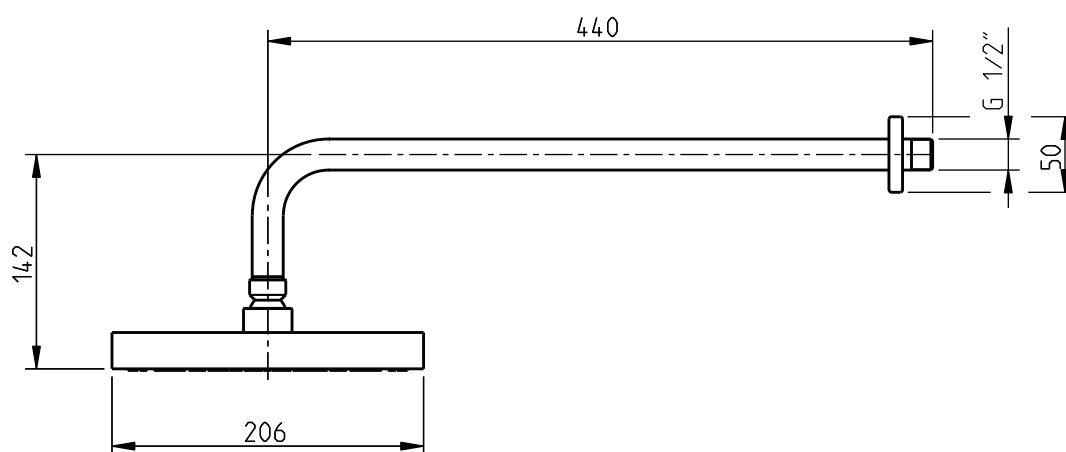

## Techno / Technovation

Chuveiro fixo com braço / Fixed shower head and arm

código/code | 34510TH-xxx

5663533  
983TH034D00

**CIFIAL** 

Nº	Descrição/Description	Q
1	Chuveiro <i>Shower head</i>	1
2	O-ring <i>O-ring</i>	1
3	Roseta <i>Rosette</i>	1
4	Tubo <i>Arm</i>	1