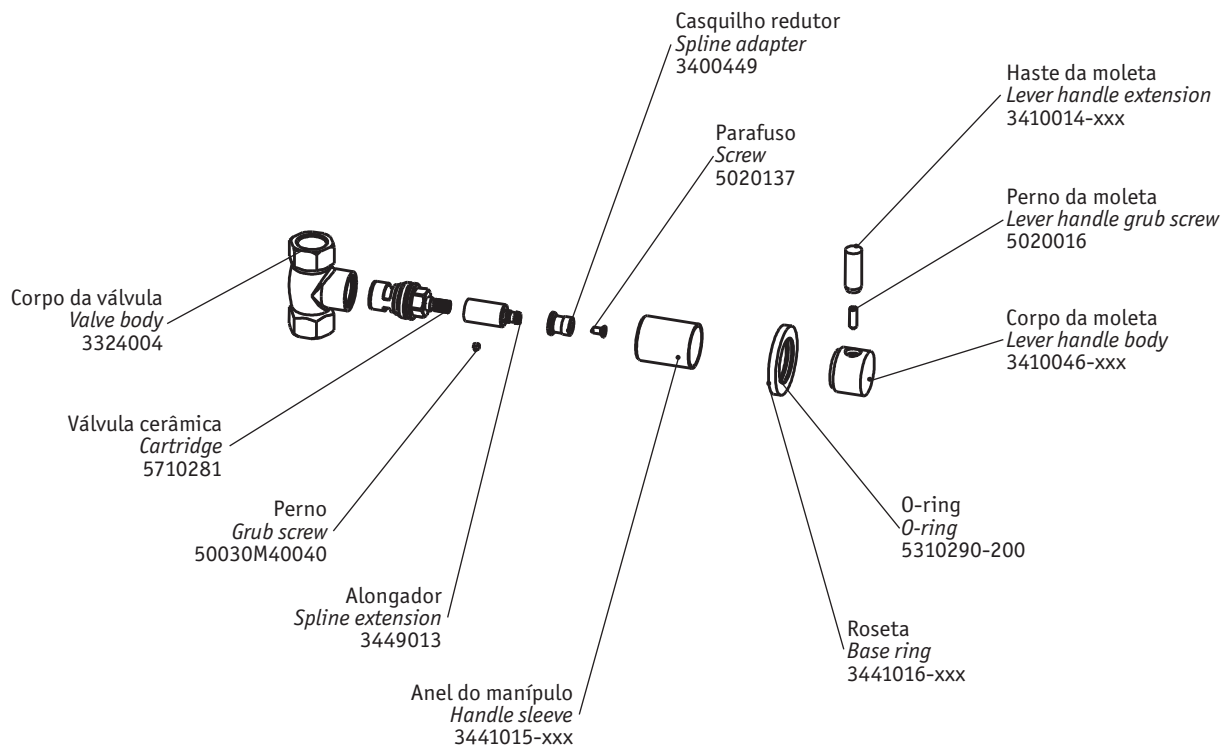

5663319
983TB013D03

Nota / Note: xxx indica o código do acabamento. / xxx represent different finishes.