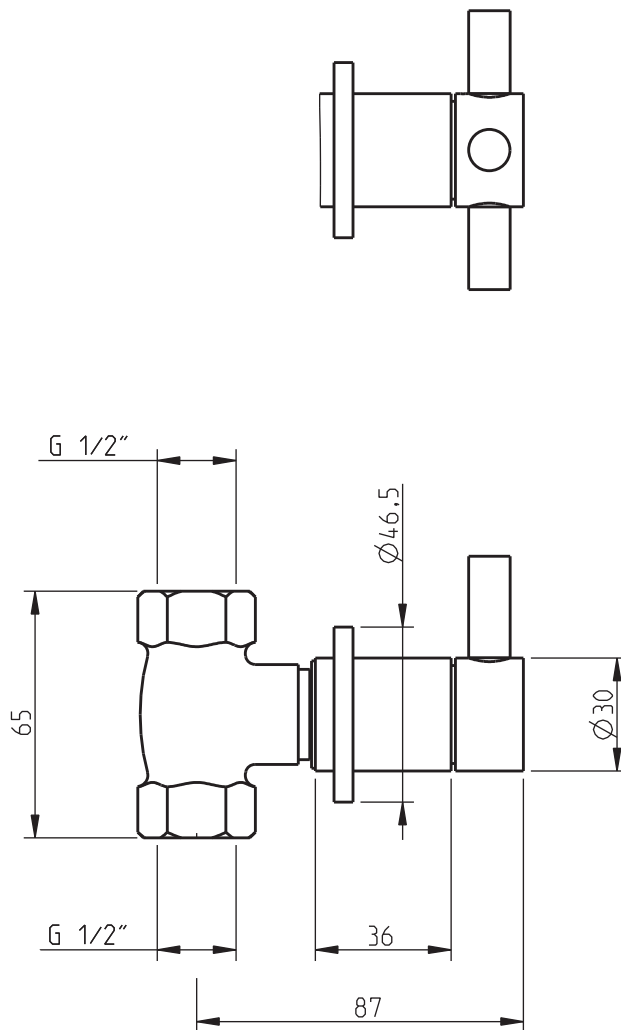

## Techno 300/300+ / Technovation 300/X300

Torneira de passagem 1/2" / 1/2" Wall stop valve

código/code | 32215TB-xxx

32216TB-xxx

INSTALADOR / INSTALLER:

Por favor entregue todas as instruções que acompanham este produto ao seu proprietário.  
Please leave all leaflets with the building owner to file for future reference.