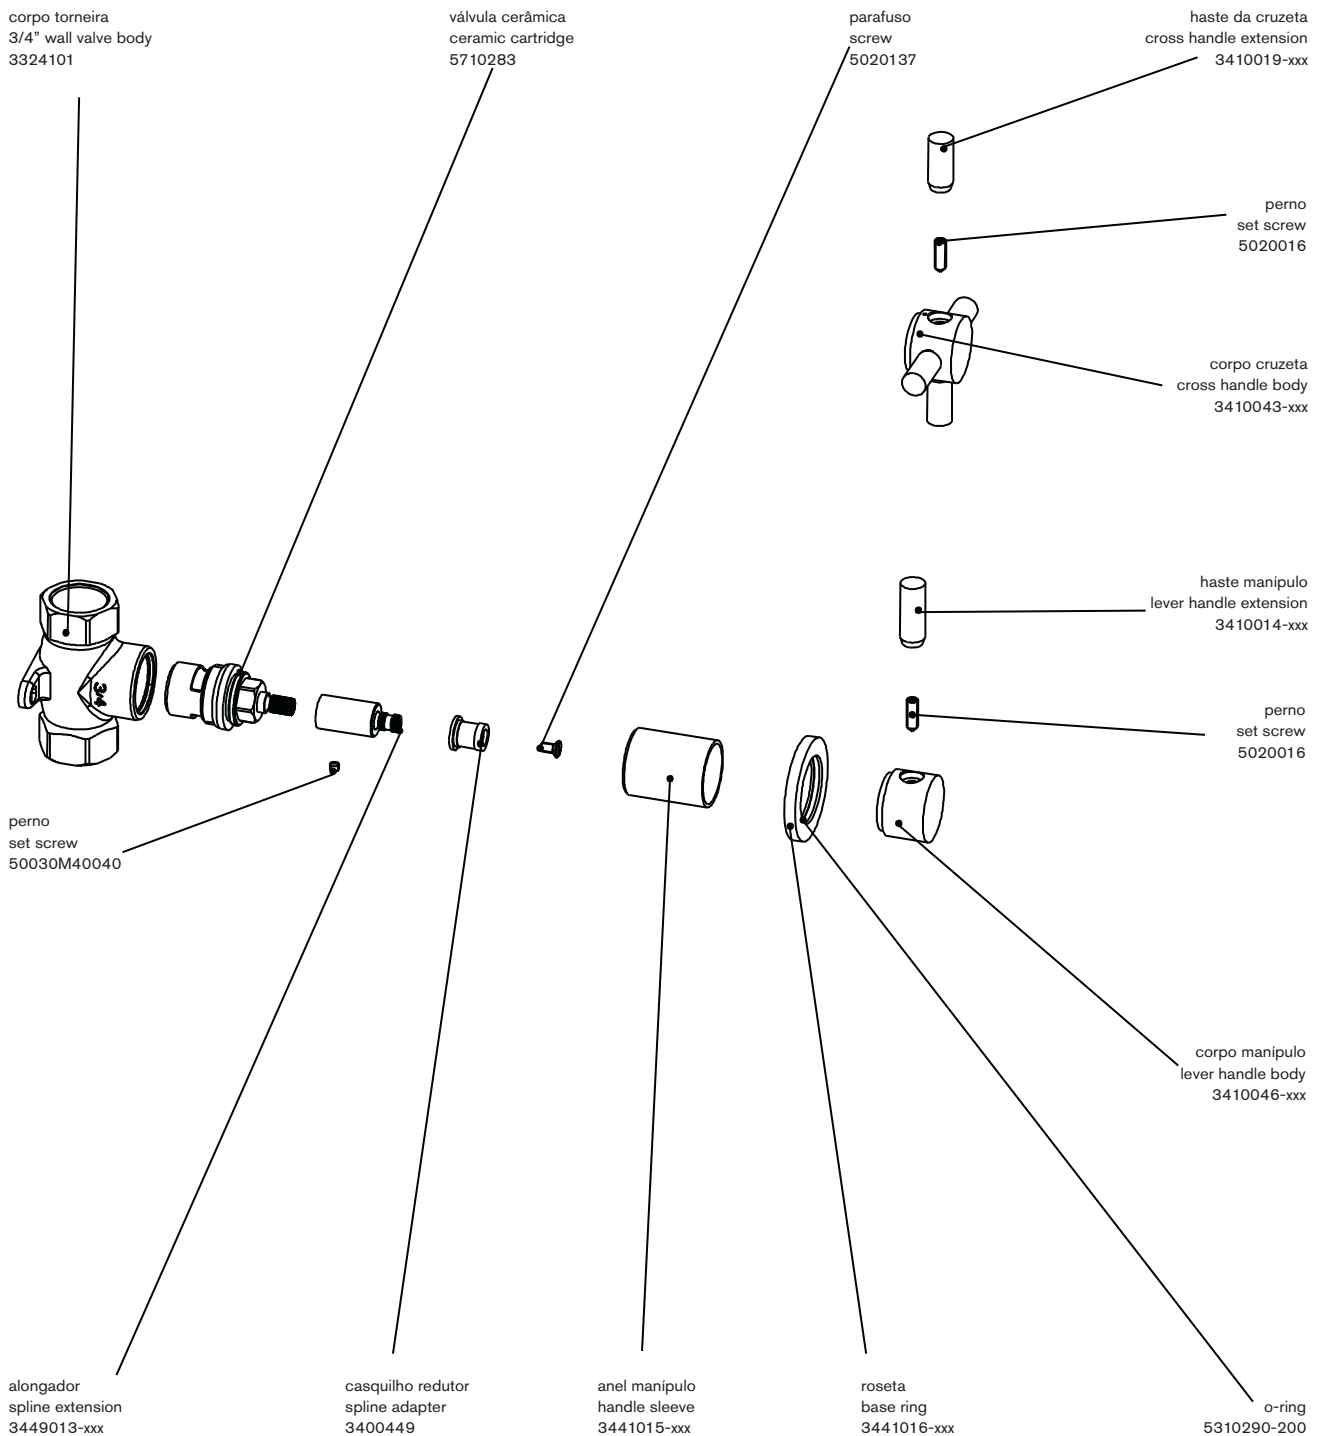

Techno 300/300+ / technovation 300/300+

Torneira de passagem 3/4" 3/4" wall stop valve

dimensões / dimensions mm

nota/note: xxx representa diferentes acabamentos
xxx represent different finishes

www.cifial.pt | cifial@cifial.pt
cifial@cifial.es
www.cifial.co.uk | sales@cifial.co.uk
www.cifialusa.com

apertar/desapertar
tighten/untighten
haste manipulô
handle extension

Instalador: Por favor entregue todas as instruções que acompanham este produto ao seu proprietário.

Installer: Please leave all leaflets with the building owner to file for future reference