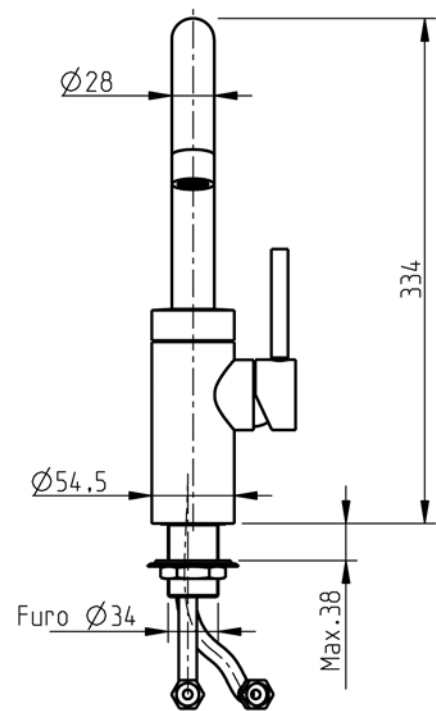

INSTRUÇÕES DE INSTALAÇÃO INSTALLATION INSTRUCTIONS

Techno K / *Technovation K*

Monocomando de cozinha arco bica alta giratória / *Single lever side valve mixer with swivel spout*

código/code | 32455TH-xxx

CIFIAL UK, Ltd.

UK P +44 1933 402 008 F +44 1933 402 063 sales@cifial.co.uk www.cifial.co.uk

CIFIAL USA

USA P +1800 5284904 F +1800 5281969 info@cifialusa.com www.cifialusa.com

CIFIAL

Nº	Descrição/Description	Q
1	Anel Sleeve	1
2	Anilha Washer	1
3	Anilha nylon Nylon washer	1
4	Anilha borracha Rubber washer	1
5	Anilha borracha Rubber washer	1
6	Bica Spout	1
7	Alojamento arejador Nozzle retainer	1
8	Calote Dommed collar	1
9	Cartucho cerâmico Cartridge 5711602	1
10	Conjunto de fixação Fixing kit	1
11	Corpo do manipulador Lever body	1
12	Corpo da torneira Tap body	1
13	Ligação flexível Flexible tail	2
14	Freio Retaining ring	1
15	Haste do manipulador Lever peg	1
16	Arejador Insert	1
17	O-ring O-ring	3
18	Perno Grub screw	1
19	Porca de fixação do cartucho Cartridge nut	1
20	Porca fixação bica Spout nut	1
21	Tampa Bottom boss	1