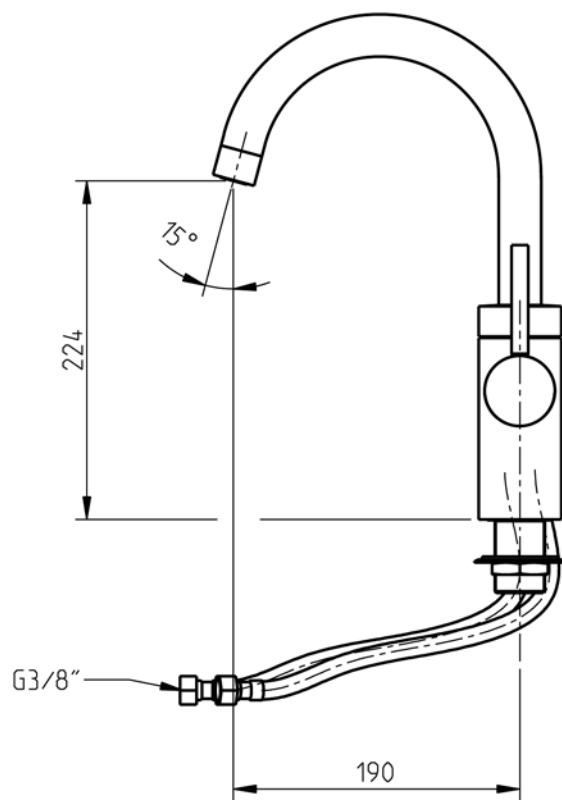

INSTRUÇÕES DE INSTALAÇÃO INSTALLATION INSTRUCTIONS

Techno K / *Technovation K*

Monocomando de cozinha arco bica alta giratória / *Single lever side valve mixer with swivel spout*

código/code | 32455TH-xxx

CIFIAL UK, Ltd.

UK P +44 1933 402 008 F +44 1933 402 063 sales@cifial.co.uk www.cifial.co.uk

CIFIAL USA

USA P +1800 5284904 F +1800 5281969 info@cifialusa.com www.cifialusa.com

CIFIAL

Nº	Descrição/Description	Q
1	Anel Sleeve	1
2	Anilha Washer	1
3	Anilha nylon Nylon washer	1
4	Anilha borracha Rubber washer	1
5	Anilha borracha Rubber washer	1
6	Bica Spout	1
7	Alojamento arejador Nozzle retainer	1
8	Calote Dommed collar	1
9	Cartucho cerâmico Cartridge 5711602	1
10	Conjunto de fixação Fixing kit	1
11	Corpo do manipulador Lever body	1
12	Corpo da torneira Tap body	1
13	Ligação flexível Flexible tail	2
14	Freio Retaining ring	1
15	Haste do manipulador Lever peg	1
16	Arejador Insert	1
17	O-ring O-ring	3
18	Perno Grub screw	1
19	Porca de fixação do cartucho Cartridge nut	1
20	Porca fixação bica Spout nut	1
21	Tampa Bottom boss	1