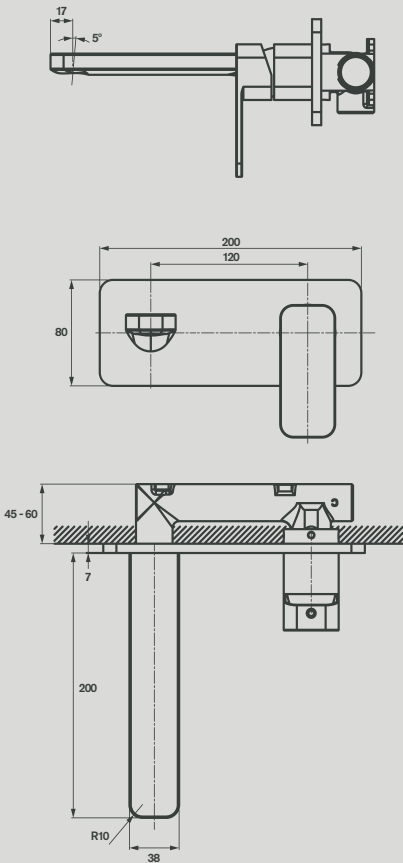

- Cartucho cerâmico. *Ceramic cartridge.*

35mm

- Emulsor oculto. *Hidden aerator.*

M24x1

- Ligações flexíveis. *Pipe connections.*

G3/8" ISO 228

- Teste de fadiga válvula. *Valve endurance test.*

70.000 CICLOS | CYCLES

Washbasin mixer. Single lever; 1 hole deck mounted; With waste, sloted clic clac; Polished chrome.

COD. 32401SD - 625

Misturadora de lavatório bica alta. Monocomando; 1 furo no balcão; Com escoador, clic clac overflow; Cromado.