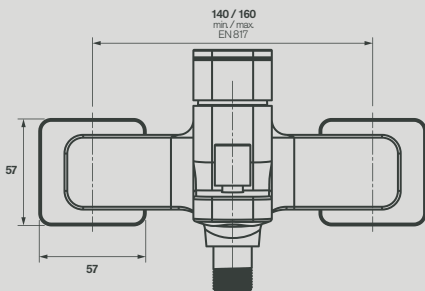

CIFIAL

A legacy in the art
of know-how

COD. **32425SD - 625**

Misturadora monocomando de banho/duche.
Bath/shower mixer, single lever.

9FPED00137-00

Dados técnicos Technical data

Style H 20D

- Cartucho cerâmico. *Ceramic cartridge.*

35mm

- Difusor. *Flow Straightener.*

M24x1

- Caudal máximo banho. *Bath maximum flow rate.*

20 l/min.

- Caudal máximo duche. *Shower maximum flow rate.*

9 l/min.

VÁLVULA ANTI RETORNO | STOP VALVE

- Ligações. *Pipe connections.*

G1/2" ISO 228

- Teste de fadiga válvula. *Valve endurance test.*

70.000 CICLOS | CYCLES

- Teste de fadiga inversores. *Diverter endurance test.*

30.000 CICLOS | CYCLES

- Acabamentos disponíveis. *Available finishes.*

CROMADO POLIDO | POLISHED CHROME