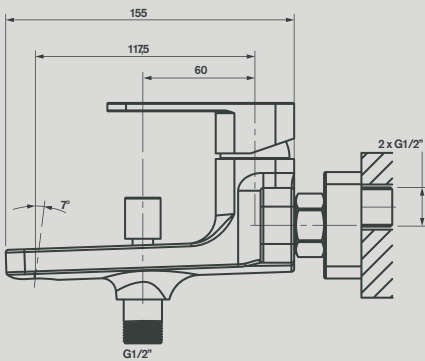

CIFIAL

A legacy in the art
of know-how

COD. **32425SD - 625**

Misturadora monocomando de banho/duche.
Bath/shower mixer, single lever.

9FPED00137-00

Dados técnicos Technical data

Style H 20D

- Cartucho cerâmico. *Ceramic cartridge.*

35mm

- Difusor. *Flow Straightener.*

M24x1

- Caudal máximo banho. *Bath maximum flow rate.*

20 l/min.

- Caudal máximo duche. *Shower maximum flow rate.*

9 l/min.

VÁLVULA ANTI RETORNO | STOP VALVE