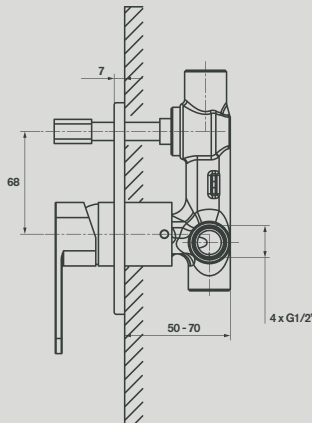

CIFIAL

A legacy in the art
of know-how

COD. **32470SD - 625**

Misturadora monocomando de banho/duche, embutida.
Concealed bath/shower mixer, single lever.

9FPED00138-00

Dados técnicos

Technical data

Style H 20D

- Cartucho cerâmico. *Ceramic cartridge.*

35mm

- Ligações. *Pipe connections.*

G1/2" ISO 228

- Teste de fadiga válvula. *Valve endurance test.*

70.000 ciclos | *CYCLES*

- Teste de fadiga inversores. *Diverter endurance test.*