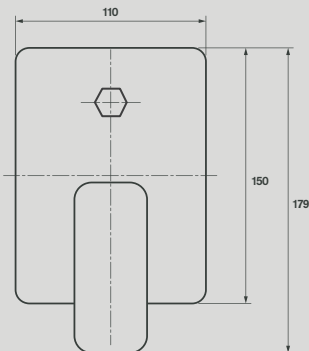

CIFIAL

A legacy in the art
of know-how

COD. **32470SD - 625**

Misturadora monocomando de banho/duche, embutida.
Concealed bath/shower mixer, single lever.

9FPED00138-00

Dados técnicos

Technical data

Style H 20D

- Cartucho cerâmico. *Ceramic cartridge.*

35mm

- Ligações. *Pipe connections.*

G1/2" ISO 228

- Teste de fadiga válvula. *Valve endurance test.*

70.000 ciclos | *CYCLES*

- Teste de fadiga inversores. *Diverter endurance test.*