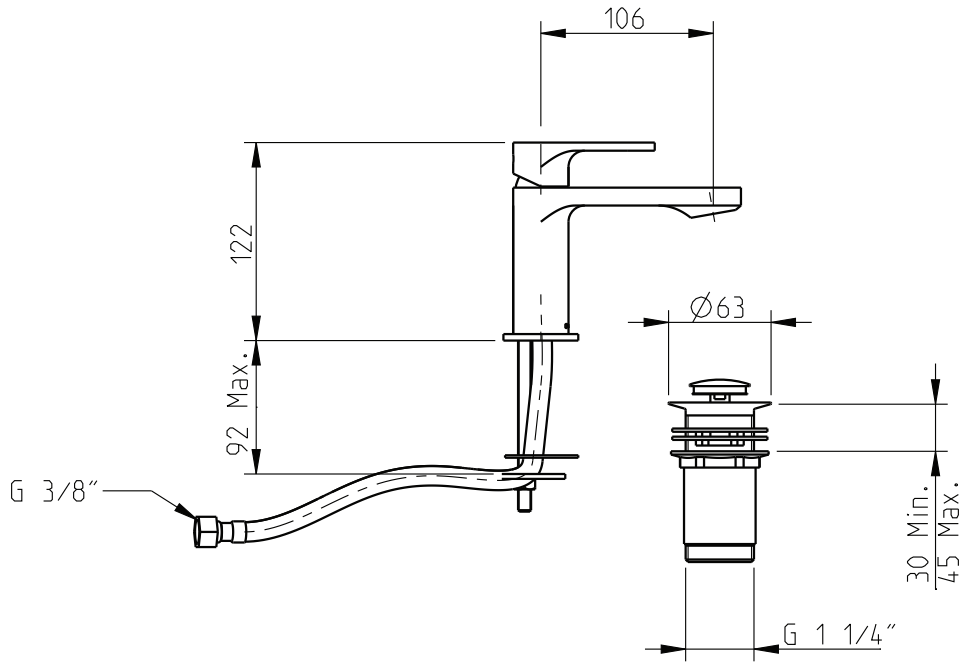

TECHNO 251

Monocomando de Lavatório c/ Escoador Clic-Clac
Single Lever Mixer w/ Clic-Clac

dimensões em milímetros / dimensions in mm

Instalador: Por favor entregue todas as instruções que acompanham este produto ao seu proprietário.

Installer: Please leave all leaflets with the building owner to file for future reference.

Instruções de Instalação / Installation Instructions

cod.: 32403T2-XXX

Nota: xxx representa os diferentes acabamentos