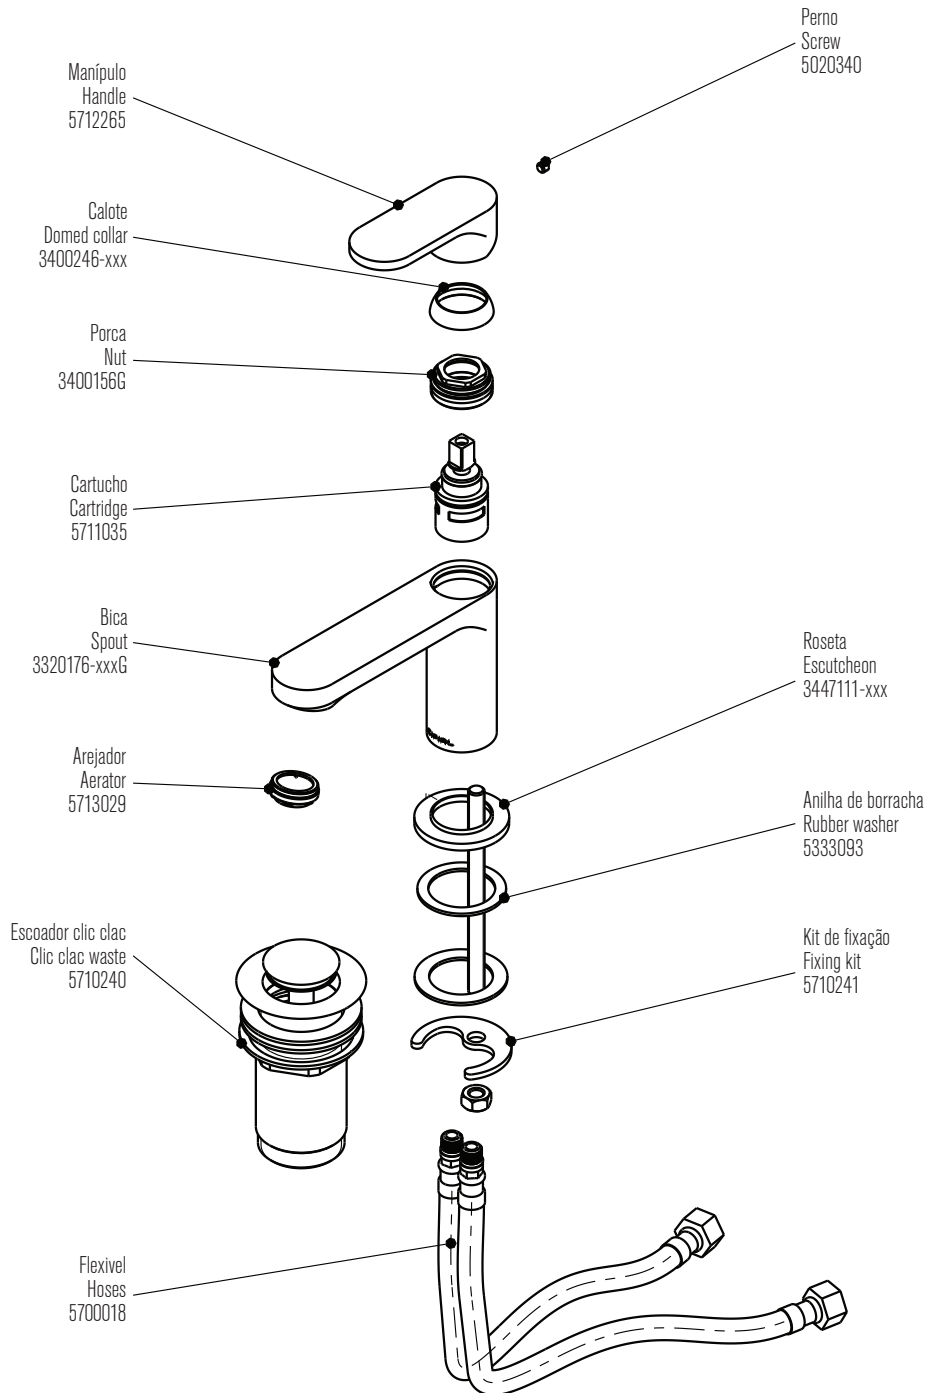

Instruções de Instalação / Installation Instructions

cod.: 32403T2-XXX

Nota: xxx representa os diferentes acabamentos

Note: xxx represents different finishes

Instalador: Por favor entregue todas as instruções que acompanham este produto ao seu proprietário.

Installer: Please leave all leaflets with the building owner to file for future reference.