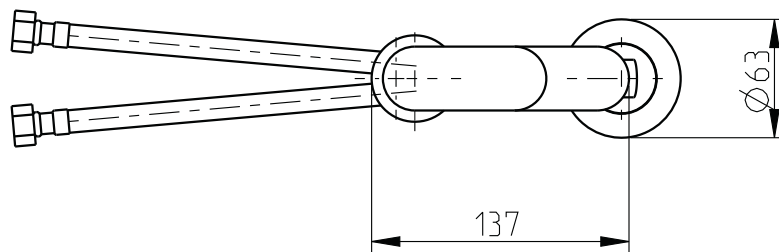

TECHNO 251

Monocomando de Bidé c/ Escoador Clic-Clac
Single Lever Mixer w/ Clic-Clac Waste

dimensões em milímetros / dimensions in mm

Instalador: Por favor entregue todas as instruções que acompanham este produto ao seu proprietário.