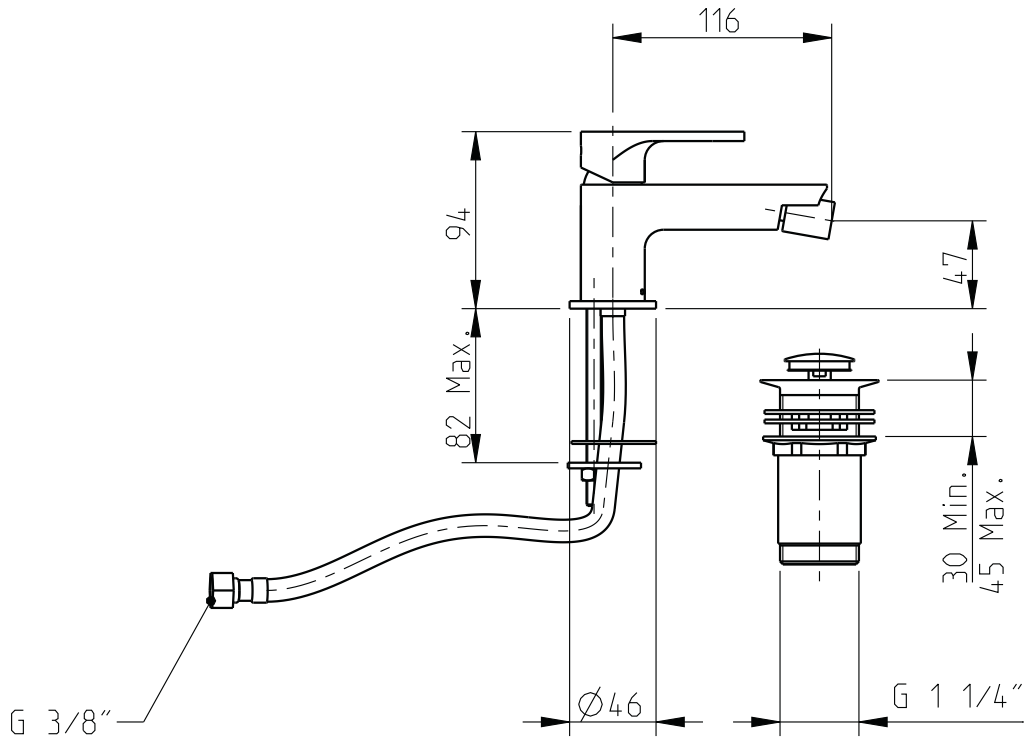

TECHNO 251

Monocomando de Bidé c/ Escoador Clic-Clac
Single Lever Mixer w/ Clic-Clac Waste

dimensões em milímetros / dimensions in mm

Instalador: Por favor entregue todas as instruções que acompanham este produto ao seu proprietário.

Installer: Please leave all leaflets with the building owner to file for future reference.

Instruções de Instalação / Installation Instructions

cod.: 32410T2-XXX

Nota: xxx representa os diferentes acabamentos