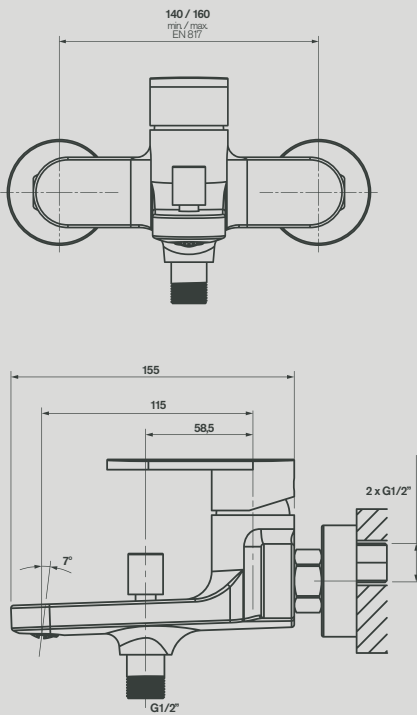

## Dados técnicos Technical data

- Cartucho cerâmico. *Ceramic cartridge.*

**35mm**

- Difusor. *Flow Straightener.*

**M24x1**

- Caudal máximo banho. *Bath maximum flow rate.*

**20 l/min.**

- Caudal máximo duche. *Shower maximum flow rate.*