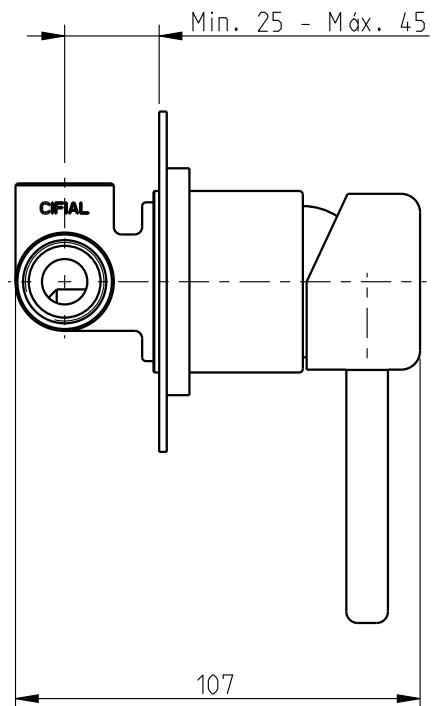

# Style 35 / Technovation 35

32431SE-XXX

Mnc dch emb Style 35

Concealed shower blending valve

**Nota/Note:**

xxx representa diferentes acabamentos  
xxx represents different finishes

**Instalador/Installer:**

Por favor entregue todas as especificações que acompanham o produto ao seu proprietário.  
Please leave all leaflets with the building owner to file for future reference.

dimensões/dimensions: mm