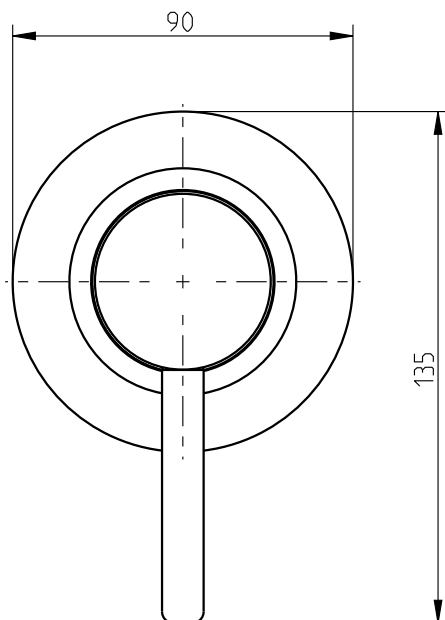

# Style 35 / Technovation 35

32431SE-XXX

Mnc dch emb Style 35

Concealed shower blending valve

**Nota/Note:**

xxx representa diferentes acabamentos  
xxx represents different finishes

**Instalador/Installer:**

Por favor entregue todas as especificações que acompanham o produto ao seu proprietário.  
Please leave all leaflets with the building owner to file for future reference.

dimensões/dimensions: mm