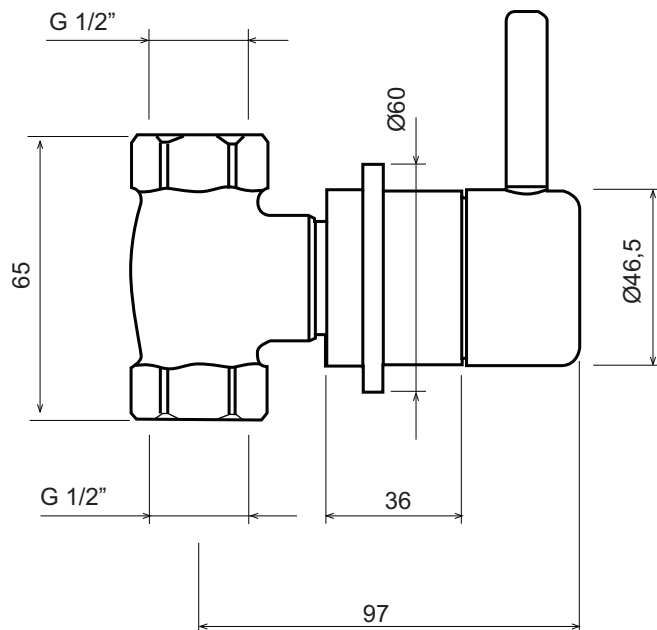

## Style 35 / technovation 35

### Torneira de passagem 1/2" 1/2" wall stop valve

dimensões / dimensions mm

**nota/note:** xxx representa diferentes acabamentos  
xxx represent different finishes

www.cifial.pt | [cifial@cifial.pt](mailto:cifial@cifial.pt)  
[cifialdecor@infonegocio.com](mailto:cifialdecor@infonegocio.com)  
www.cifial.co.uk | [sales@cifial.co.uk](mailto:sales@cifial.co.uk)  
www.cifialusa.com | [info@cifialusa.com](mailto:info@cifialusa.com)