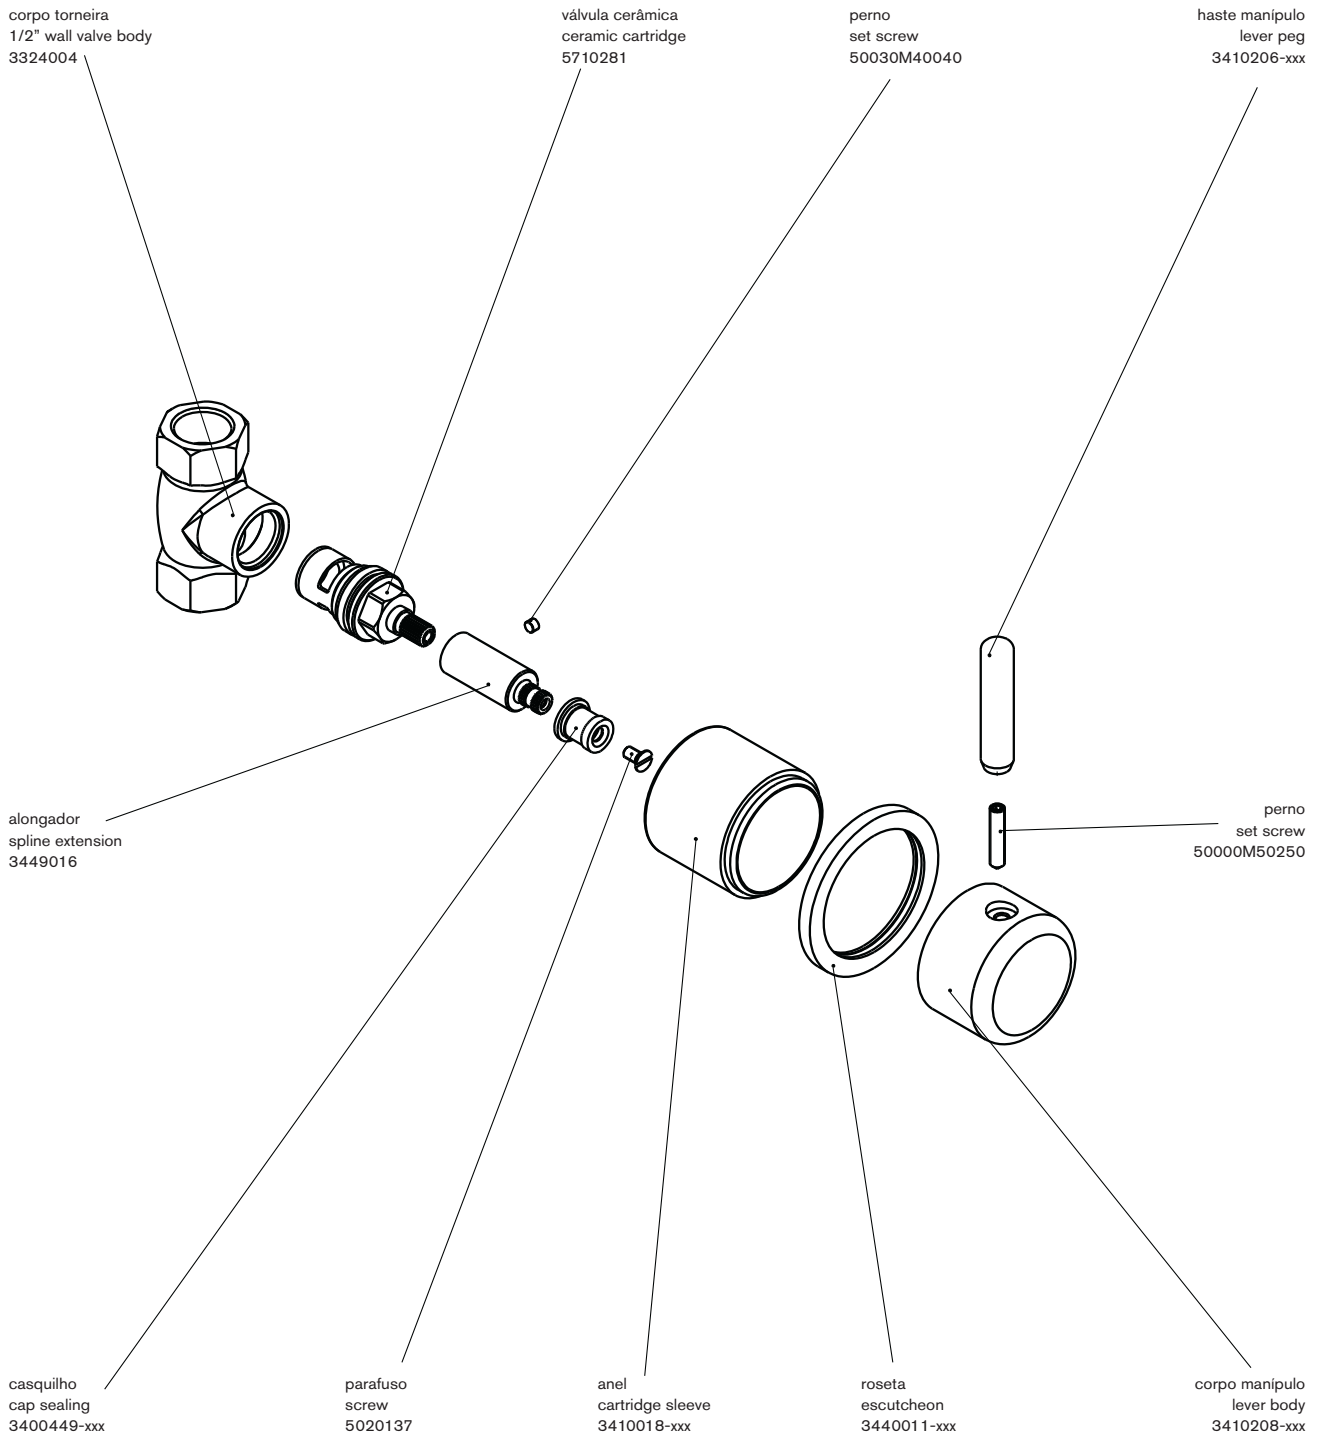

## Style 35 / technovation 35

### Torneira de passagem 1/2" 1/2" wall stop valve

dimensões / dimensions mm

**nota/note:** xxx representa diferentes acabamentos  
xxx represent different finishes

www.cifial.pt | [cifial@cifial.pt](mailto:cifial@cifial.pt)  
[cifialdecor@infonegocio.com](mailto:cifialdecor@infonegocio.com)  
www.cifial.co.uk | [sales@cifial.co.uk](mailto:sales@cifial.co.uk)  
www.cifialusa.com | [info@cifialusa.com](mailto:info@cifialusa.com)