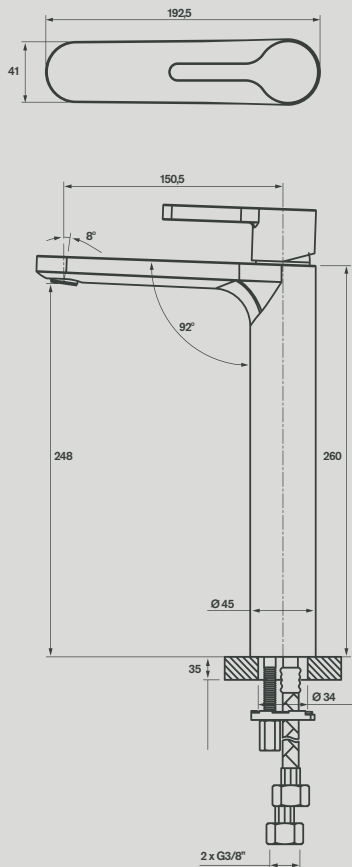

CIFIAL

*A legacy in the art
of know-how*

COD. **32401SB - 625**

Misturadora monocomando de lavatório, bica alta.
Tall washbasin mixer, single lever.

9FPED00116-00

Dados técnicos

Technical data

Style L 20B

- Cartucho cerâmico. *Ceramic cartridge.*

35mm

- Emulsor oculto. *Hidden aerator.*

M24x1

- Ligações flexíveis. *Pipe connections.*

G3/8" ISO 228

- Teste de fadiga válvula. *Valve endurance test.*

70.000 CICLOS | CYCLES