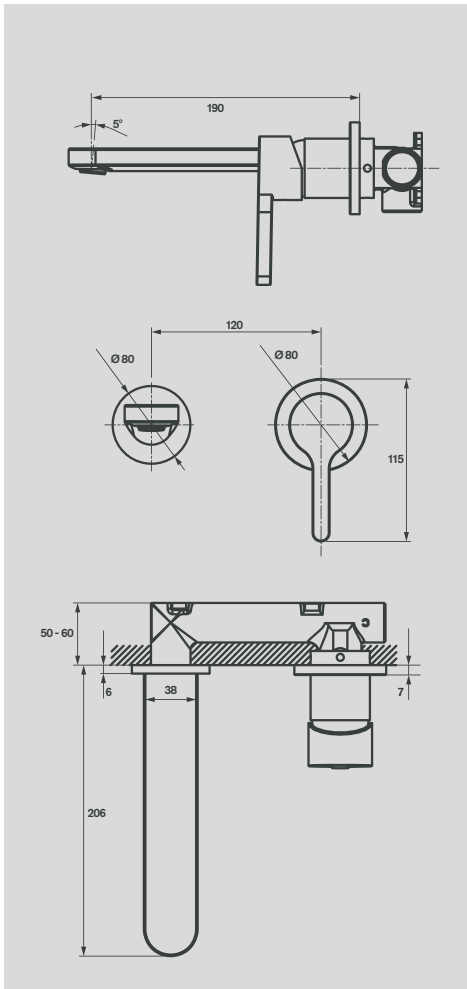

- Cartucho cerâmico. *Ceramic cartridge.*

35mm

- Emulsor oculto. *Hidden aerator.*

M24x1

- Ligações. *Pipe connections.*

G1/2" ISO 228

- Teste de fadiga válvula. *Valve endurance test.*

70.000 CICLOS | CYCLES