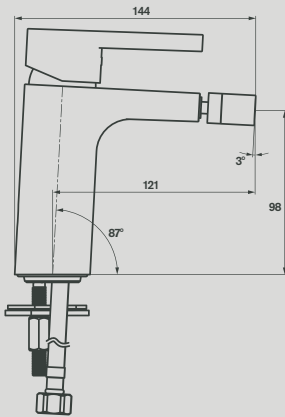

# Style L 20B

- Cartucho cerâmico. *Ceramic cartridge.*

**35mm**

- Emulsor oculto. *Hidden aerator.*

**M22x1**

- Ligações flexíveis. *Pipe connections.*

**G3/8"** ISO 228

- Teste de fadiga válvula. *Valve endurance test.*