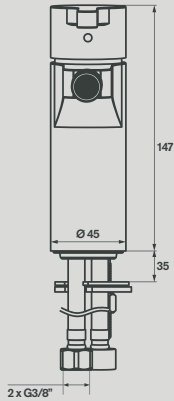

# Style L 20B

- Cartucho cerâmico. *Ceramic cartridge.*

**35mm**

- Emulsor oculto. *Hidden aerator.*

**M22x1**

- Ligações flexíveis. *Pipe connections.*

**G3/8"** ISO 228

- Teste de fadiga válvula. *Valve endurance test.*