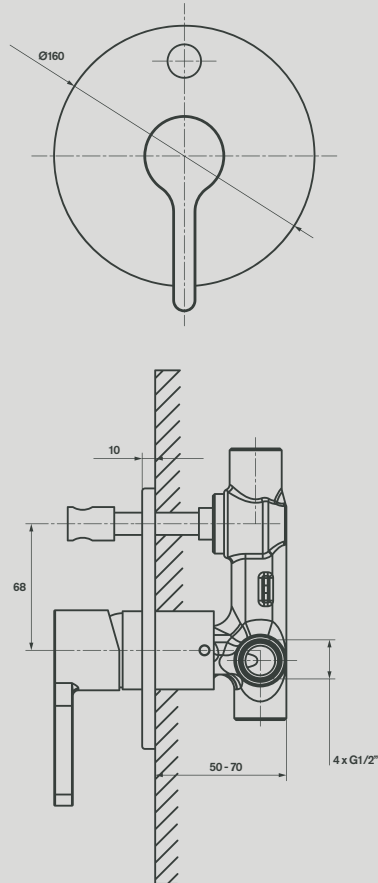

CIFIAL

*A legacy in the art
of know-how*

COD. **32470SB - 625**

Misturadora monocomando de banho/duche, embutida.
Concealed bath/shower mixer, single lever.

9FPED00122-00

Dados técnicos

Technical data

- **Cartucho cerâmico. Ceramic cartridge.**

35mm

- **Ligações. Pipe connections.**

G1/2" ISO 228

- **Teste de fadiga válvula. Valve endurance test.**

70.000 ciclos | CYCLES

- **Teste de fadiga inversores. Diverter endurance test.**

30.000 ciclos | CYCLES