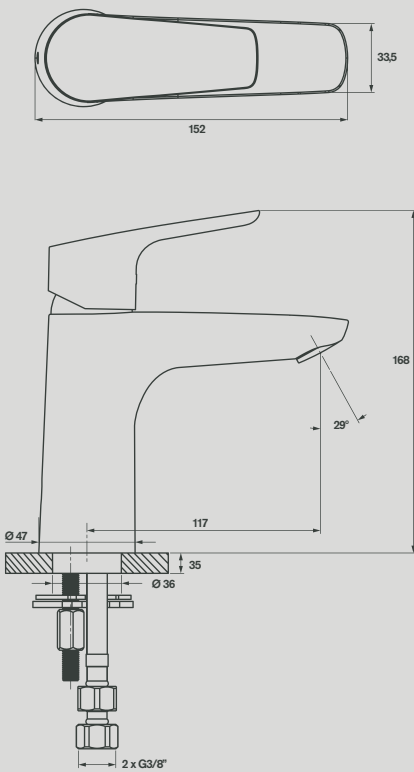

# Style L 20A

- Cartucho cerâmico. *Ceramic cartridge.*

**35mm**

- Emulsor oculto. *Hidden aerator.*

**M24x1**

- Caudal máximo. *Maximum flow rate.*

**4.8 l/min.**

- Ligações flexíveis. *Pipe connections.*

**G3/8" ISO 228**

- Teste de fadiga válvula. *Valve endurance test.*

**70.000** CICLOS | CYCLES

- Acabamentos disponíveis. *Available finishes.*

**CROMADO POLIDO | POLISHED CHROME**

- Escoador. *Waste.*

**CLIC CLAC COM OVERFLOW | SLOTTED CLIC CLAC**