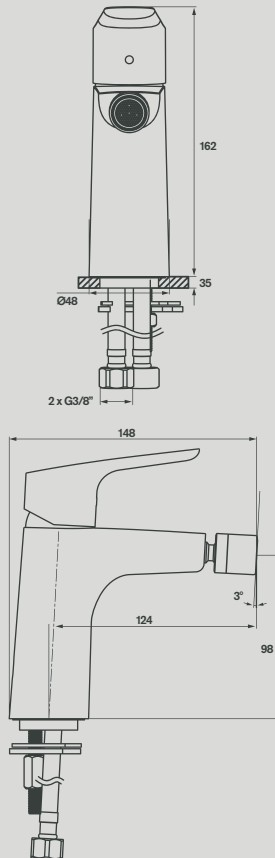

# CIFIAL

*A legacy in the art  
of know-how*

COD. **32410SA - 625**

**Misturadora monocomando de bidé.**  
*Bidet mixer, single lever.*

9FPED00111-01

# Style L 20A

- Cartucho cerâmico. *Ceramic cartridge.*

**35mm**

- Emulsor oculto. *Hidden aerator.*

**M22x1**

- Caudal máximo. *Maximum flow rate.*

**5 l/min.**

- Ligações flexíveis. *Pipe connections.*