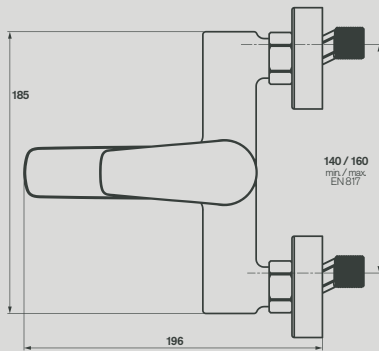

CIFIAL

A legacy in the art
of know-how

COD. **32425SA - 625**

Misturadora monocomando de banho/duche.
Bath/shower mixer, single lever.

9FPED00113-00

Dados técnicos

Technical data

Style L 20A

- Cartucho cerâmico. *Ceramic cartridge.*

35mm

- Difusor. *Flow Straightener.*

M24x1

- Caudal máximo banho. *Bath maximum flow rate.*

20 l/min.

- Caudal máximo duche. *Shower maximum flow rate.*

9 l/min.

VÁLVULA ANTI RETORNO | *STOP VALVE*

- Ligações. *Pipe connections.*

G1/2" ISO 228

- Teste de fadiga válvula. *Valve endurance test.*

70.000 CICLOS | *CYCLES*

- Teste de fadiga inversores. *Diverter endurance test.*