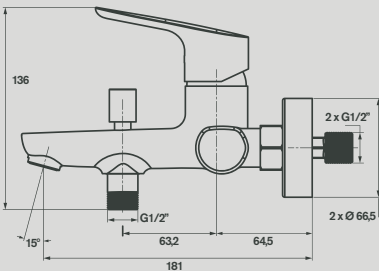

- Cartucho cerâmico. *Ceramic cartridge.*

35mm

- Difusor. *Flow Straightener.*

M24x1

- Caudal máximo banho. *Bath maximum flow rate.*

20 l/min.

- Caudal máximo duche. *Shower maximum flow rate.*

9 l/min.