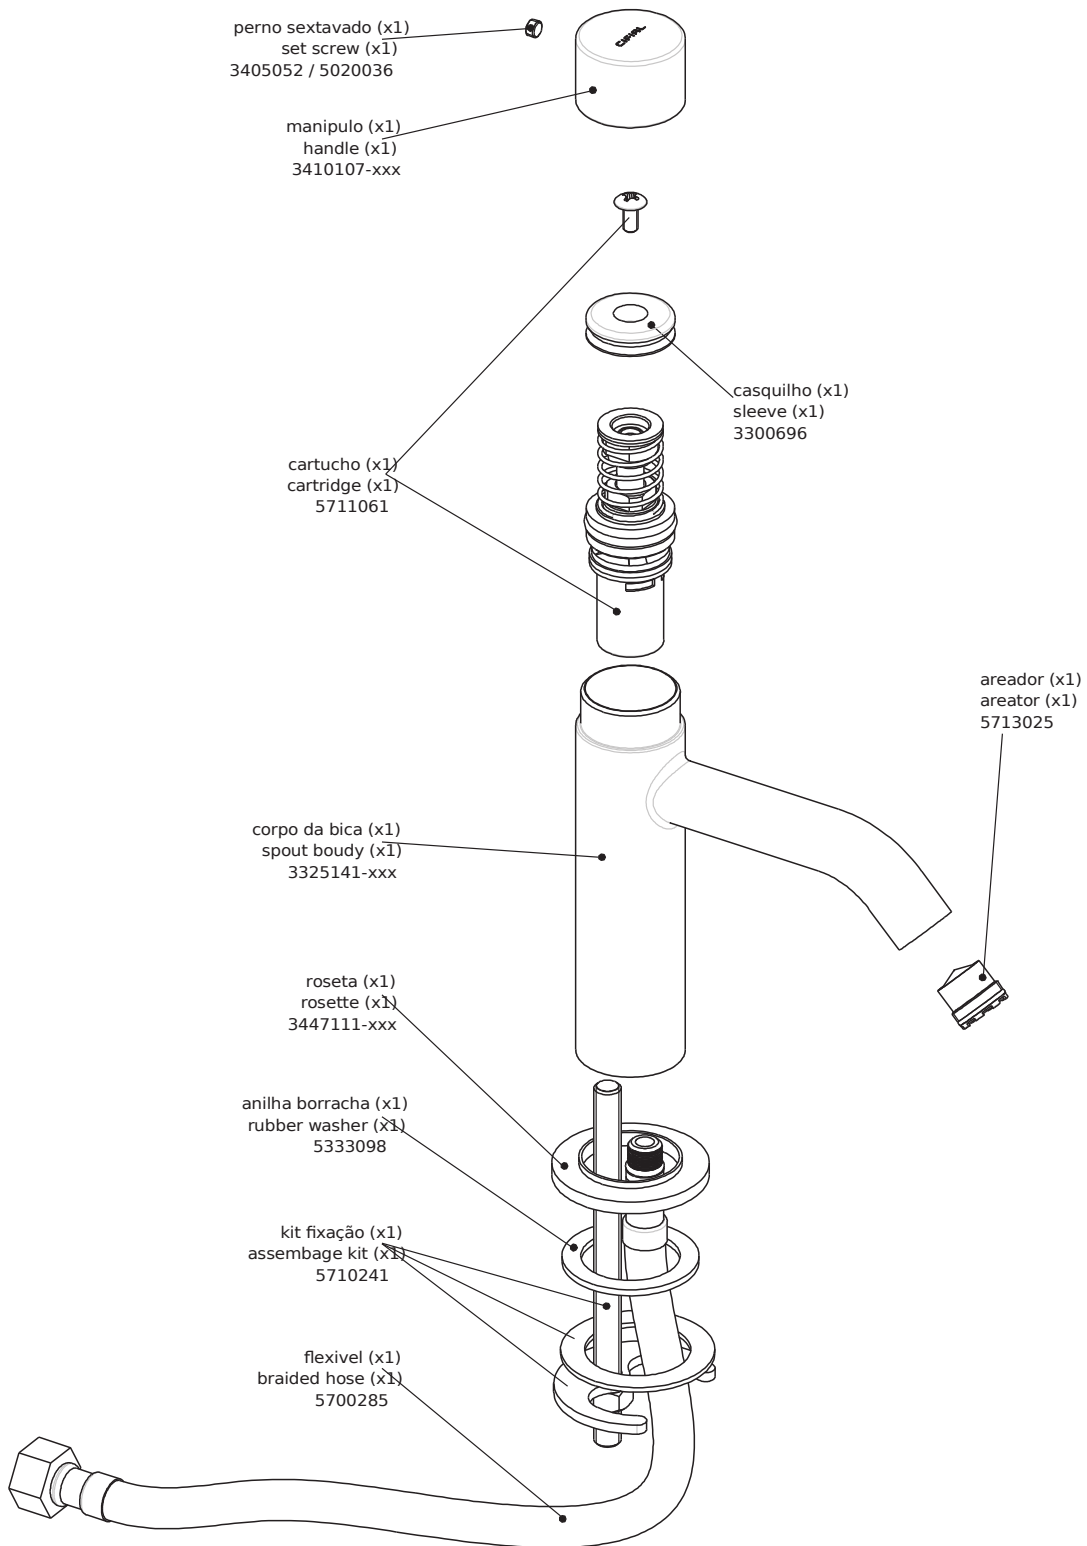

Style 25

Torneira de coluna temporizada Automatic pillar tap

dimensões / dimensions mm

Instalador: Por favor entregue todas as instruções que acompanham este produto ao seu proprietário.

Installer: Please leave all leaflets with the building owner to file for future reference