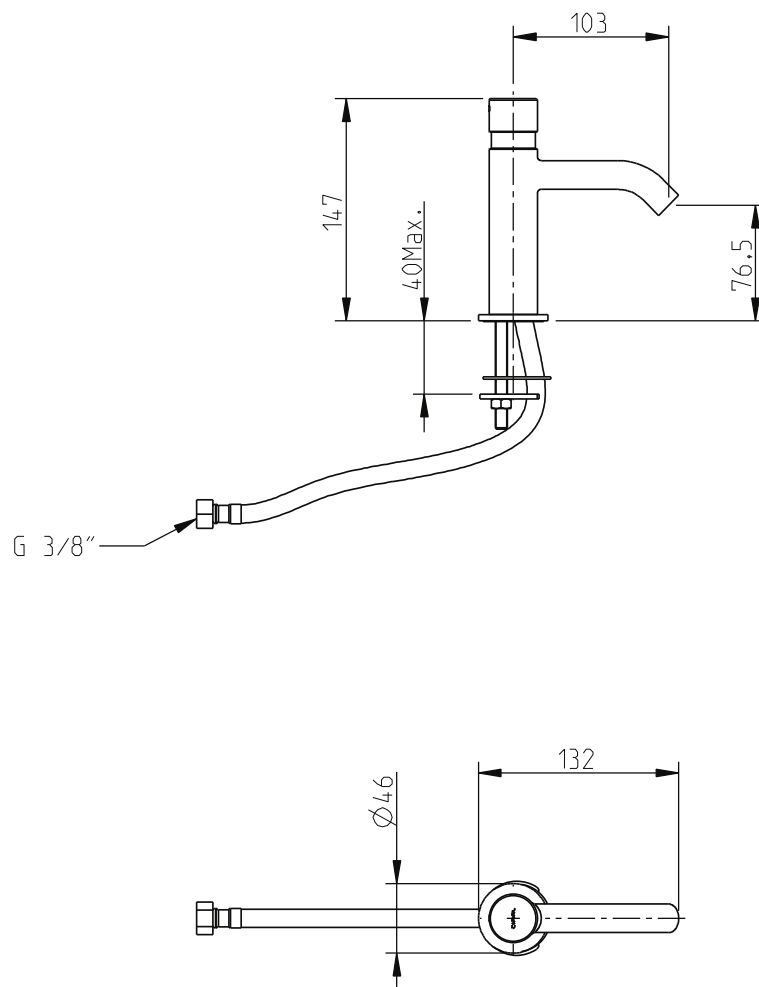

Style 25

Torneira de coluna temporizada Automatic pillar tap

dimensões / dimensions mm

Instalador: Por favor entregue todas as instruções que acompanham este produto ao seu proprietário.

Installer: Please leave all leaflets with the building owner to file for future reference