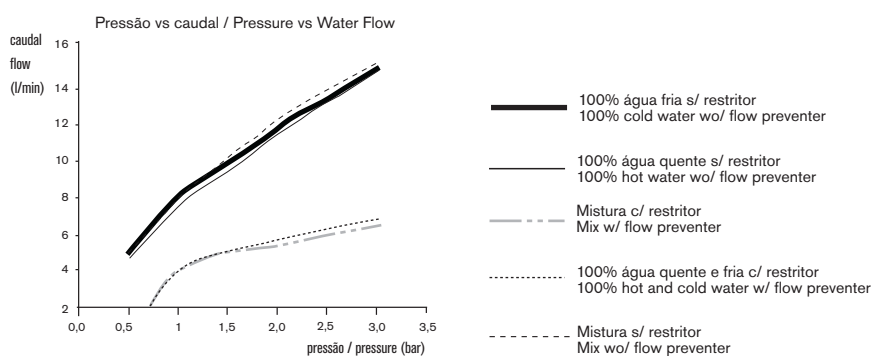

### Misturadora de duche exposta com chuveiro manual Wall mount shower mixer with handset

dimensões / dimensions mm

www.cifial.pt | cifial@cifial.pt  
cifial@cifial.es  
www.cifial.co.uk | sales@cifial.co.uk  
www.cifialusa.com

**nota/note:** xxx representa diferentes acabamentos  
xxx represent different finishes