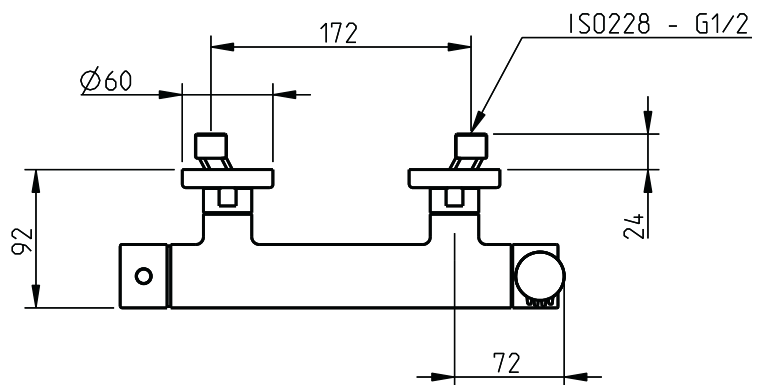

### Misturadora de duche exposta com chuveiro manual Wall mount shower mixer with handset

dimensões / dimensions mm

www.cifial.pt | cifial@cifial.pt  
cifial@cifial.es  
www.cifial.co.uk | sales@cifial.co.uk  
www.cifialusa.com

**nota/note:** xxx representa diferentes acabamentos  
xxx represent different finishes