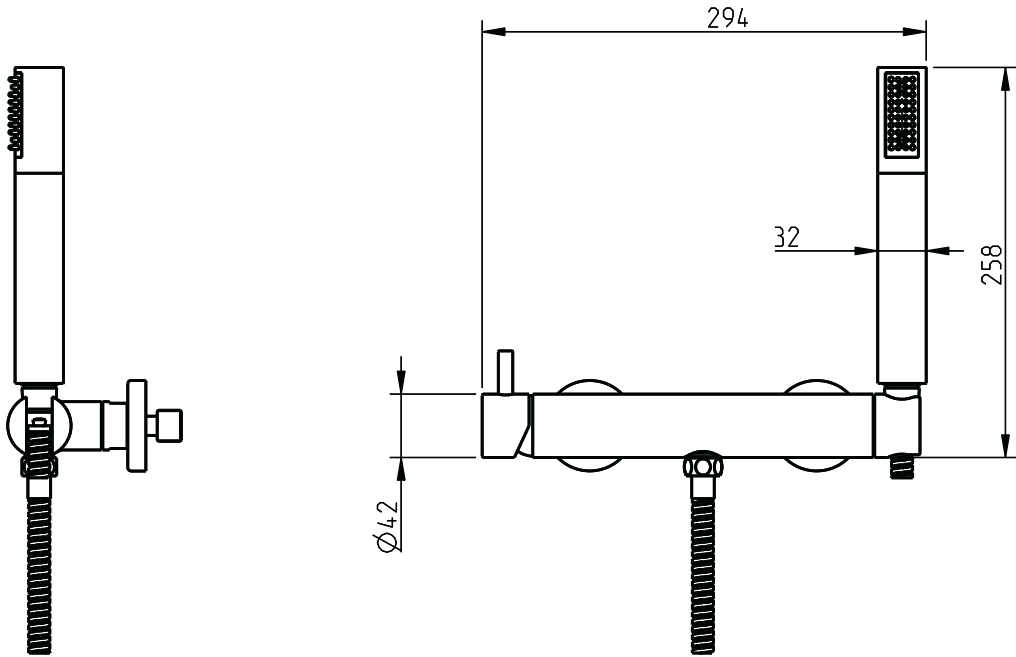

## Style TT420

### Misturadora de duche exposta com chuveiro manual Wall mount shower mixer with handset

dimensões / dimensions mm

www.cifial.pt | cifial@cifial.pt  
cifial@cifial.es  
www.cifial.co.uk | sales@cifial.co.uk  
www.cifialusa.com

**nota/note:** xxx representa diferentes acabamentos  
xxx represent different finishes