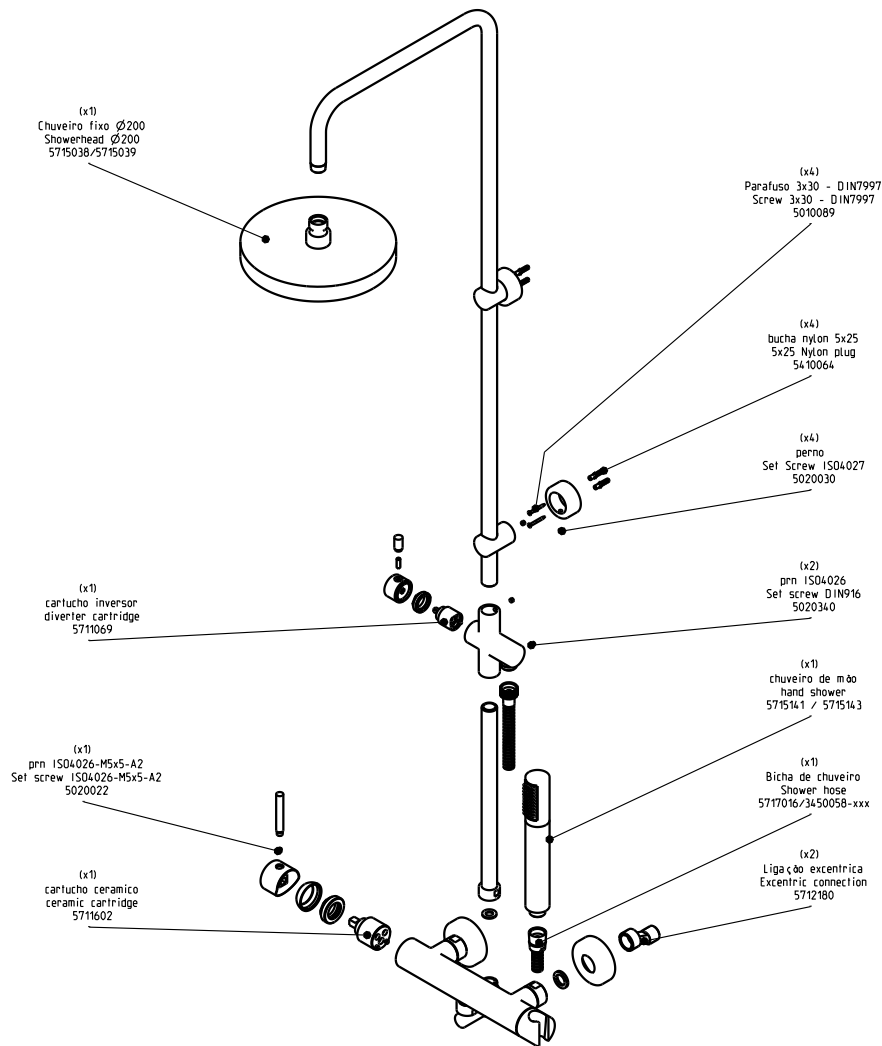

# Style TT420

Mnc.duch.c/chuv/fixo+chuv/mn. TT420

Wall mounted shower mixer 2 ways

**Nota/Note:**

xxx representa diferentes acabamentos  
xxx represents different finishes

**Instalador/Installer:**

Por favor entregue todas as especificações que acompanham o produto ao seu proprietário.  
Please leave all leaflets with the building owner to file for future reference.

dimensões/dimensions: mm