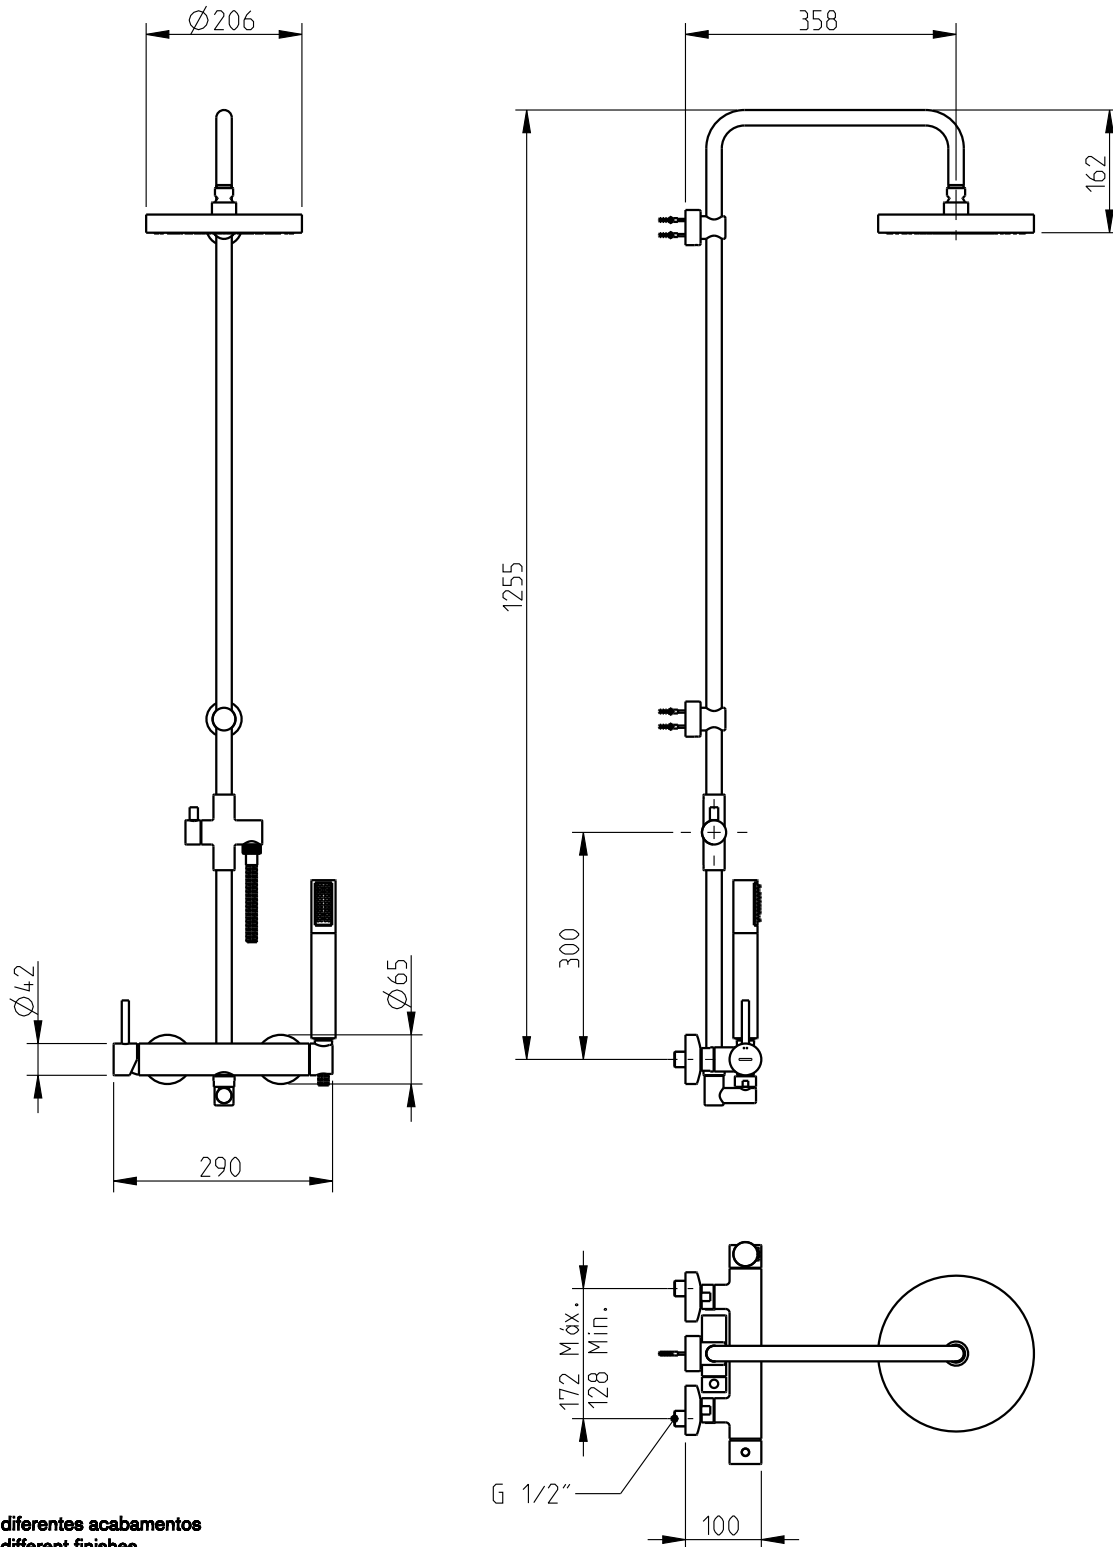

# Style TT420

Mnc.duch.c/chuv/fixo+chuv/mn. TT420

Wall mounted shower mixer 2 ways

**Nota/Note:**

xxx representa diferentes acabamentos  
xxx represents different finishes

**Instalador/Installer:**

Por favor entregue todas as especificações que acompanham o produto ao seu proprietário.  
Please leave all leaflets with the building owner to file for future reference.

dimensões/dimensions: mm