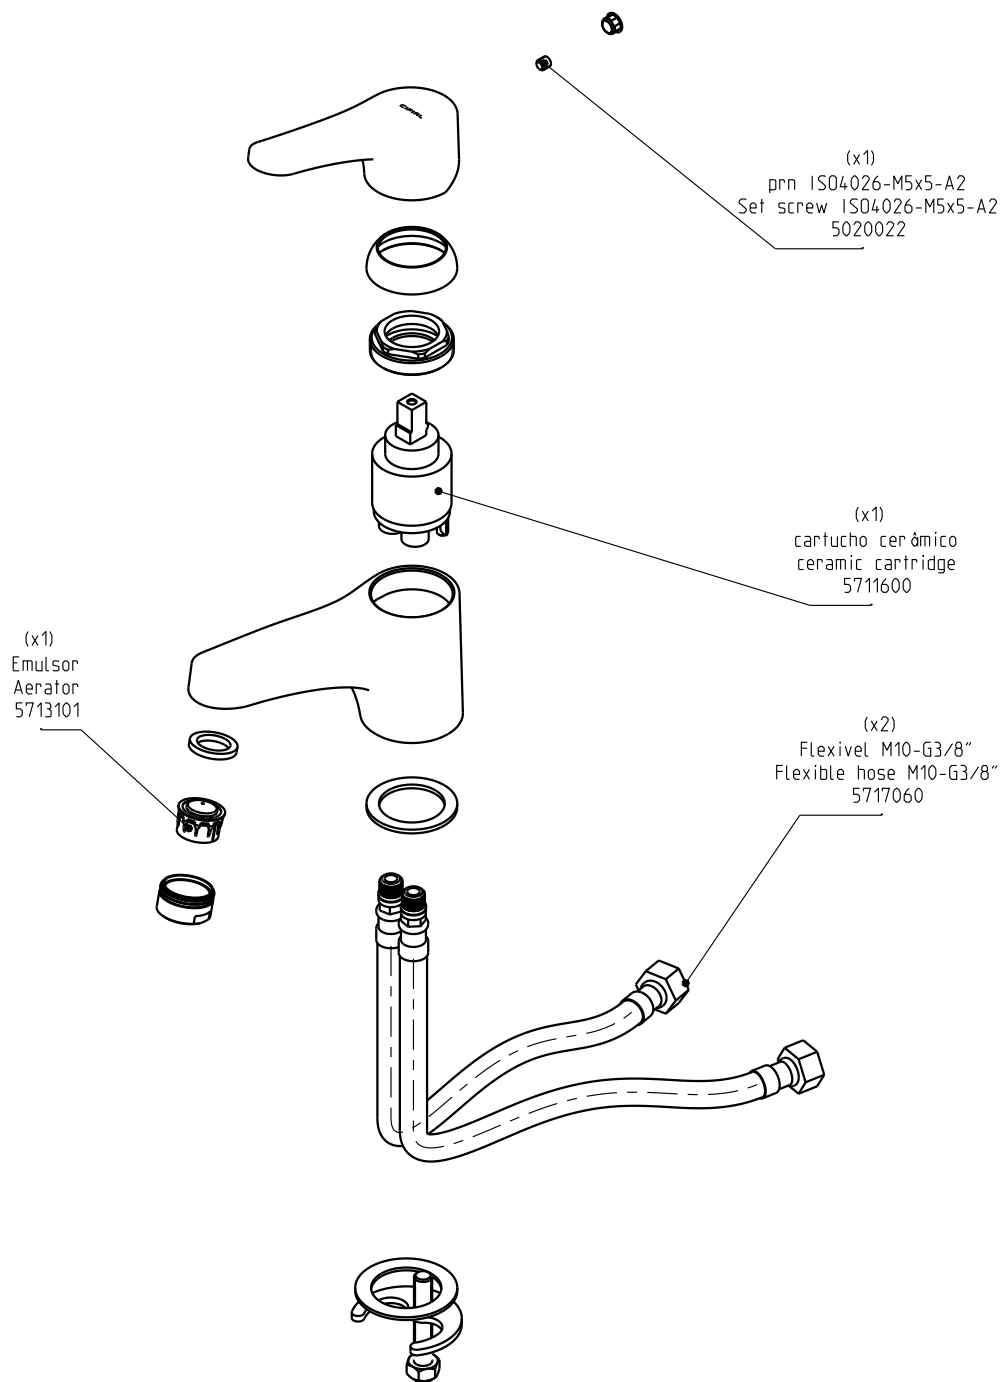

Óptima

32401OT-XXX

Mnc.lav. Óptima
Single lever basin mixer

Nota/Note:

xxx representa diferentes acabamentos
xxx represents different finishes

Instalador/Installer:

Por favor entregue todas as especificações que acompanham o produto ao seu proprietário.
Please leave all leaflets with the building owner to file for future reference.

dimensões/dimensions: mm

Mnc.lav. Óptima

Single lever basin mixer

Nota/Note:

xxx representa diferentes acabamentos
xxx represents different finishes

Instalador/Installer:

Por favor entregue todas as especificações que acompanham o produto ao seu proprietário.
Please leave all leaflets with the building owner to file for future reference.