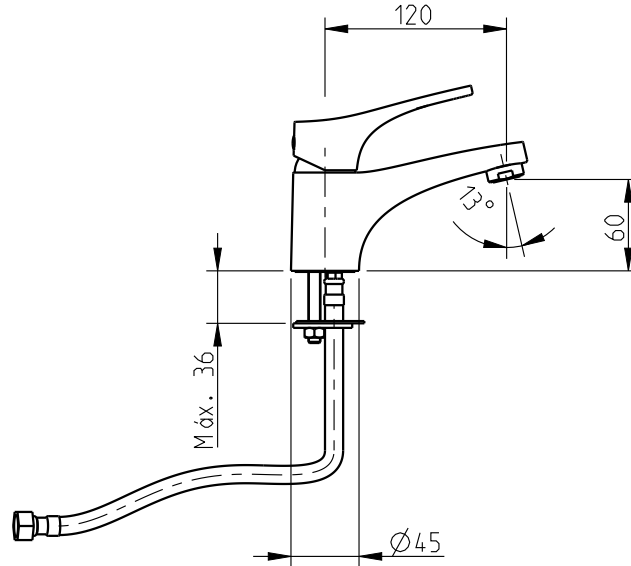

Óptima

32401OT-XXX

Mnc.lav. Óptima
Single lever basin mixer

Nota/Note:

xxx representa diferentes acabamentos
xxx represents different finishes

Instalador/Installer:

Por favor entregue todas as especificações que acompanham o produto ao seu proprietário.
Please leave all leaflets with the building owner to file for future reference.

dimensões/dimensions: mm

Mnc.lav. Óptima

Single lever basin mixer

Nota/Note:

xxx representa diferentes acabamentos
xxx represents different finishes

Instalador/Installer:

Por favor entregue todas as especificações que acompanham o produto ao seu proprietário.
Please leave all leaflets with the building owner to file for future reference.