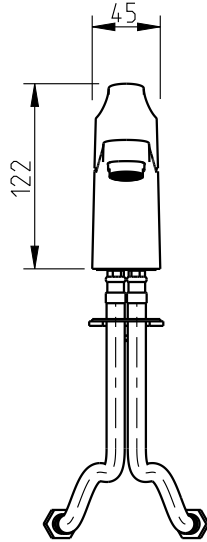

Óptima

32401OT-XXX

Mnc.lav. Óptima
Single lever basin mixer

Nota/Note:

xxx representa diferentes acabamentos
xxx represents different finishes

Instalador/Installer:

Por favor entregue todas as especificações que acompanham o produto ao seu proprietário.
Please leave all leaflets with the building owner to file for future reference.

dimensões/dimensions: mm

Mnc.lav. Óptima

Single lever basin mixer

Nota/Note:

xxx representa diferentes acabamentos
xxx represents different finishes

Instalador/Installer:

Por favor entregue todas as especificações que acompanham o produto ao seu proprietário.
Please leave all leaflets with the building owner to file for future reference.