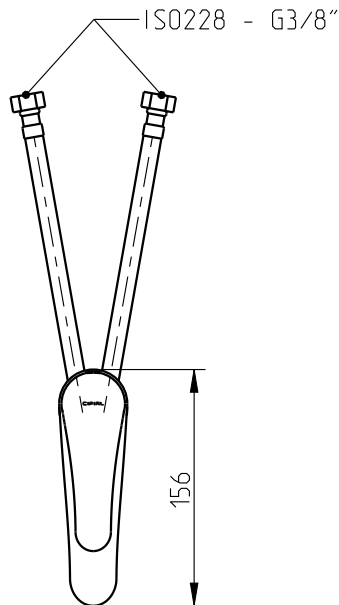

Óptima

32401OT-XXX

Mnc.lav. Óptima
Single lever basin mixer

Nota/Note:

xxx representa diferentes acabamentos
xxx represents different finishes

Instalador/Installer:

Por favor entregue todas as especificações que acompanham o produto ao seu proprietário.
Please leave all leaflets with the building owner to file for future reference.

dimensões/dimensions: mm

Mnc.lav. Óptima

Single lever basin mixer

Nota/Note:

xxx representa diferentes acabamentos
xxx represents different finishes

Instalador/Installer:

Por favor entregue todas as especificações que acompanham o produto ao seu proprietário.
Please leave all leaflets with the building owner to file for future reference.