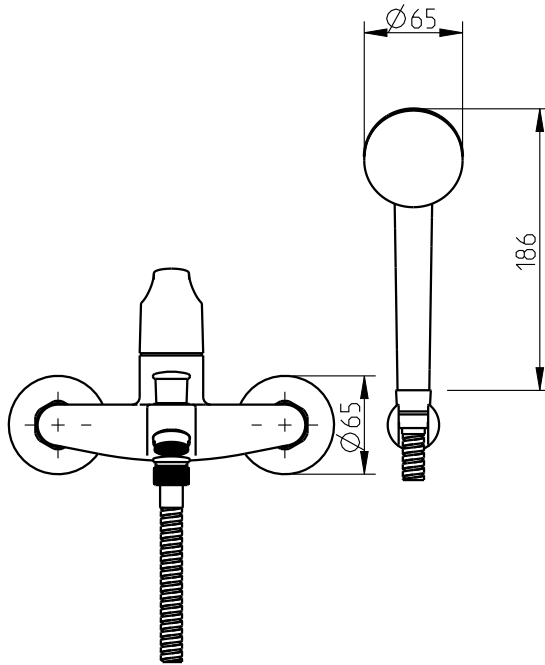

Óptima

32420OT-XXX

Mnc.banho/duche Óptima
Exposed bath/shower mixer

Nota/Note:

xxx representa diferentes acabamentos
xxx represents different finishes

Instalador/Installer:

Por favor entregue todas as especificações que acompanham o produto ao seu proprietário.
Please leave all leaflets with the building owner to file for future reference.

dimensões/dimensions: mm

Mnc.banho/duche Óptima
Exposed bath/shower mixer

Nota/Note:

xxx representa diferentes acabamentos
xxx represents different finishes

Instalador/Installer:

Por favor entregue todas as especificações que acompanham o produto ao seu proprietário.
Please leave all leaflets with the building owner to file for future reference.