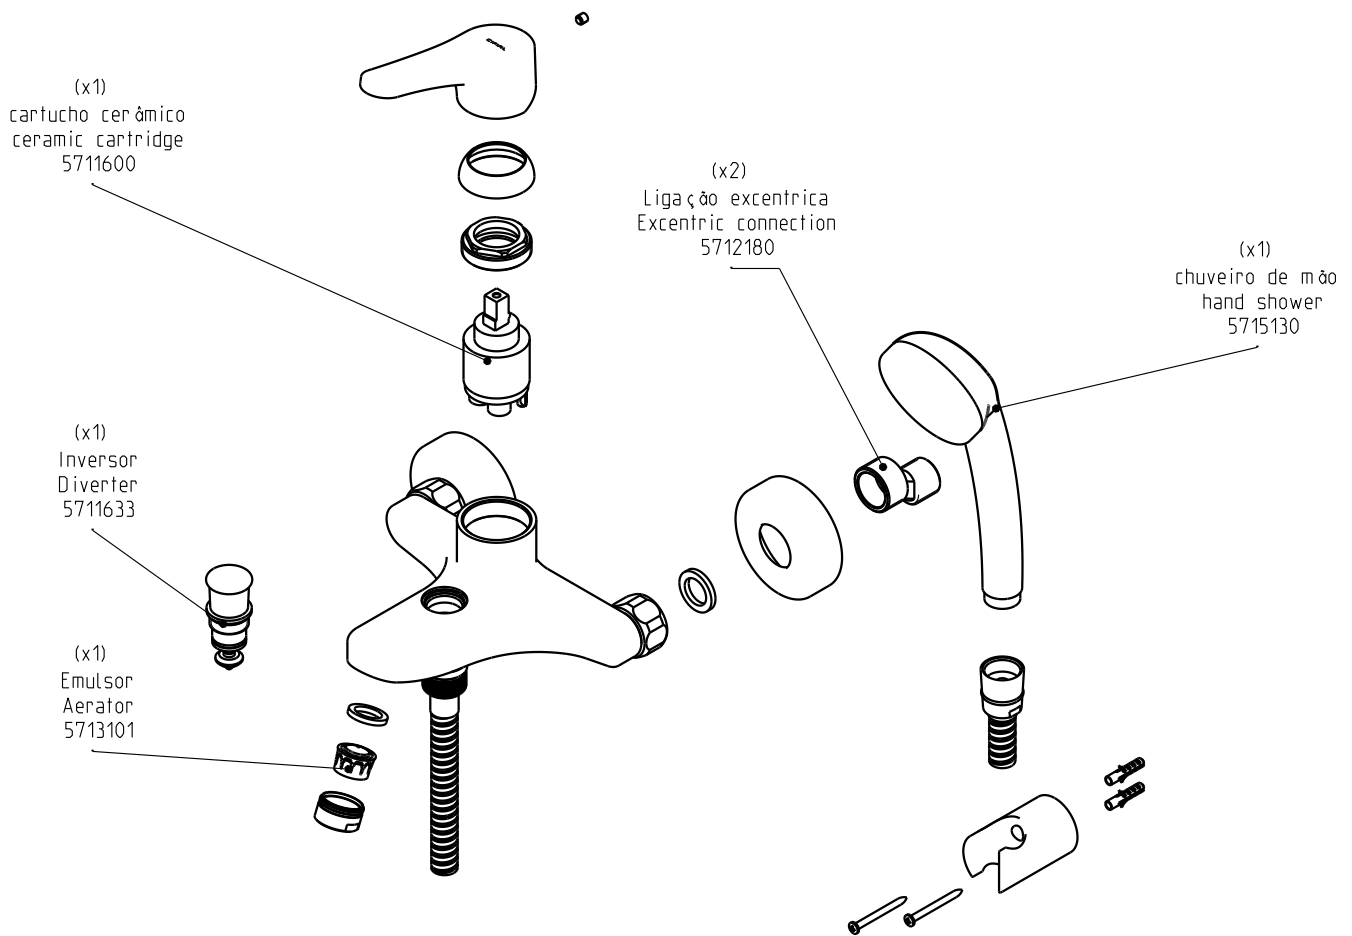

Óptima

32420OT-XXX

Mnc.banho/duche Óptima
Exposed bath/shower mixer

Nota/Note:

xxx representa diferentes acabamentos
xxx represents different finishes

Instalador/Installer:

Por favor entregue todas as especificações que acompanham o produto ao seu proprietário.
Please leave all leaflets with the building owner to file for future reference.

dimensões/dimensions: mm

Mnc.banho/duche Óptima
Exposed bath/shower mixer

Nota/Note:

xxx representa diferentes acabamentos
xxx represents different finishes

Instalador/Installer:

Por favor entregue todas as especificações que acompanham o produto ao seu proprietário.
Please leave all leaflets with the building owner to file for future reference.