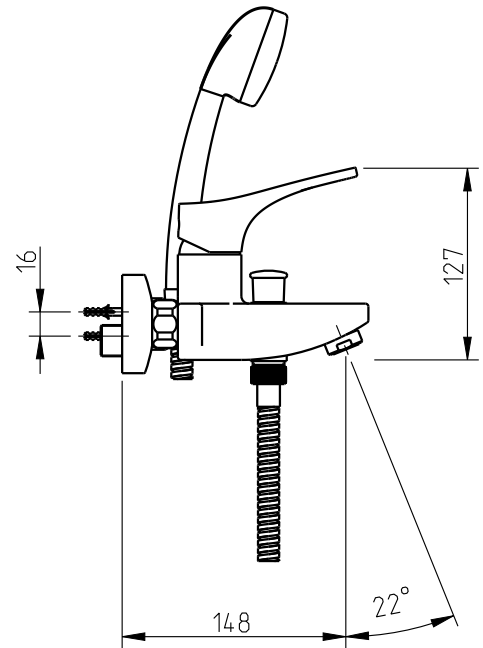

Óptima

32420OT-XXX

Mnc.banho/duche Óptima
Exposed bath/shower mixer

Nota/Note:

xxx representa diferentes acabamentos
xxx represents different finishes

Instalador/Installer:

Por favor entregue todas as especificações que acompanham o produto ao seu proprietário.
Please leave all leaflets with the building owner to file for future reference.

dimensões/dimensions: mm

Mnc.banho/duche Óptima
Exposed bath/shower mixer

Nota/Note:

xxx representa diferentes acabamentos
xxx represents different finishes

Instalador/Installer:

Por favor entregue todas as especificações que acompanham o produto ao seu proprietário.
Please leave all leaflets with the building owner to file for future reference.