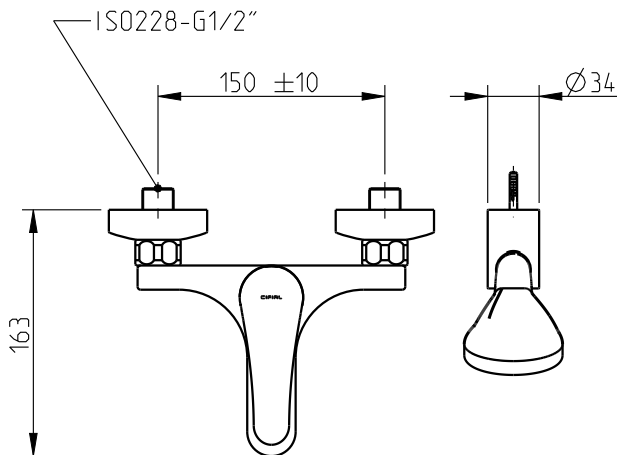

Óptima

32420OT-XXX

Mnc.banho/duche Óptima
Exposed bath/shower mixer

Nota/Note:

xxx representa diferentes acabamentos
xxx represents different finishes

Instalador/Installer:

Por favor entregue todas as especificações que acompanham o produto ao seu proprietário.
Please leave all leaflets with the building owner to file for future reference.

dimensões/dimensions: mm

Mnc.banho/duche Óptima
Exposed bath/shower mixer

Nota/Note:

xxx representa diferentes acabamentos
xxx represents different finishes

Instalador/Installer:

Por favor entregue todas as especificações que acompanham o produto ao seu proprietário.
Please leave all leaflets with the building owner to file for future reference.