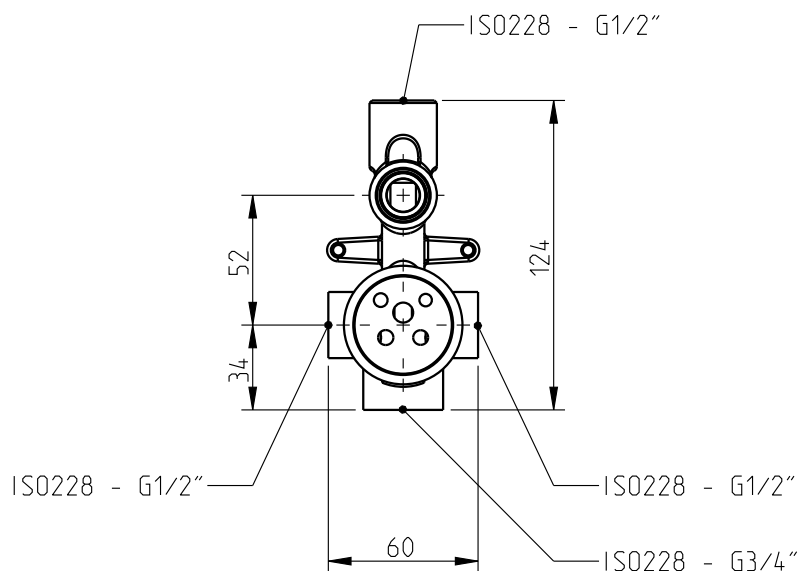

Óptima

Mnc.bna/dch.emb. Óptima
 Concealed bath/shower mixer

Nota/Note:

xxx representa diferentes acabamentos
 xxx represents different finishes

Instalador/Installer:

Por favor entregue todas as especificações que acompanham o produto ao seu proprietário.
 Please leave all leaflets with the building owner to file for future reference.

dimensões/dimensions: mm

Óptima

Mnc.bna/dch.emb. Óptima

Concealed bath/shower mixer

Nota/Note:

xxx representa diferentes acabamentos
xxx represents different finishes

Instalador/Installer:

Por favor entregue todas as especificações que acompanham o produto ao seu proprietário.
Please leave all leaflets with the building owner to file for future reference.