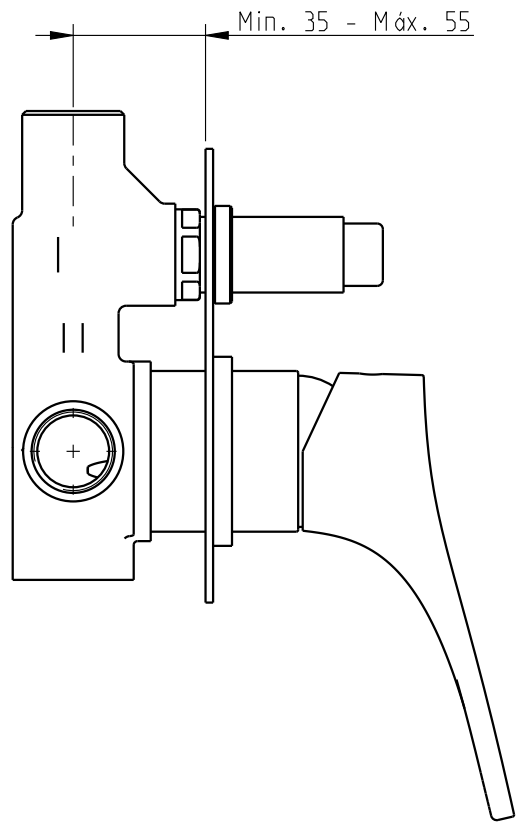

Óptima

Mnc.bna/dch.emb. Óptima
 Concealed bath/shower mixer

Nota/Note:

xxx representa diferentes acabamentos
 xxx represents different finishes

Instalador/Installer:

Por favor entregue todas as especificações que acompanham o produto ao seu proprietário.
 Please leave all leaflets with the building owner to file for future reference.

dimensões/dimensions: mm

Óptima

Mnc.bna/dch.emb. Óptima

Concealed bath/shower mixer

Nota/Note:

xxx representa diferentes acabamentos
xxx represents different finishes

Instalador/Installer:

Por favor entregue todas as especificações que acompanham o produto ao seu proprietário.
Please leave all leaflets with the building owner to file for future reference.