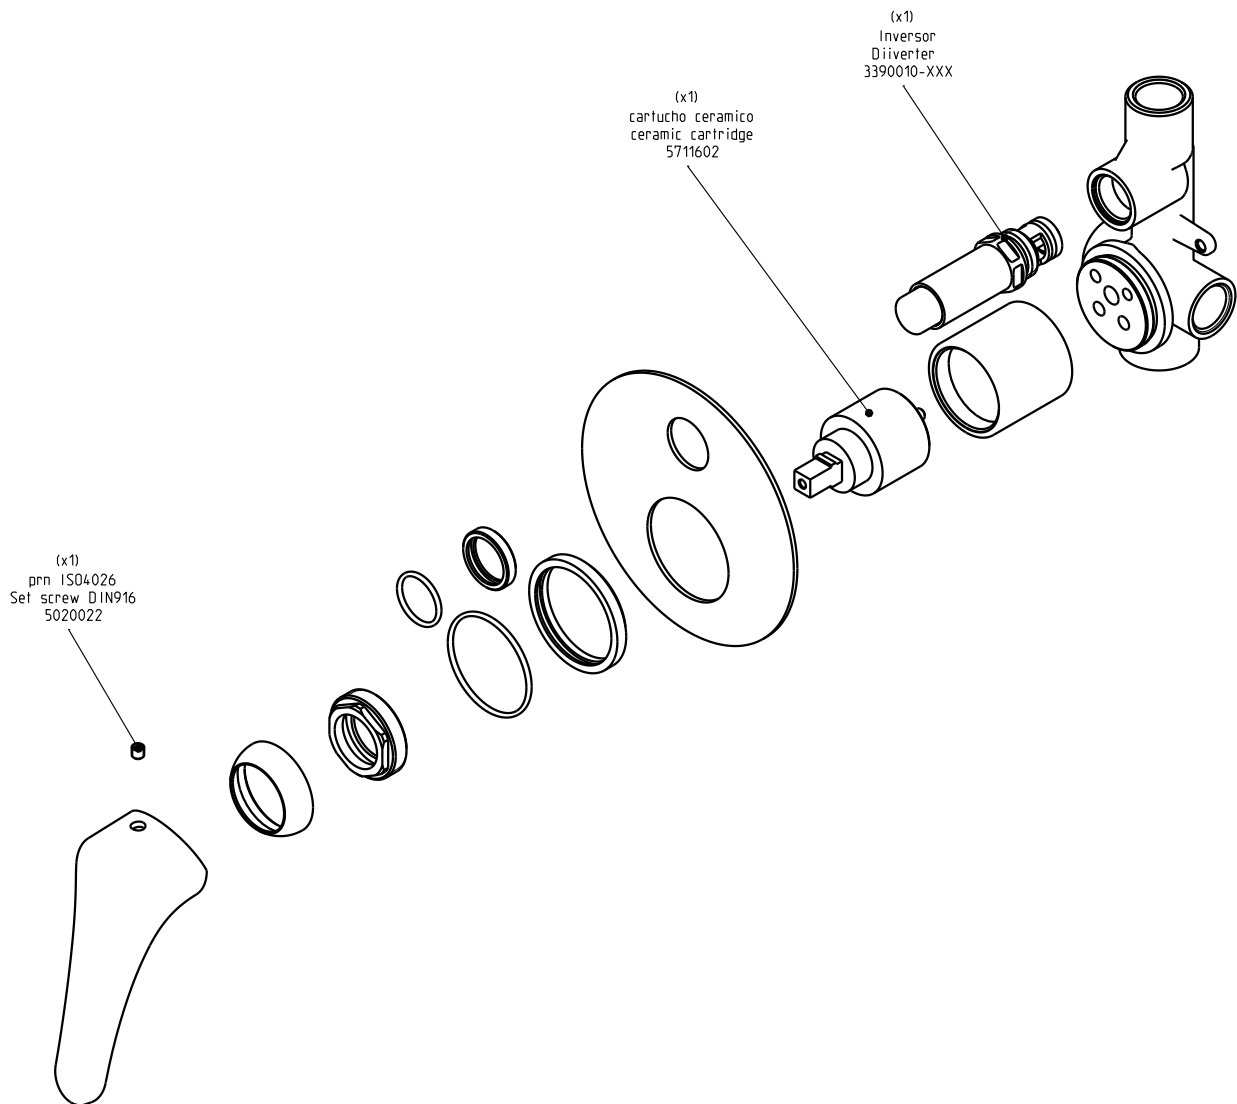

Óptima

Mnc.bna/dch.emb. Óptima
 Concealed bath/shower mixer

Nota/Note:

xxx representa diferentes acabamentos
 xxx represents different finishes

Instalador/Installer:

Por favor entregue todas as especificações que acompanham o produto ao seu proprietário.
 Please leave all leaflets with the building owner to file for future reference.

dimensões/dimensions: mm

Óptima

Mnc.bna/dch.emb. Óptima

Concealed bath/shower mixer

Nota/Note:

xxx representa diferentes acabamentos
xxx represents different finishes

Instalador/Installer:

Por favor entregue todas as especificações que acompanham o produto ao seu proprietário.
Please leave all leaflets with the building owner to file for future reference.