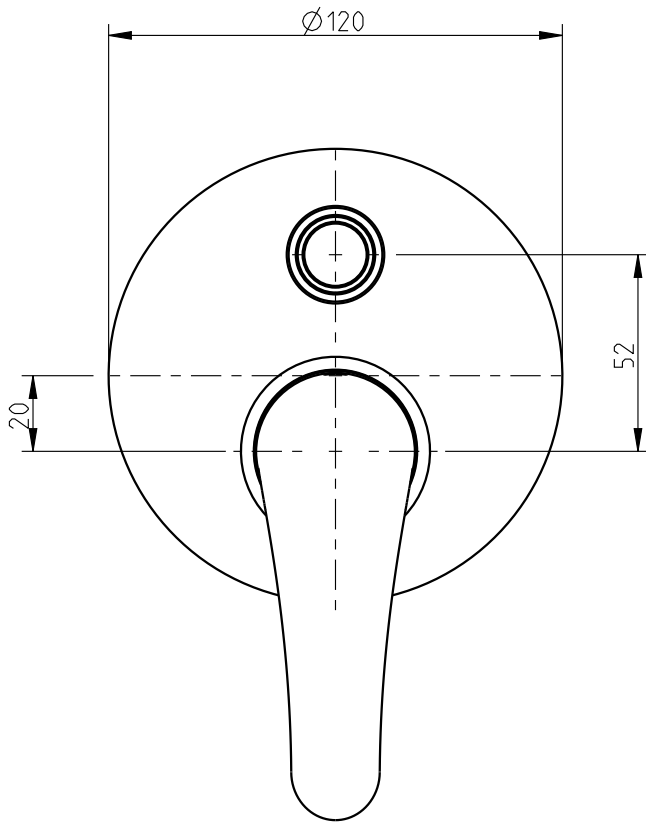

Óptima

Mnc.bna/dch.emb. Óptima
 Concealed bath/shower mixer

Nota/Note:

xxx representa diferentes acabamentos
 xxx represents different finishes

Instalador/Installer:

Por favor entregue todas as especificações que acompanham o produto ao seu proprietário.
 Please leave all leaflets with the building owner to file for future reference.

dimensões/dimensions: mm

Óptima

Mnc.bna/dch.emb. Óptima

Concealed bath/shower mixer

Nota/Note:

xxx representa diferentes acabamentos
xxx represents different finishes

Instalador/Installer:

Por favor entregue todas as especificações que acompanham o produto ao seu proprietário.
Please leave all leaflets with the building owner to file for future reference.