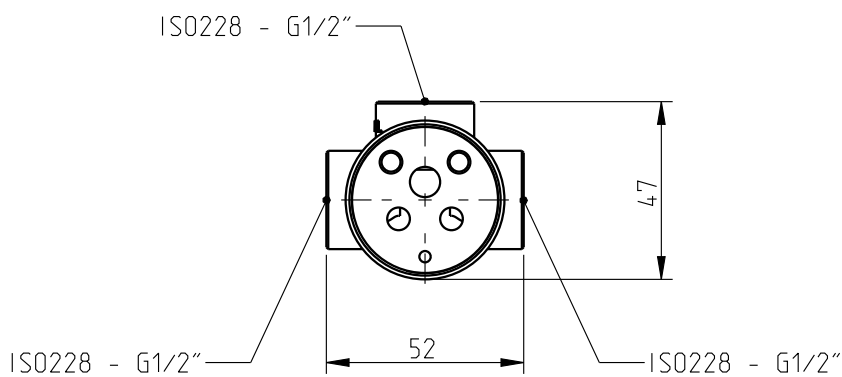

Óptima

Mnc.dch.emb. Óptima
Concealed shower mixer

Nota/Note:

xxx representa diferentes acabamentos
xxx represents different finishes

Instalador/Installer:

Por favor entregue todas as especificações que acompanham o produto ao seu proprietário.
Please leave all leaflets with the building owner to file for future reference.

dimensões/dimensions: mm

Óptima

Mnc.dch.emb. Óptima
Concealed shower mixer

Nota/Note:

xxx representa diferentes acabamentos
xxx represents different finishes

Instalador/Installer:

Por favor entregue todas as especificações que acompanham o produto ao seu proprietário.
Please leave all leaflets with the building owner to file for future reference.