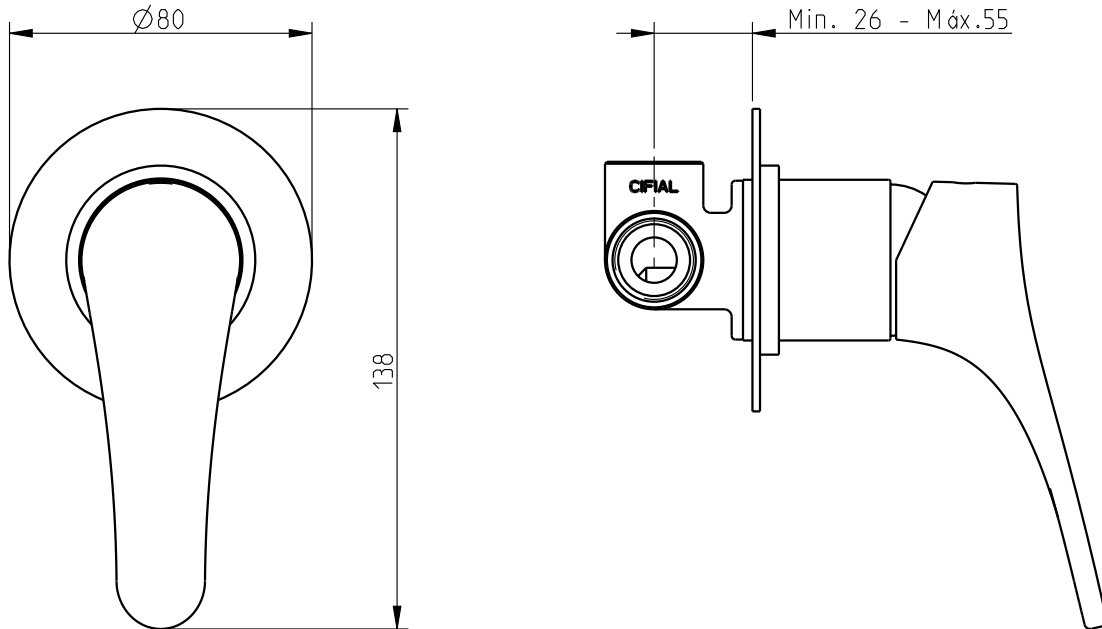

Óptima

Mnc.dch.emb. Óptima
Concealed shower mixer

Nota/Note:

xxx representa diferentes acabamentos
xxx represents different finishes

Instalador/Installer:

Por favor entregue todas as especificações que acompanham o produto ao seu proprietário.
Please leave all leaflets with the building owner to file for future reference.

dimensões/dimensions: mm

Óptima

Mnc.dch.emb. Óptima
Concealed shower mixer

Nota/Note:

xxx representa diferentes acabamentos
xxx represents different finishes

Instalador/Installer:

Por favor entregue todas as especificações que acompanham o produto ao seu proprietário.
Please leave all leaflets with the building owner to file for future reference.