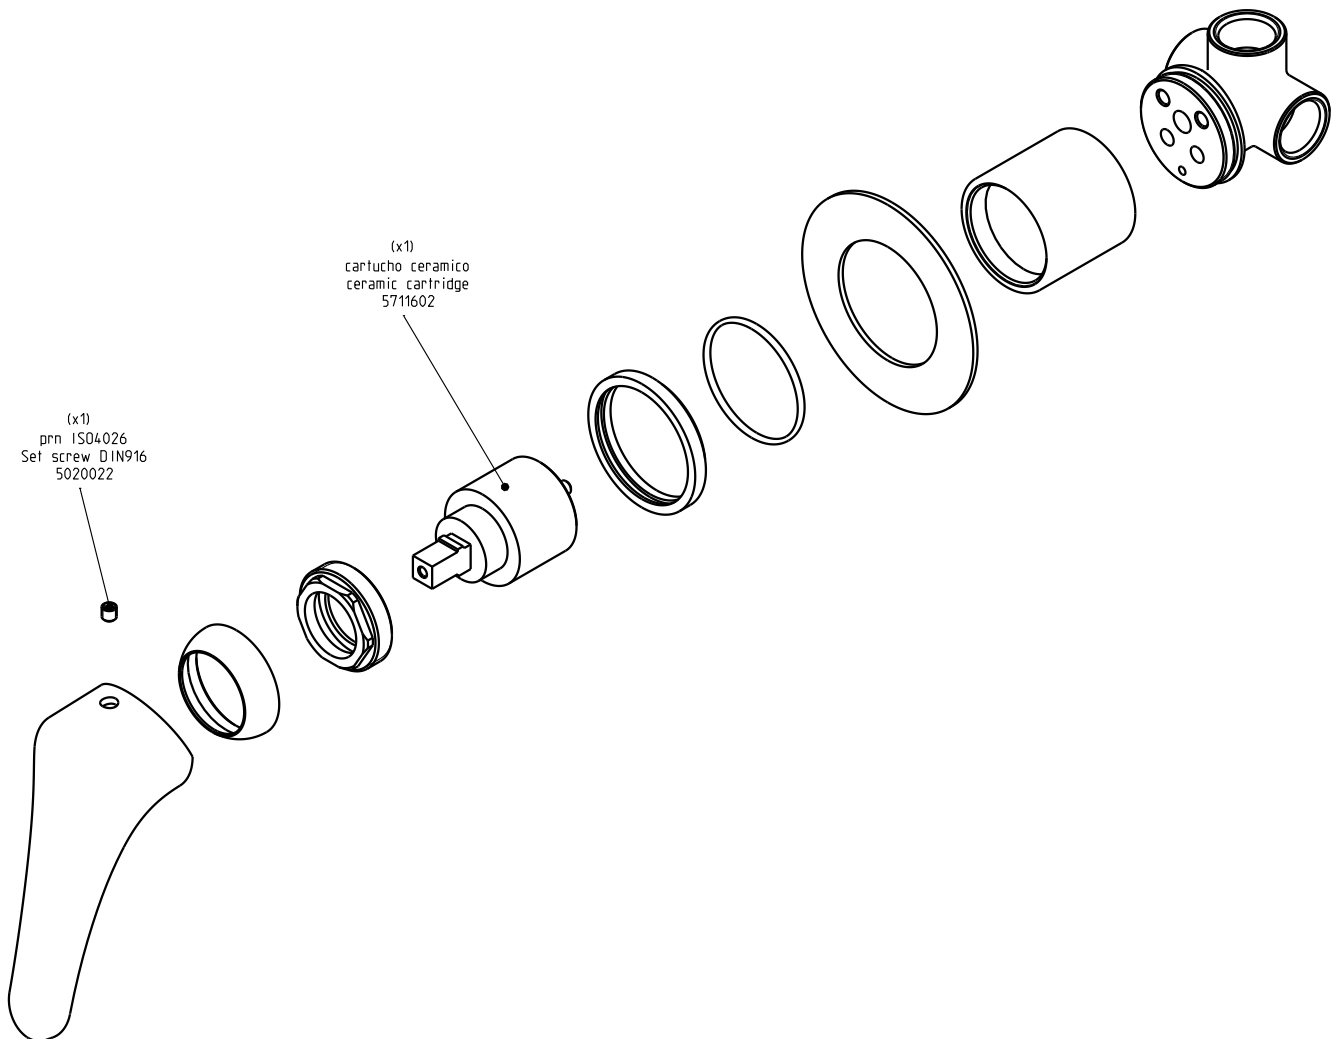

Óptima

Mnc.dch.emb. Óptima
Concealed shower mixer

Nota/Note:

xxx representa diferentes acabamentos
xxx represents different finishes

Instalador/Installer:

Por favor entregue todas as especificações que acompanham o produto ao seu proprietário.
Please leave all leaflets with the building owner to file for future reference.

dimensões/dimensions: mm

Óptima

Mnc.dch.emb. Óptima
Concealed shower mixer

Nota/Note:

xxx representa diferentes acabamentos
xxx represents different finishes

Instalador/Installer:

Por favor entregue todas as especificações que acompanham o produto ao seu proprietário.
Please leave all leaflets with the building owner to file for future reference.